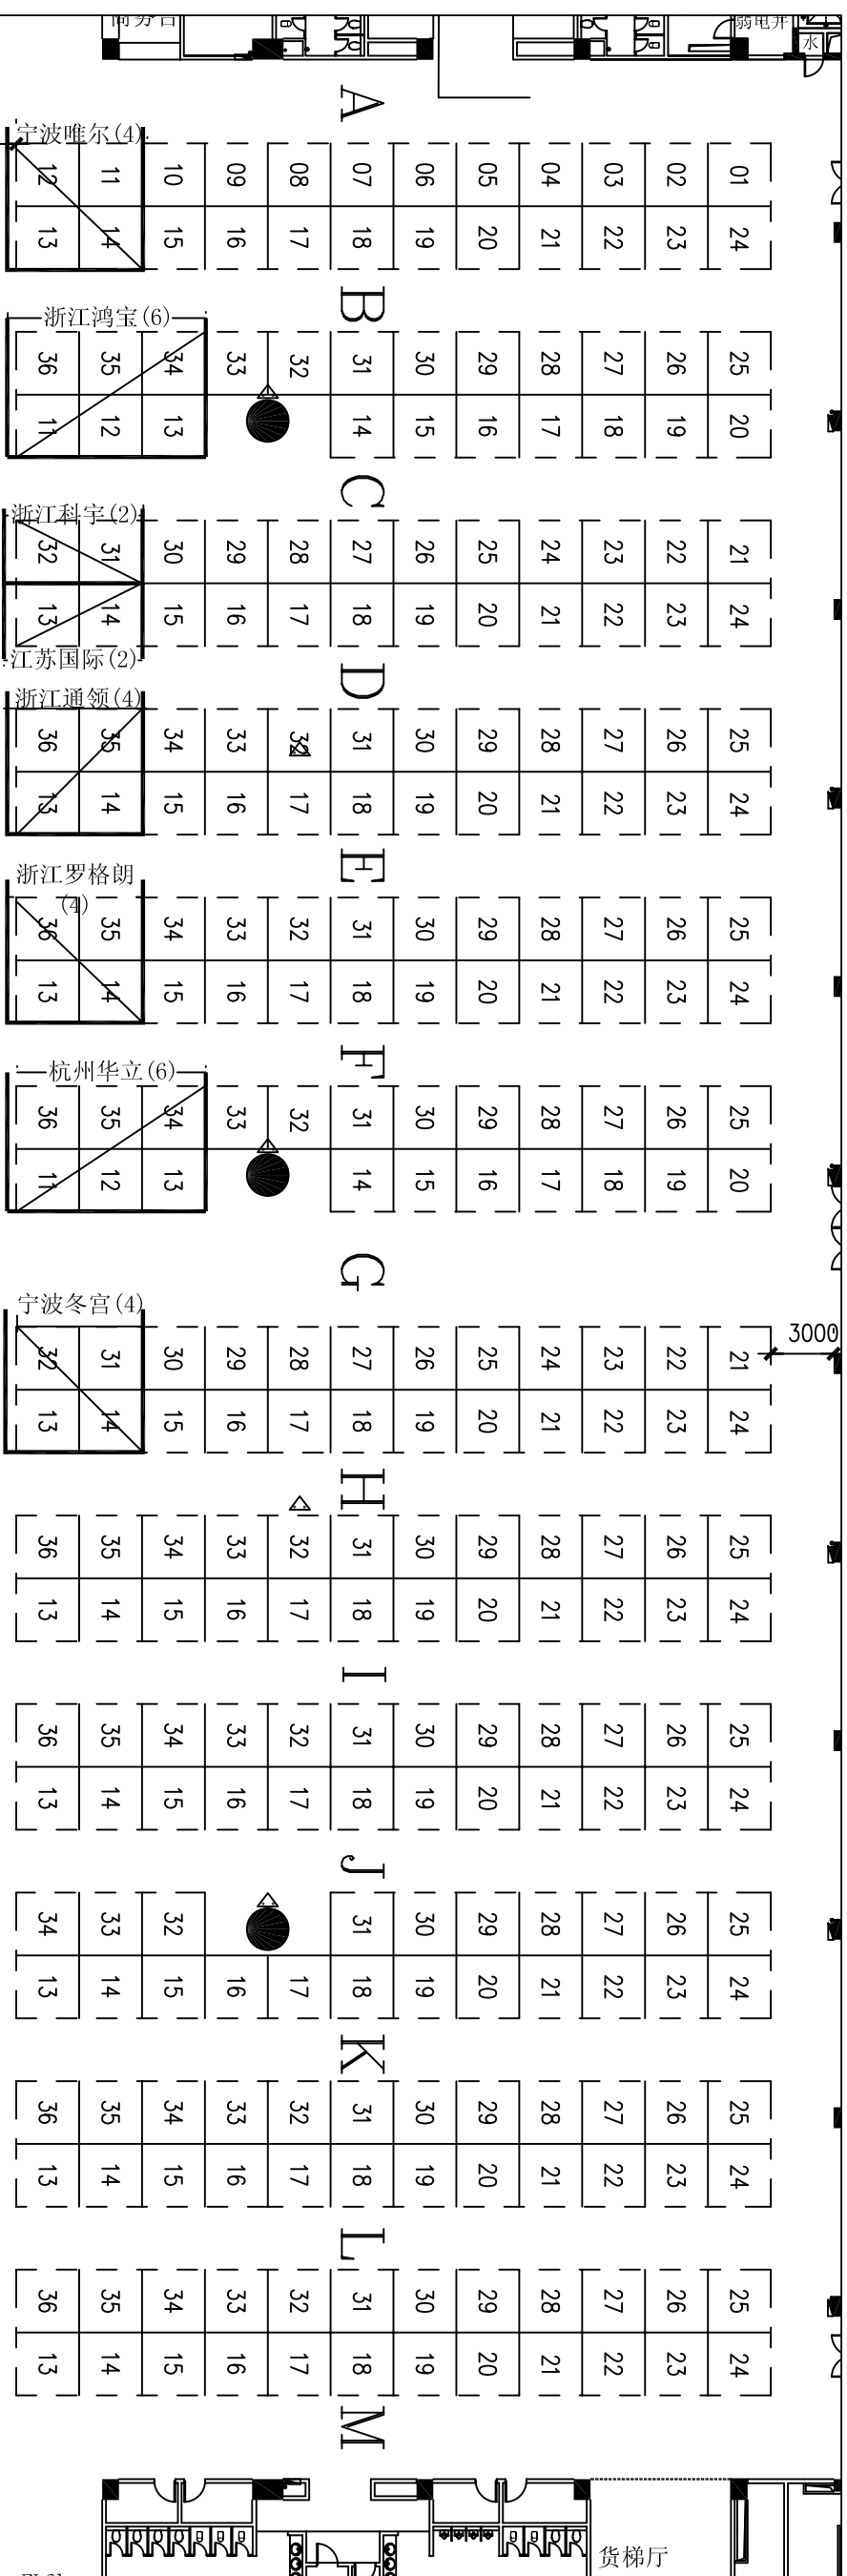

# 电子电气展区 (400个展位)

可搭展位数: 564个

# 中国进出口商品交易会展馆

(10.3号馆)

展馆名称: 第105届广交会 (第一期)

展位名称: 电子文本名

比例: 1:1000

版本: 2009-02-19

单位	制图	审核

# 电子电气展区

可搭展位数: 564个