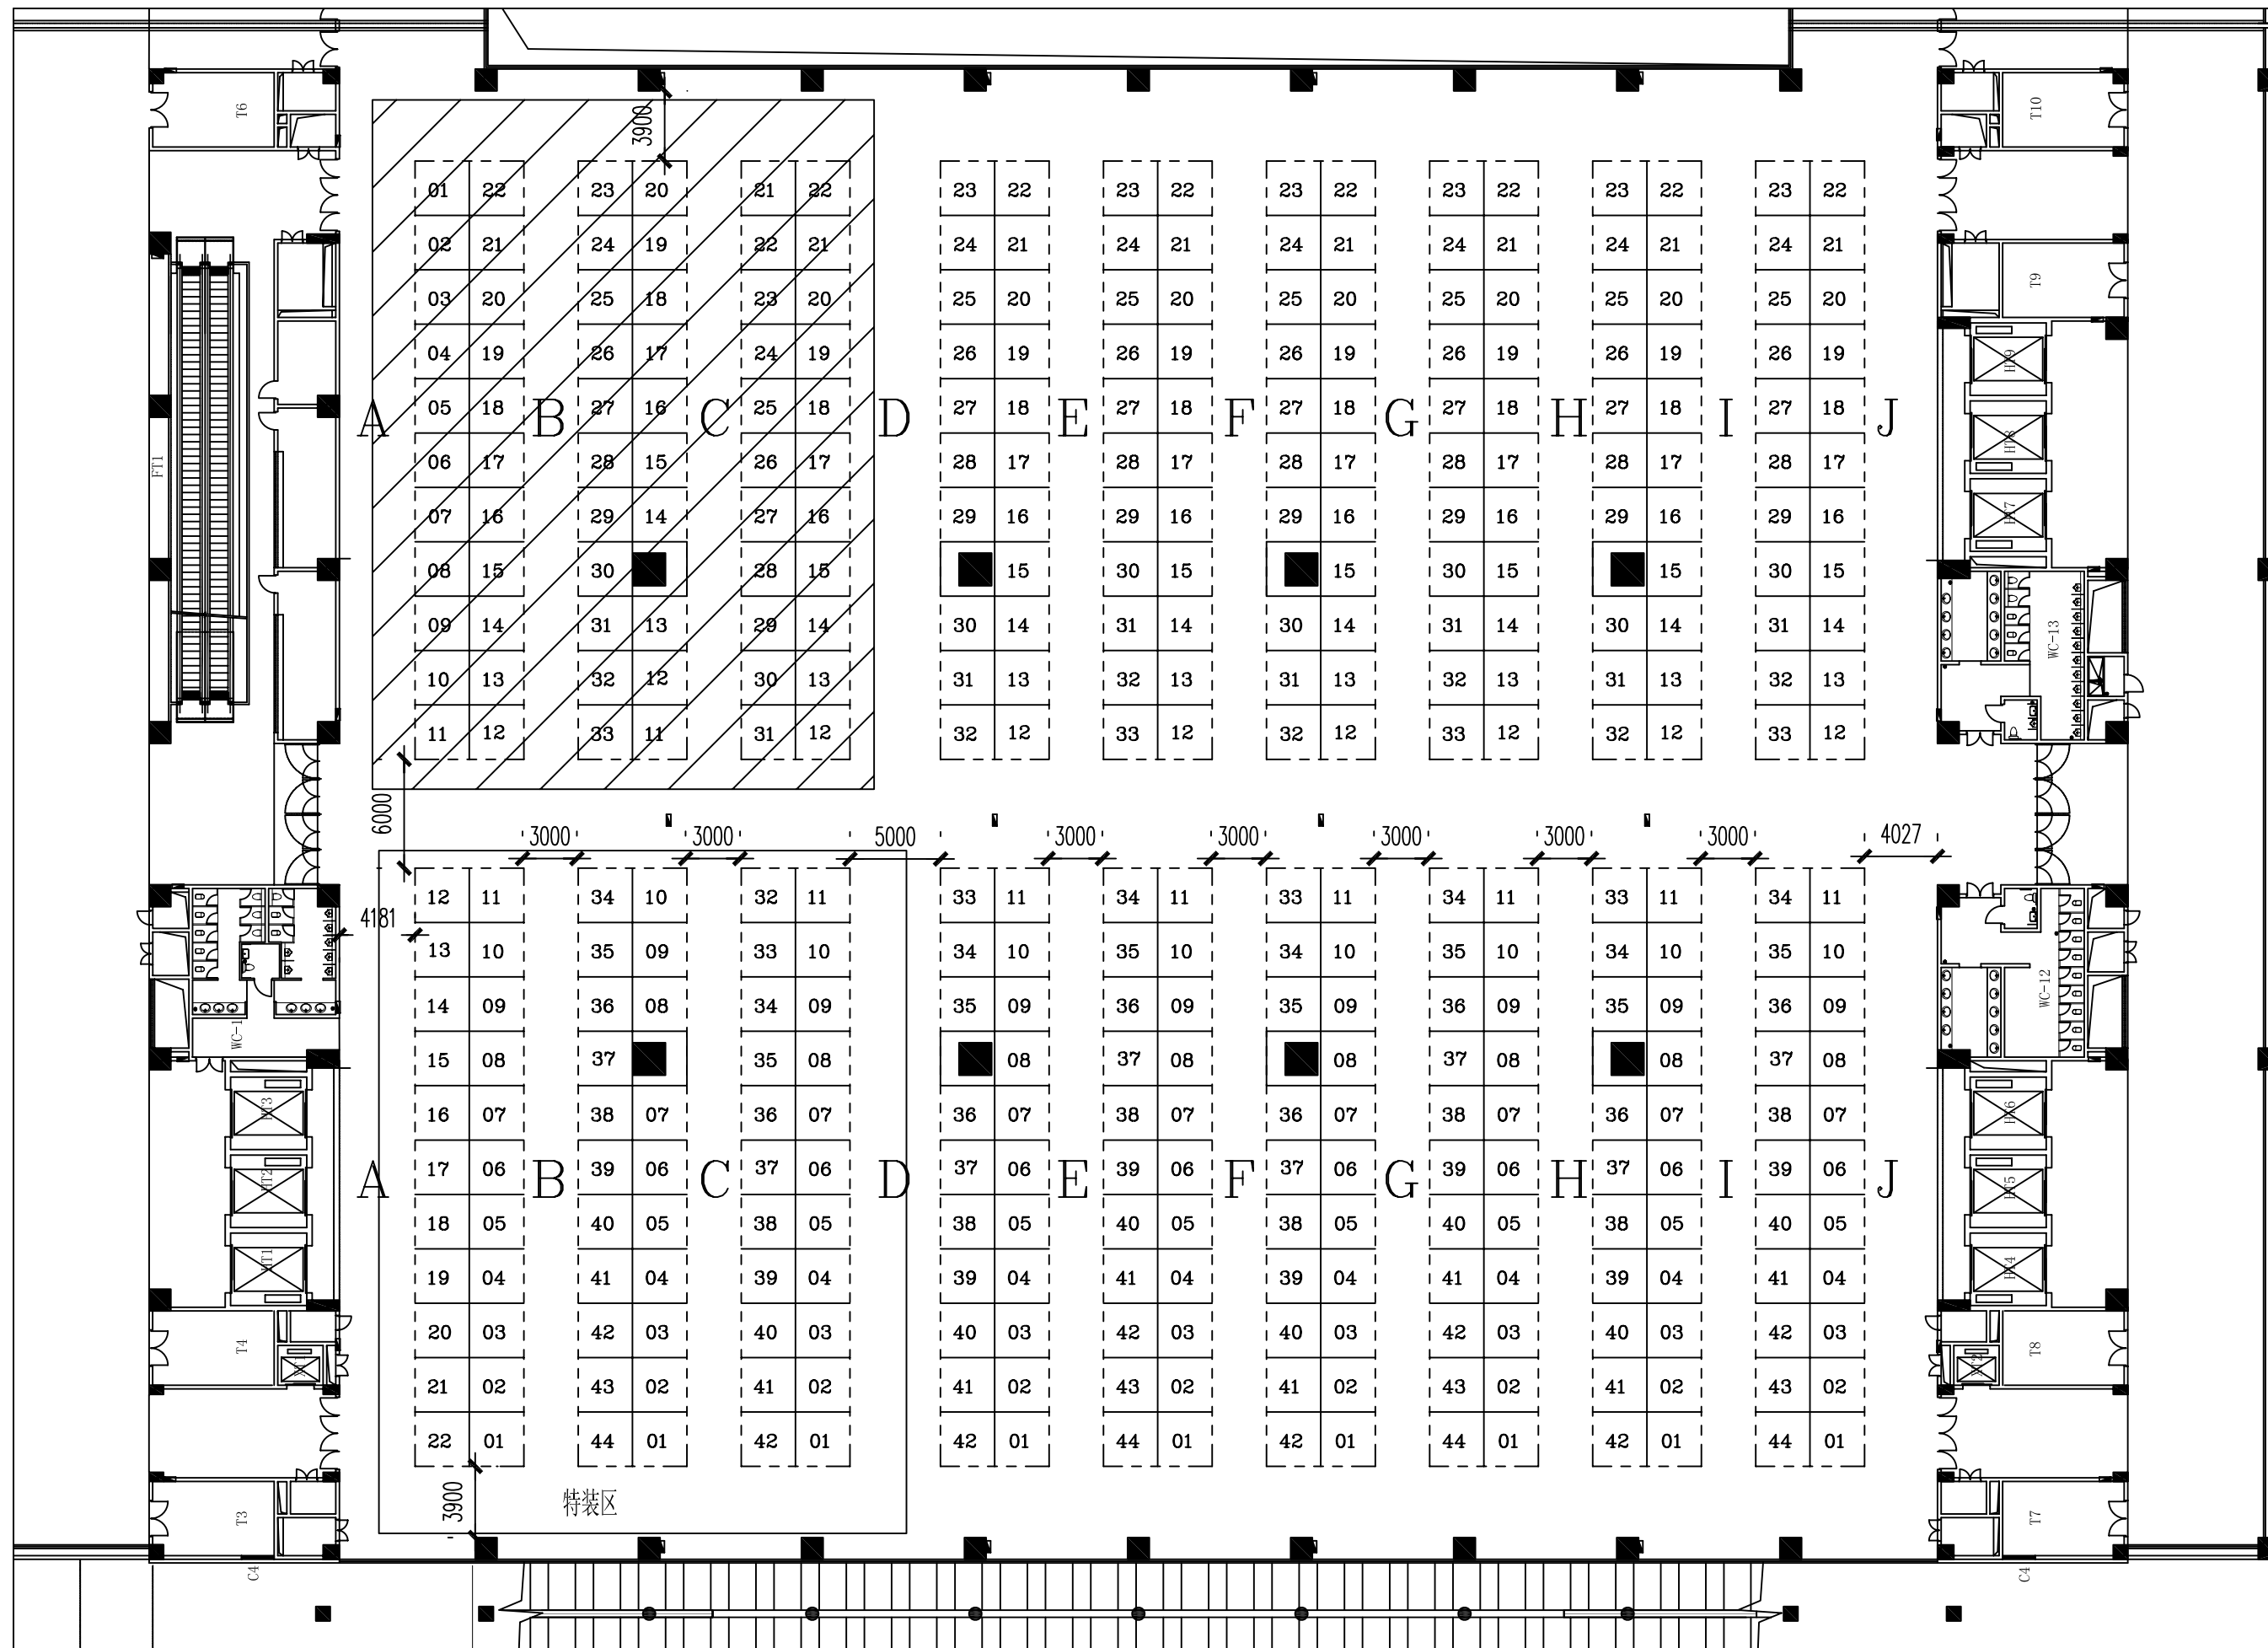

玩具展区

展位数: 323个

可搭展位数: 388个

图例

- 消防栓
- 防火卷帘

中国进出口商品交易会琶洲展馆
(14.2号馆)

展览名称	第104届广交会 (第二期)	
展馆名称		
电子文本名		
比例		
打印日期		
单位	页次	
制图	审核	

玩具展区

可搭展位数: 388个

图例
 消防栓
 防火卷帘

中国进出口商品交易会琶洲展馆 (15.1号馆)

展览名称	第104届广交会 (第二期)	
展馆名称		
电子文本名		
比例		
打印日期		
单位	页次	
制图	审核	