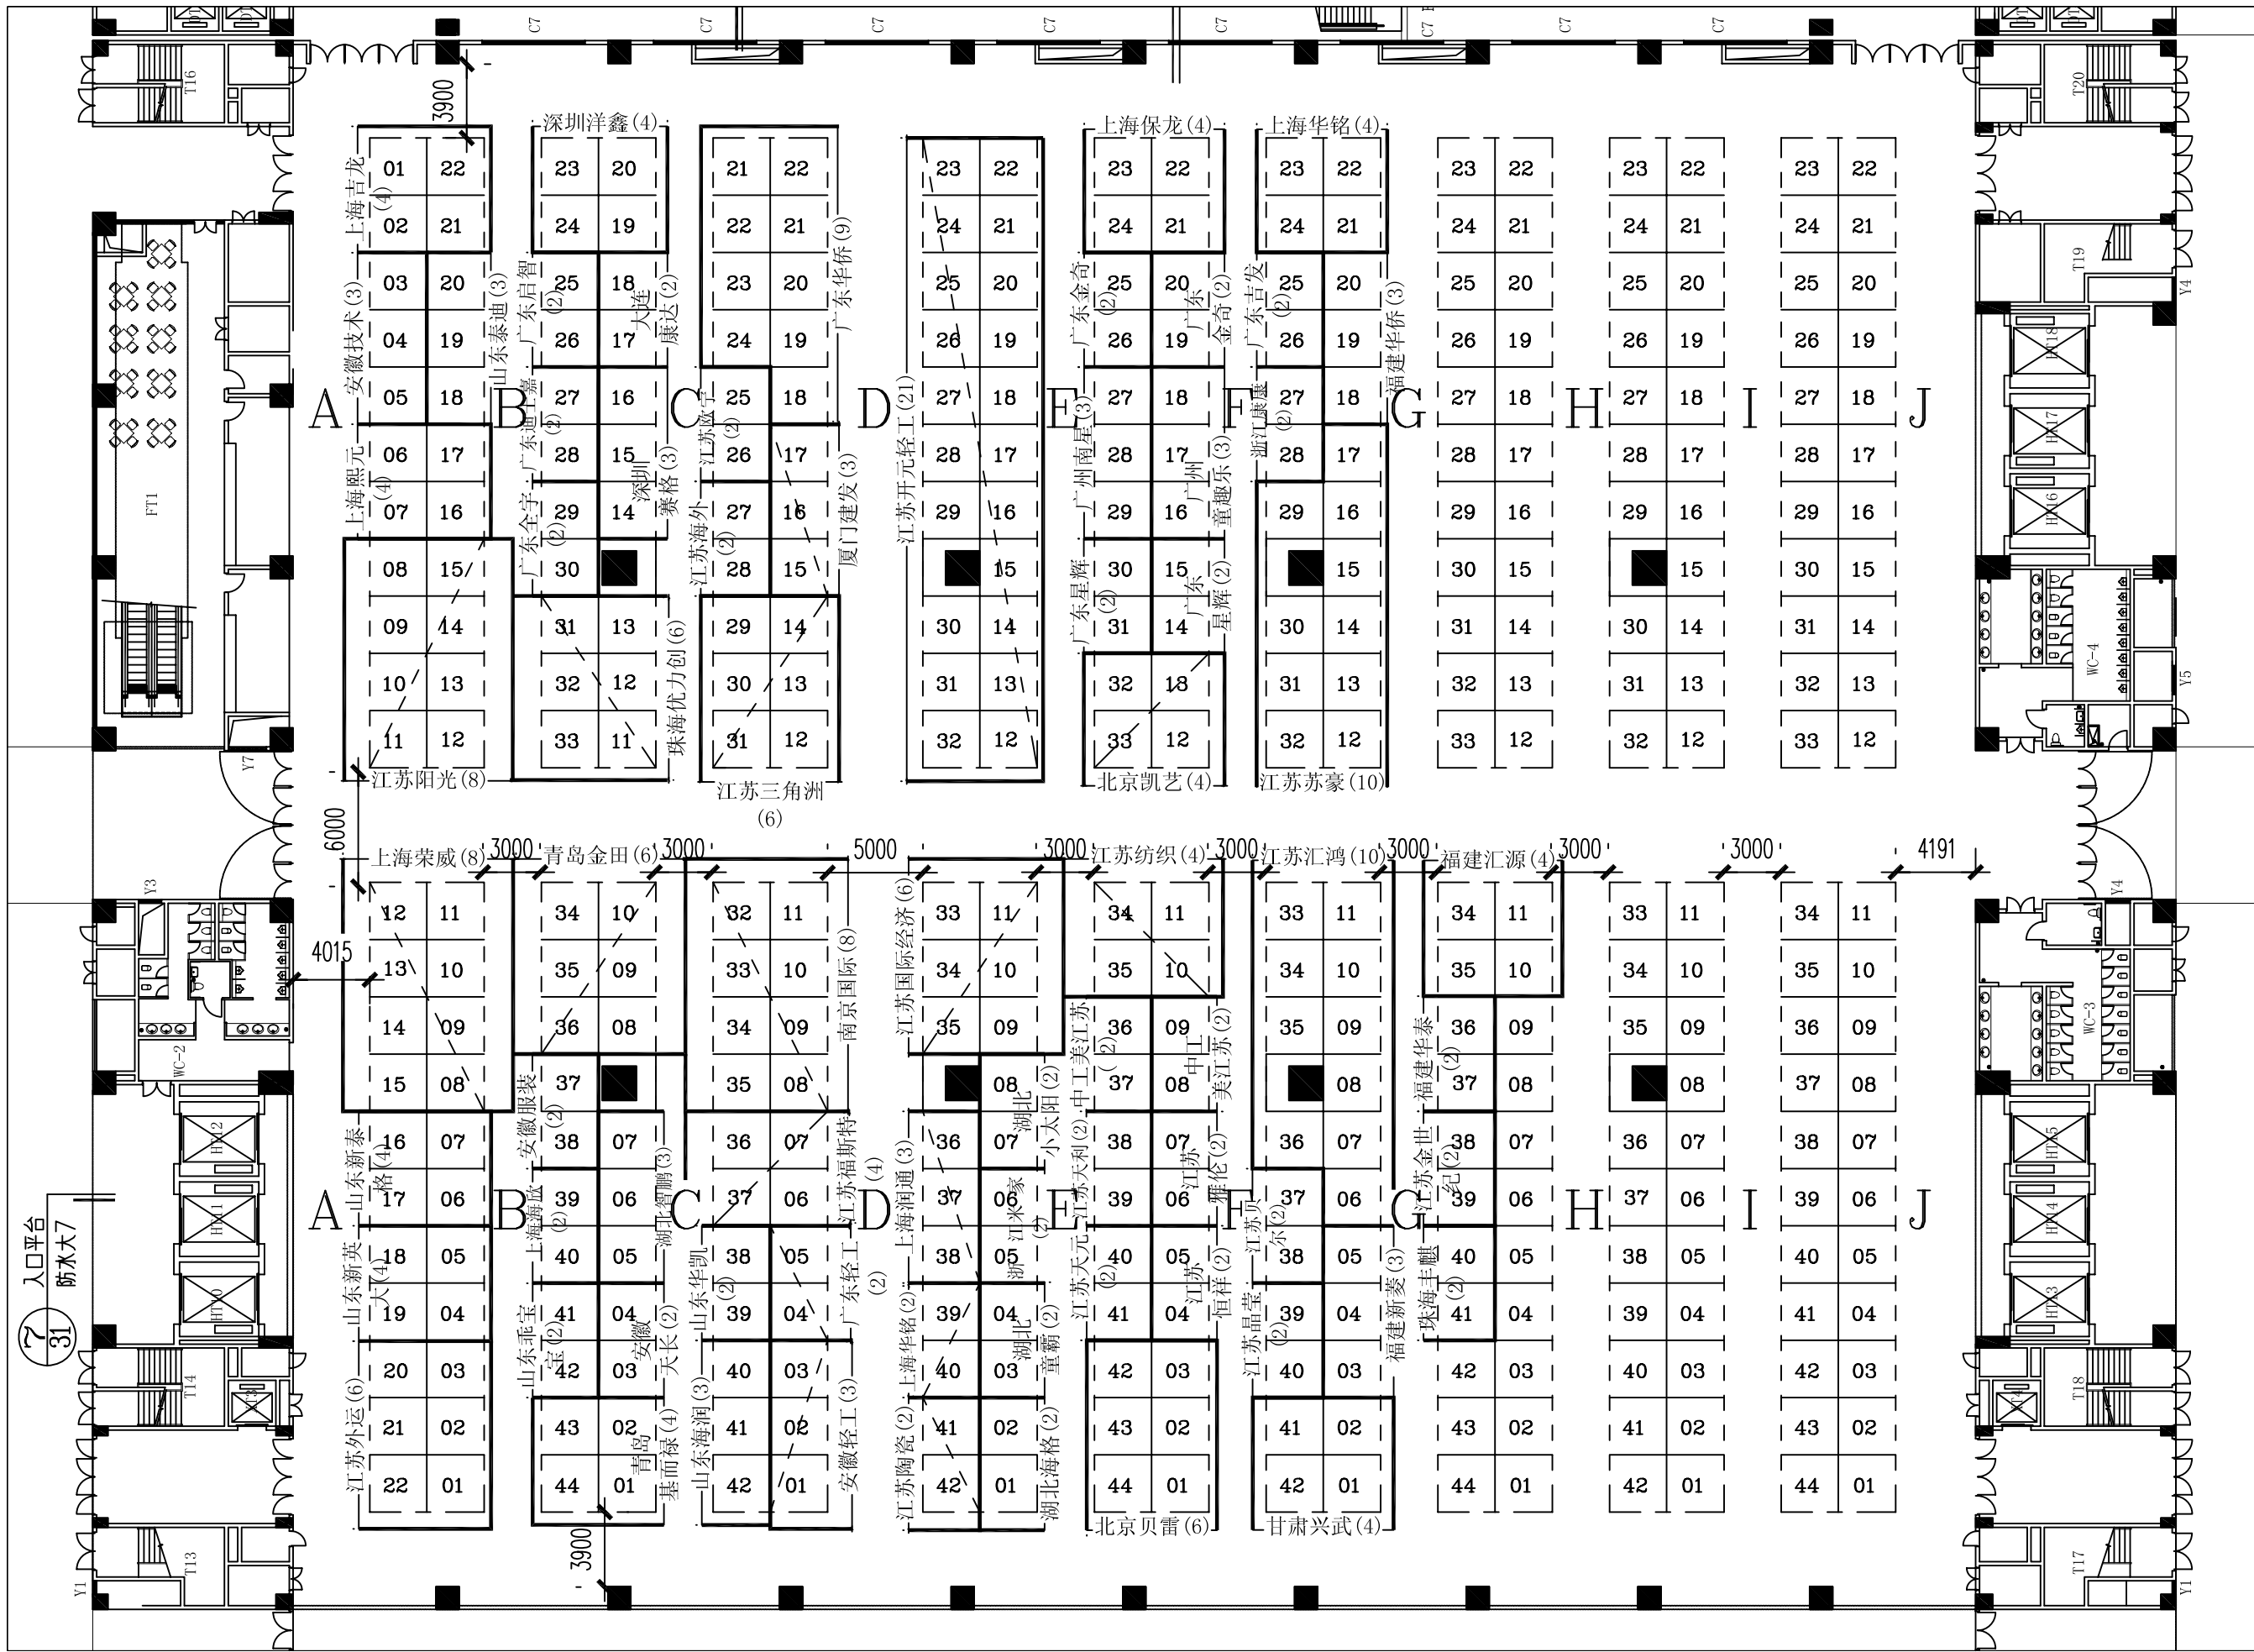

玩具展区

展位数: 323个

可搭展位数: 388个

图例

- 消防栓
- 防火卷帘

中国进出口商品交易会琶洲展馆
(14.2号馆)

展览名称	第104届广交会 (第二期)	
展馆名称		
电子文本名		
比例		
打印日期		
单位	页次	
制图	审核	

玩具展区

可搭展位数: 388个

图例
 消防栓
 防火卷帘

中国进出口商品交易会琶洲展馆 (15.1号馆)

展览名称	第104届广交会 (第二期)	
展馆名称		
电子文本名		
比例		
打印日期		
单位	页次	
制图	审核	