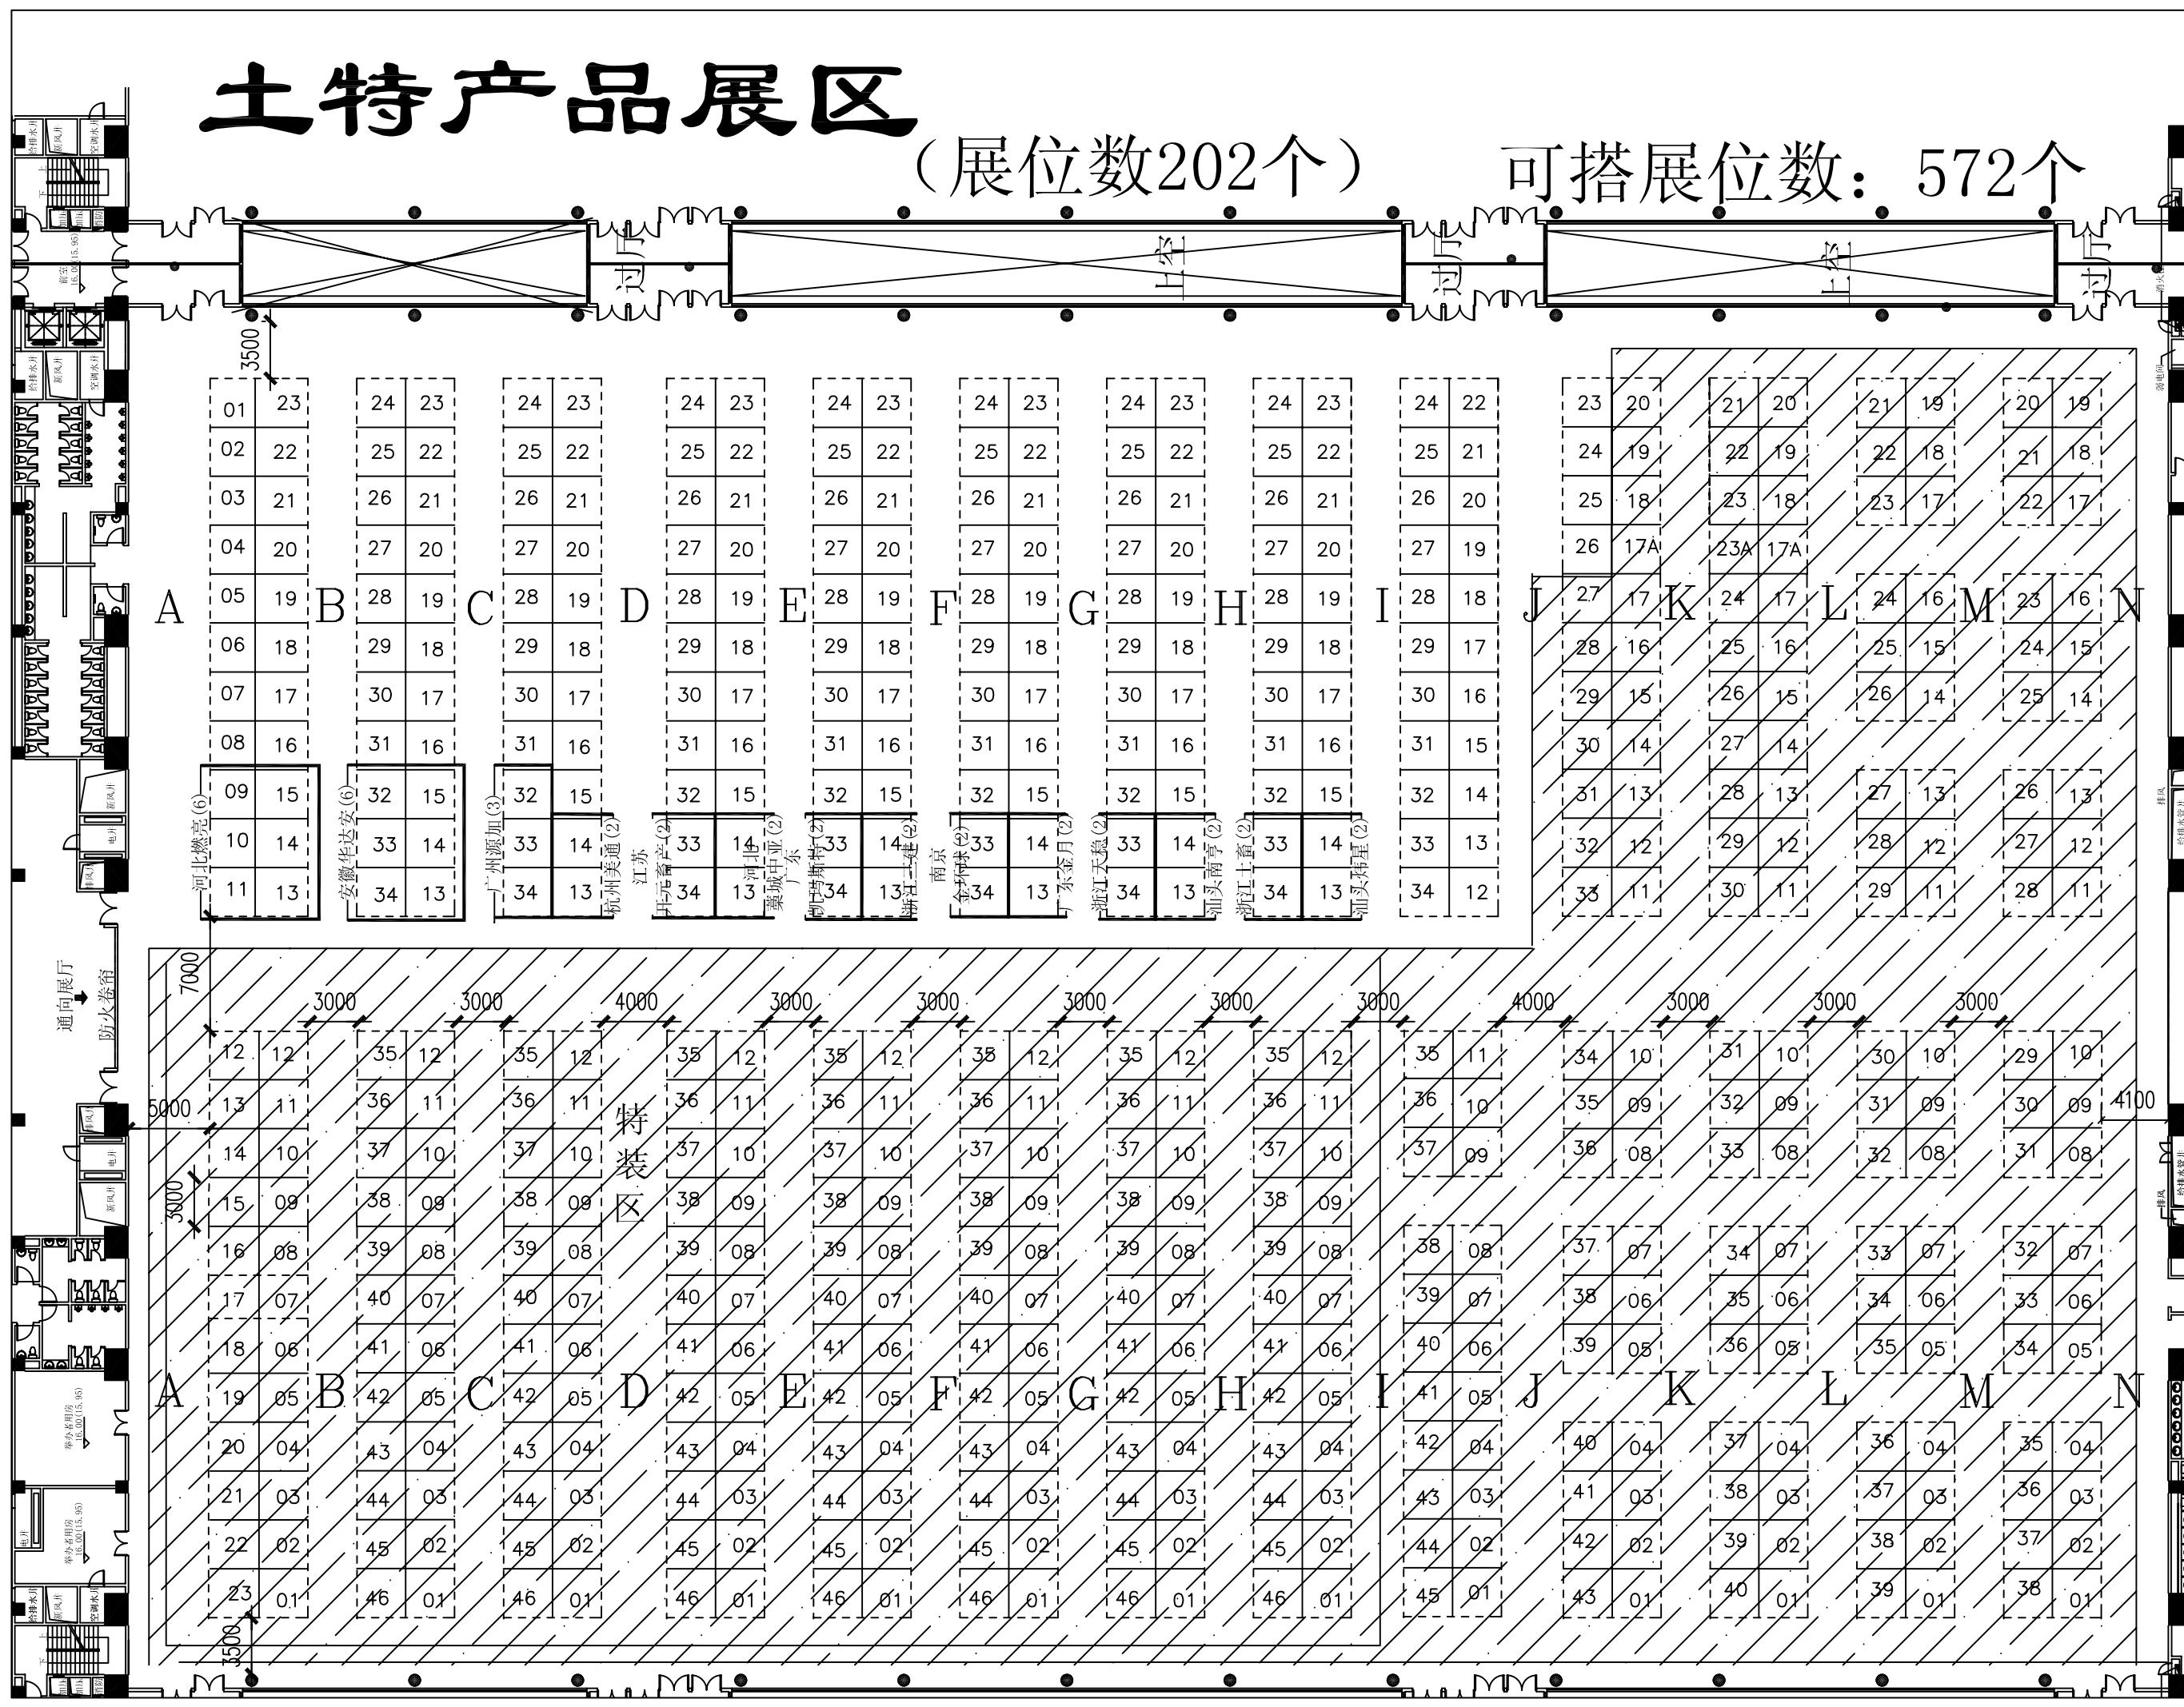

土特产品展区

(展位数202个)

可搭展位数: 572个

图例
 ■ 消防栓 — 防火卷帘
 □ 排水口 — 排水沟

中国进出口商品交易会琶洲展馆 (2.2号馆)

展览名称	第104届广交会 (第三期)		
展馆名称			
使用面积			
比例	1:800		
打印日期			
单位	制图	页次	审核