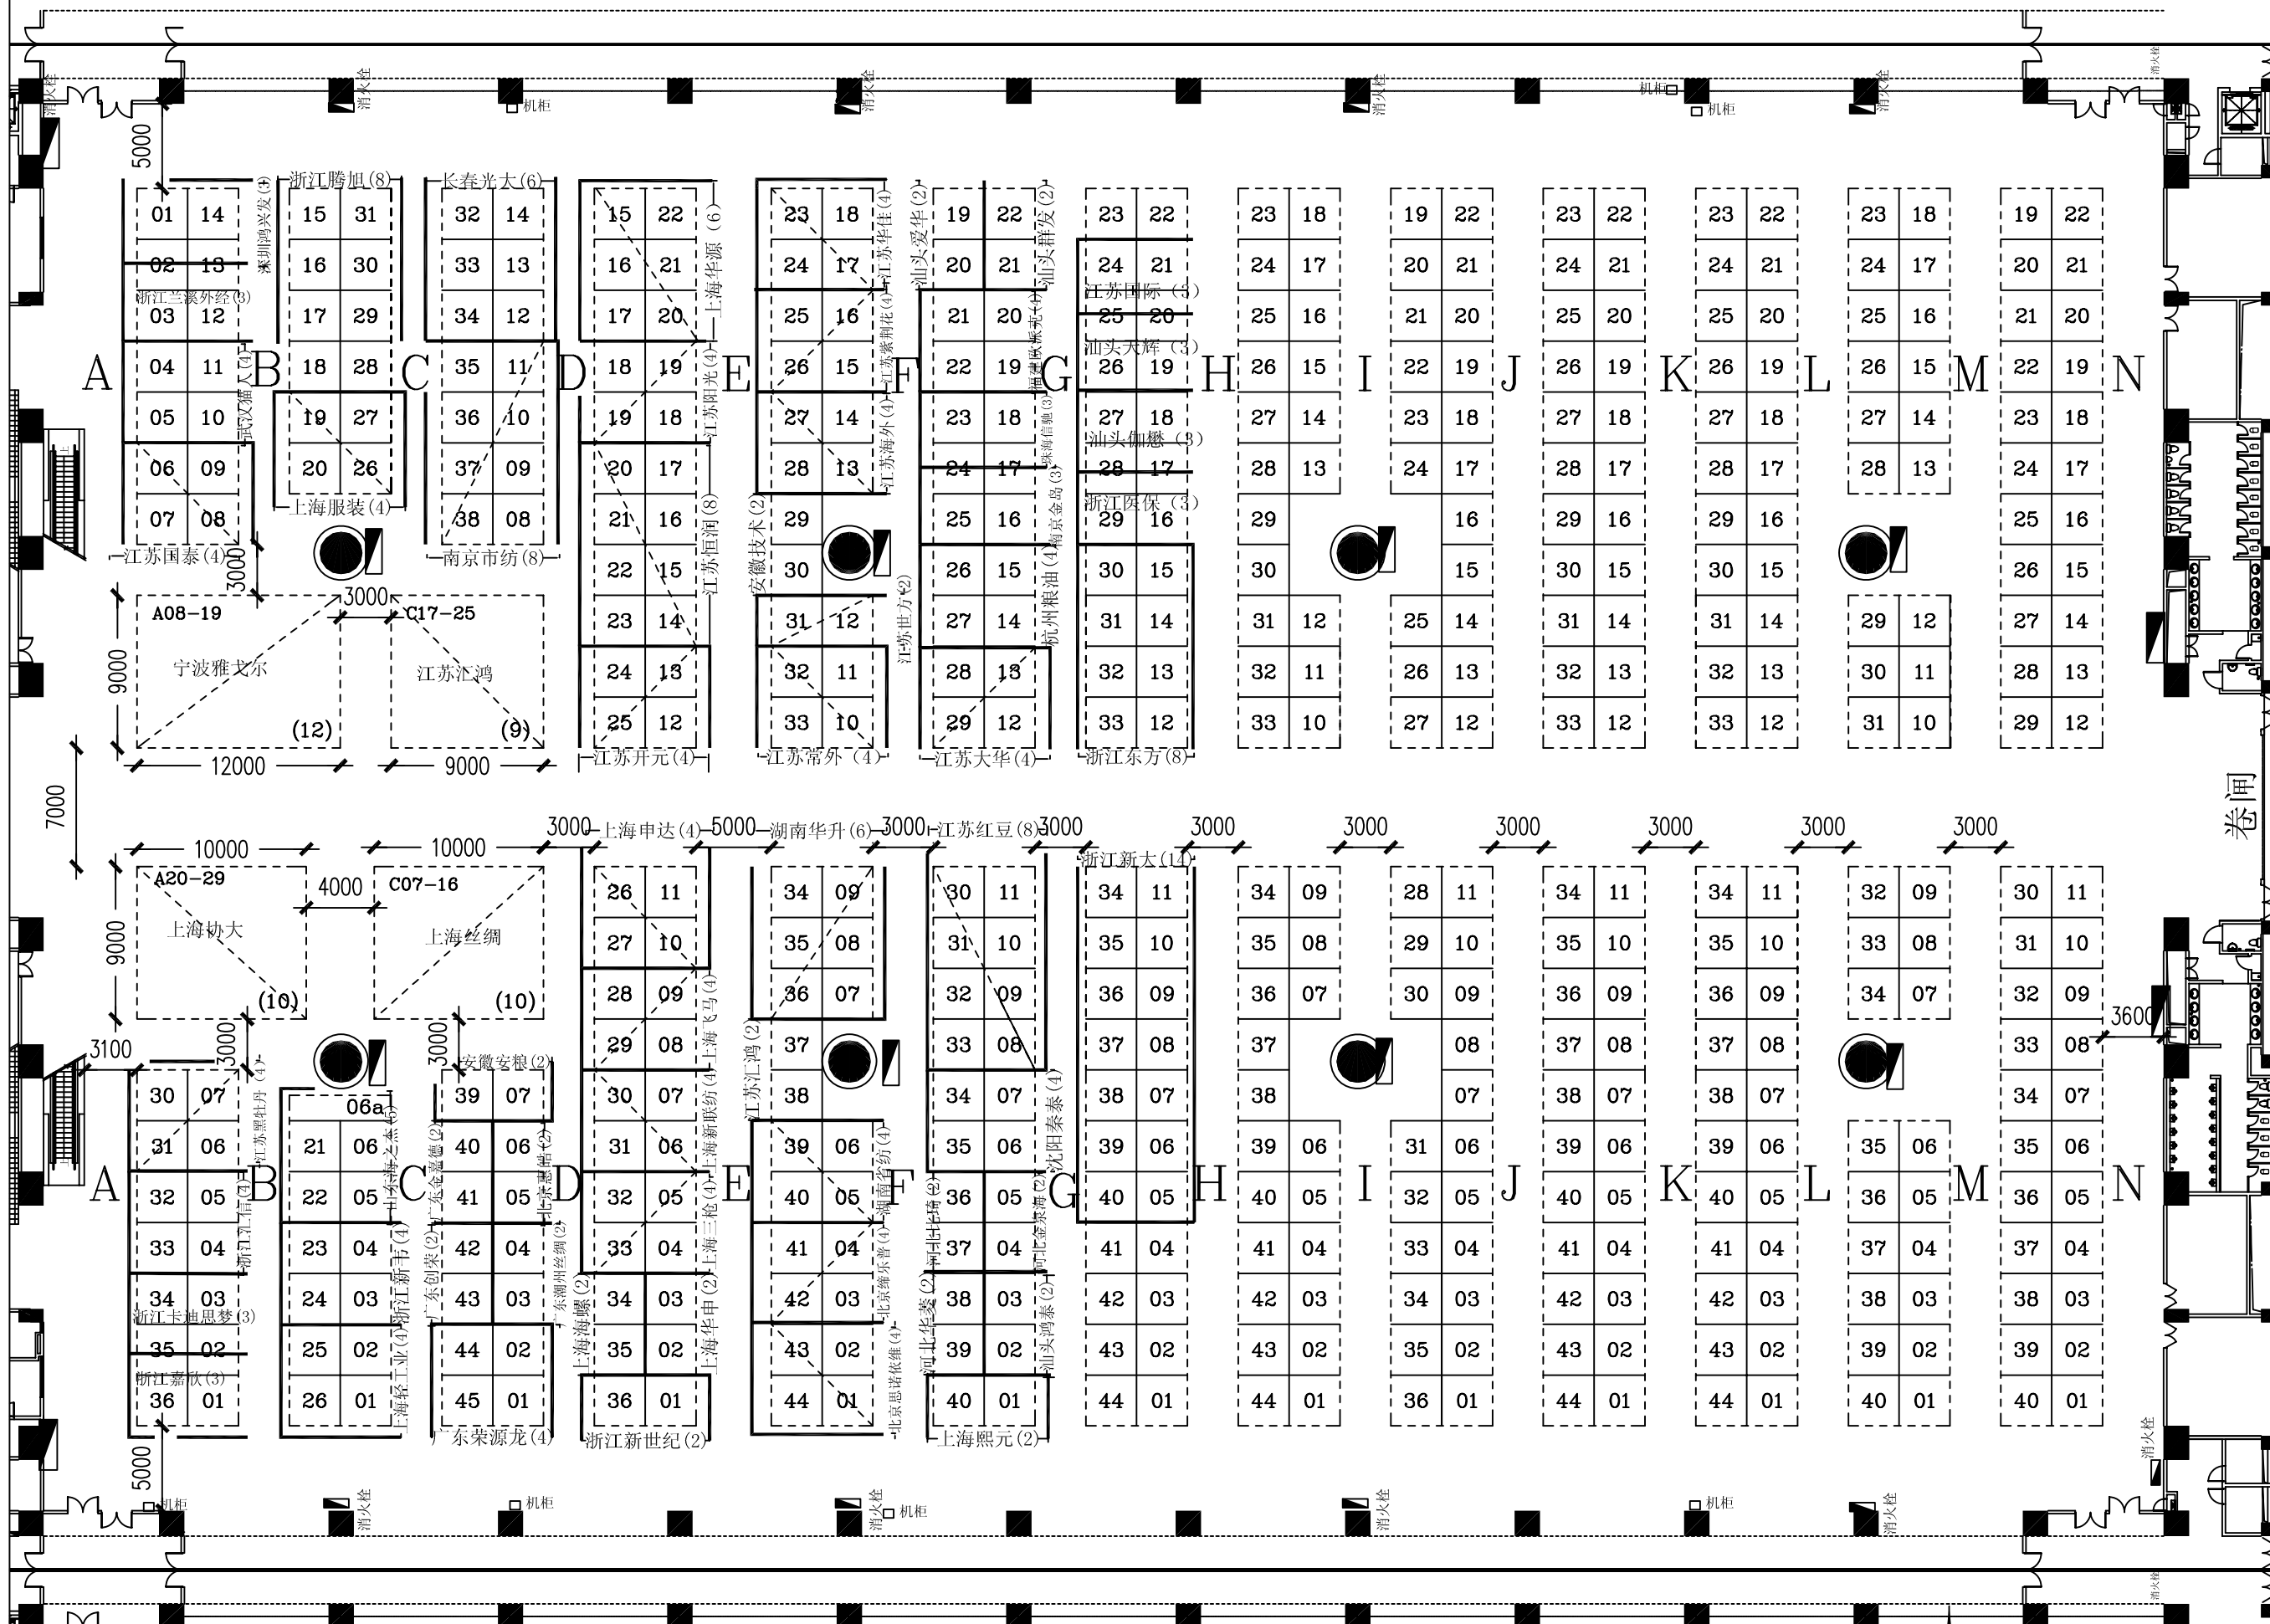

男女装展区

可搭展位数：539个

比例尺： 3米

中国进出口商品交易会琶洲展馆 (2.1号馆)

图例
 消防栓
 防火卷帘

展览名称	第104届广交会 (第三期)		
展馆名称			
电子文本名			
比例			
打印日期			
单位	页次		
制图	审核		

男女装展区

可搭展位数: 542个

比例尺: 1:3000

中国进出口商品交易会琶洲展馆 (3.1号馆)

展览名称	第104届广交会 (第三期)		
展馆名称			
电子文本名			
比例			
打印日期			
单位	页次		
制图	审核		

男女装展区

可搭展位数：542个

比例尺： 3米

中国进出口商品交易会琶洲展馆 (4.1号馆)

展览名称	第104届广交会 (第三期)		
展馆名称			
电子文本名			
比例			
打印日期			
单位	页次		
制图	审核		