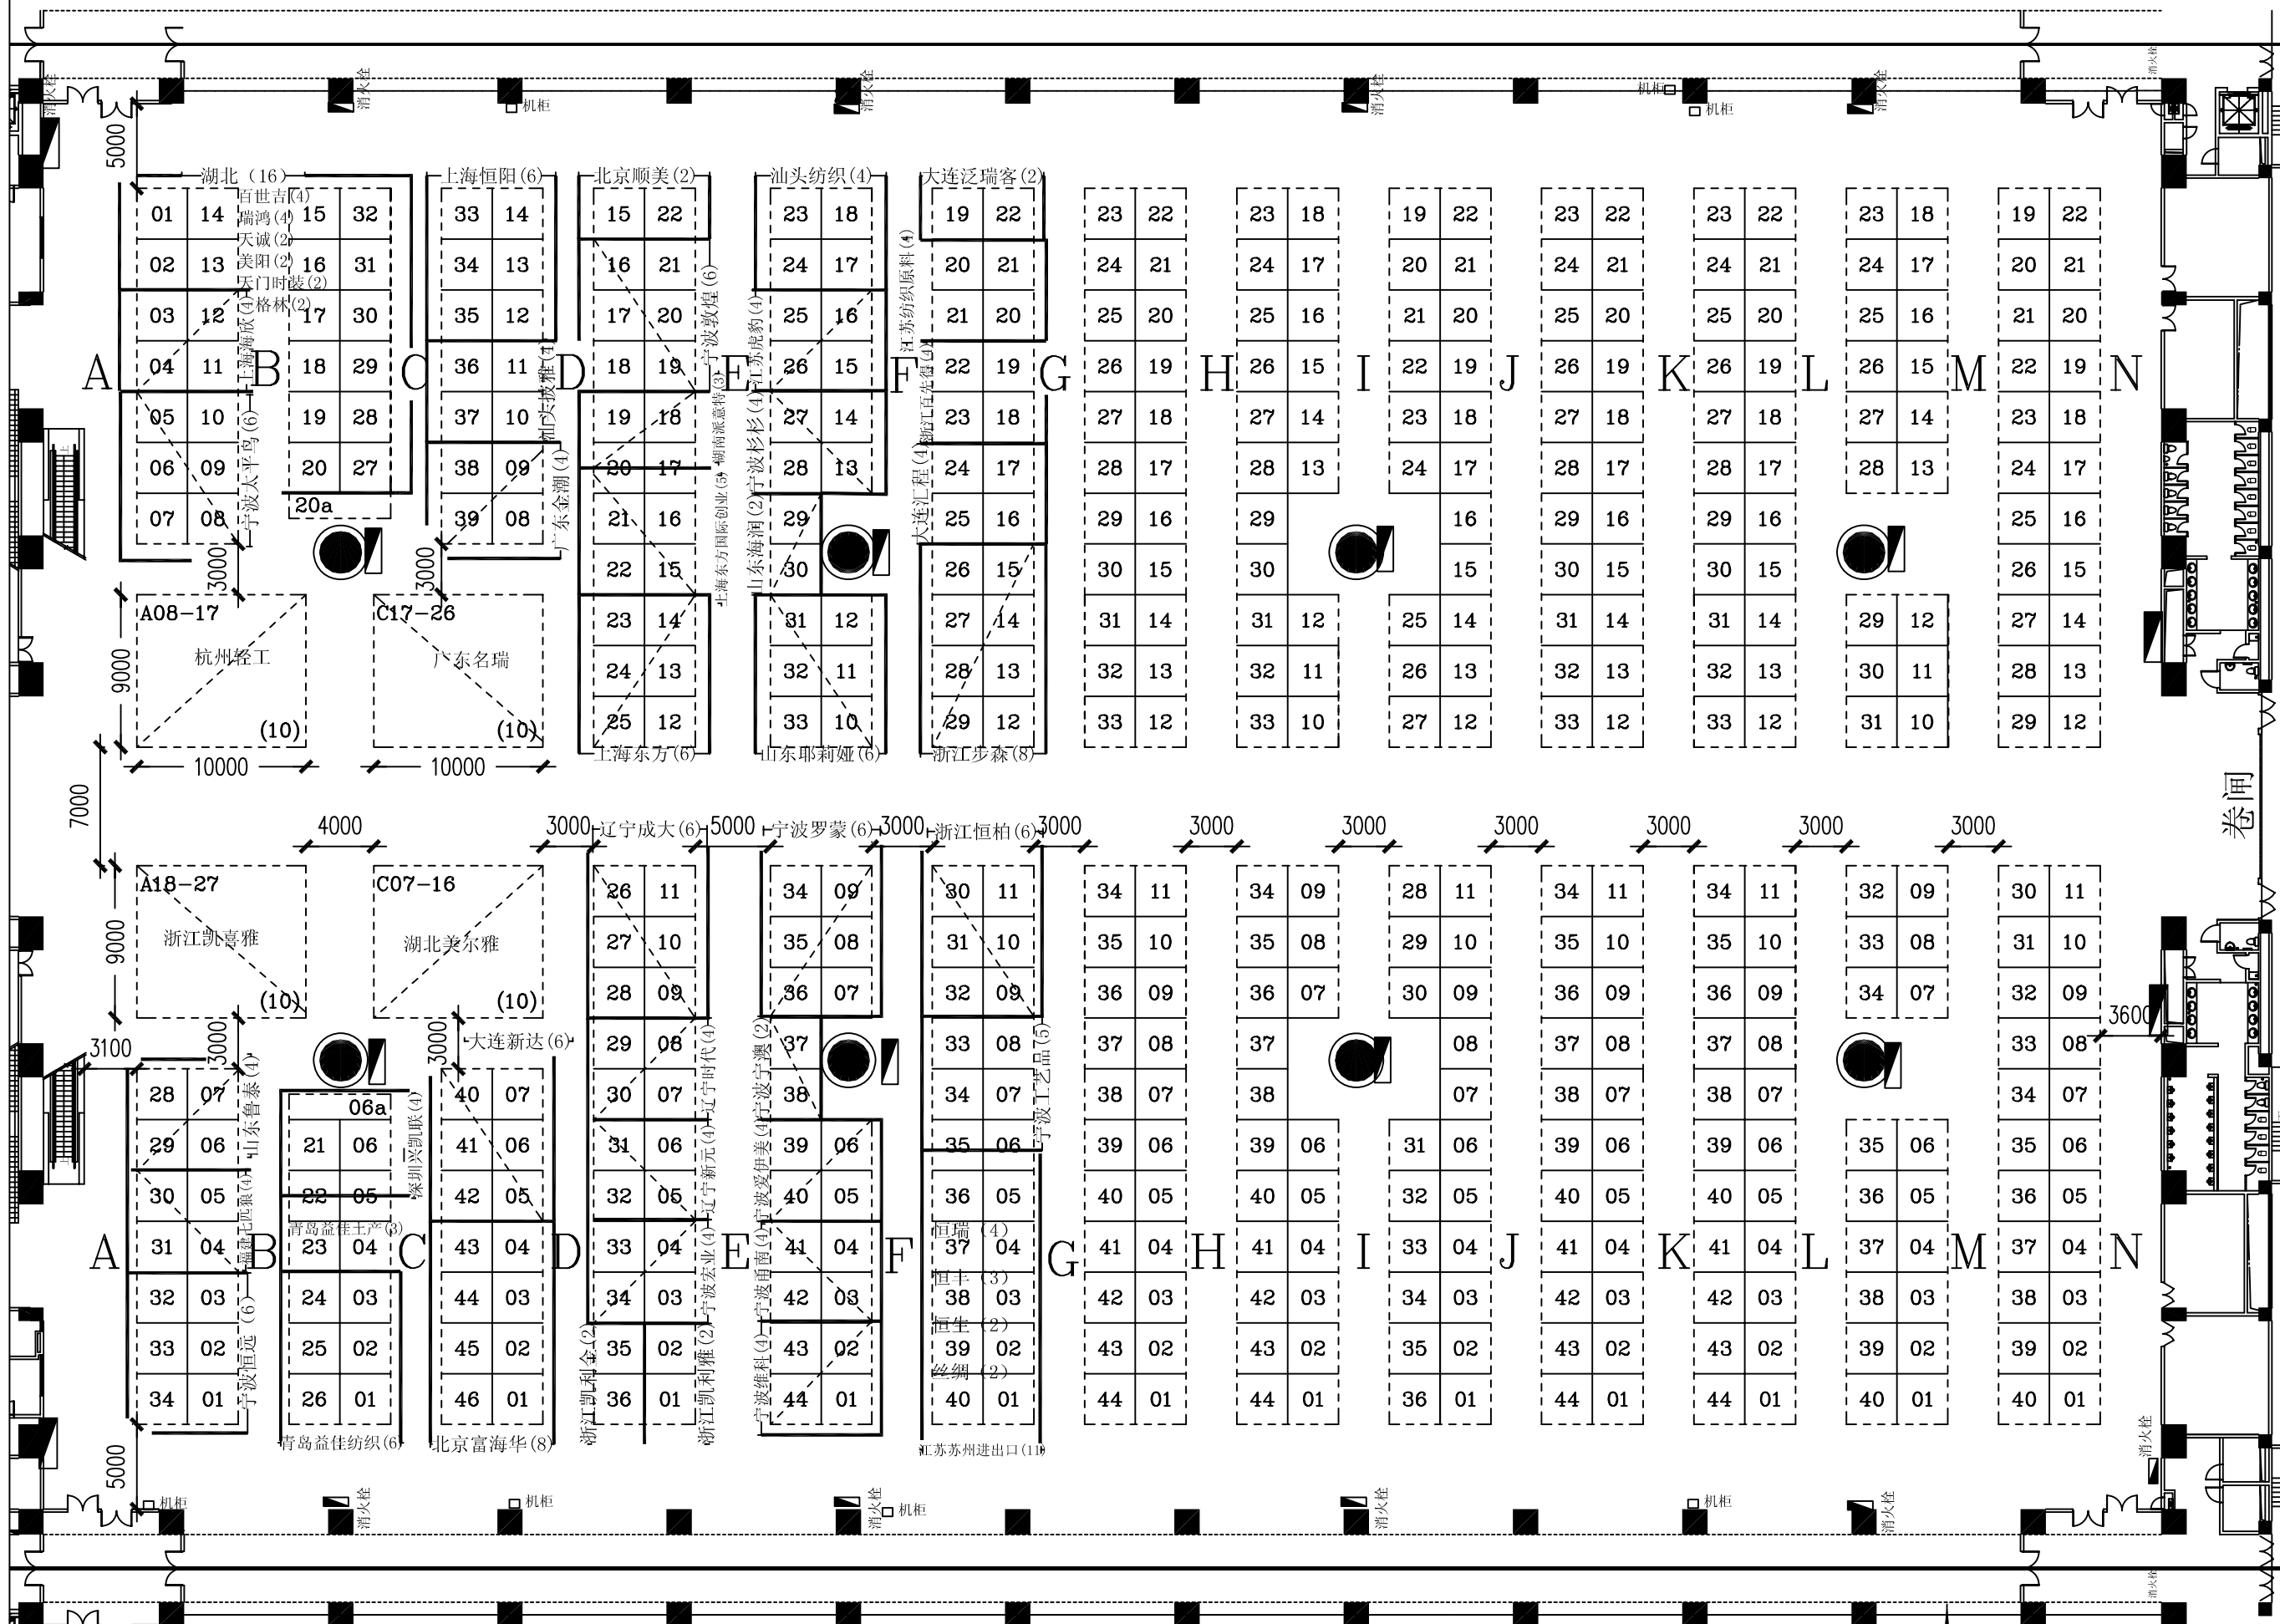

男女装展区

可搭展位数：539个

比例尺： 3米

中国进出口商品交易会琶洲展馆 (2.1号馆)

图例
 消防栓
 防火卷帘

展览名称	第104届广交会 (第三期)		
展馆名称			
电子文本名			
比例			
打印日期			
单位	页次		
制图	审核		

男女装展区

可搭展位数: 542个

比例尺: 1:3000

中国进出口商品交易会琶洲展馆 (3.1号馆)

展览名称	第104届广交会 (第三期)		
展馆名称			
电子文本名			
比例			
打印日期			
单位	页次		
制图	审核		

男女装展区

可搭展位数：542个

比例尺： 3米

中国进出口商品交易会琶洲展馆 (4.1号馆)

展览名称	第104届广交会 (第三期)		
展馆名称			
电子文本名			
比例			
打印日期			
单位	页次		
制图	审核		