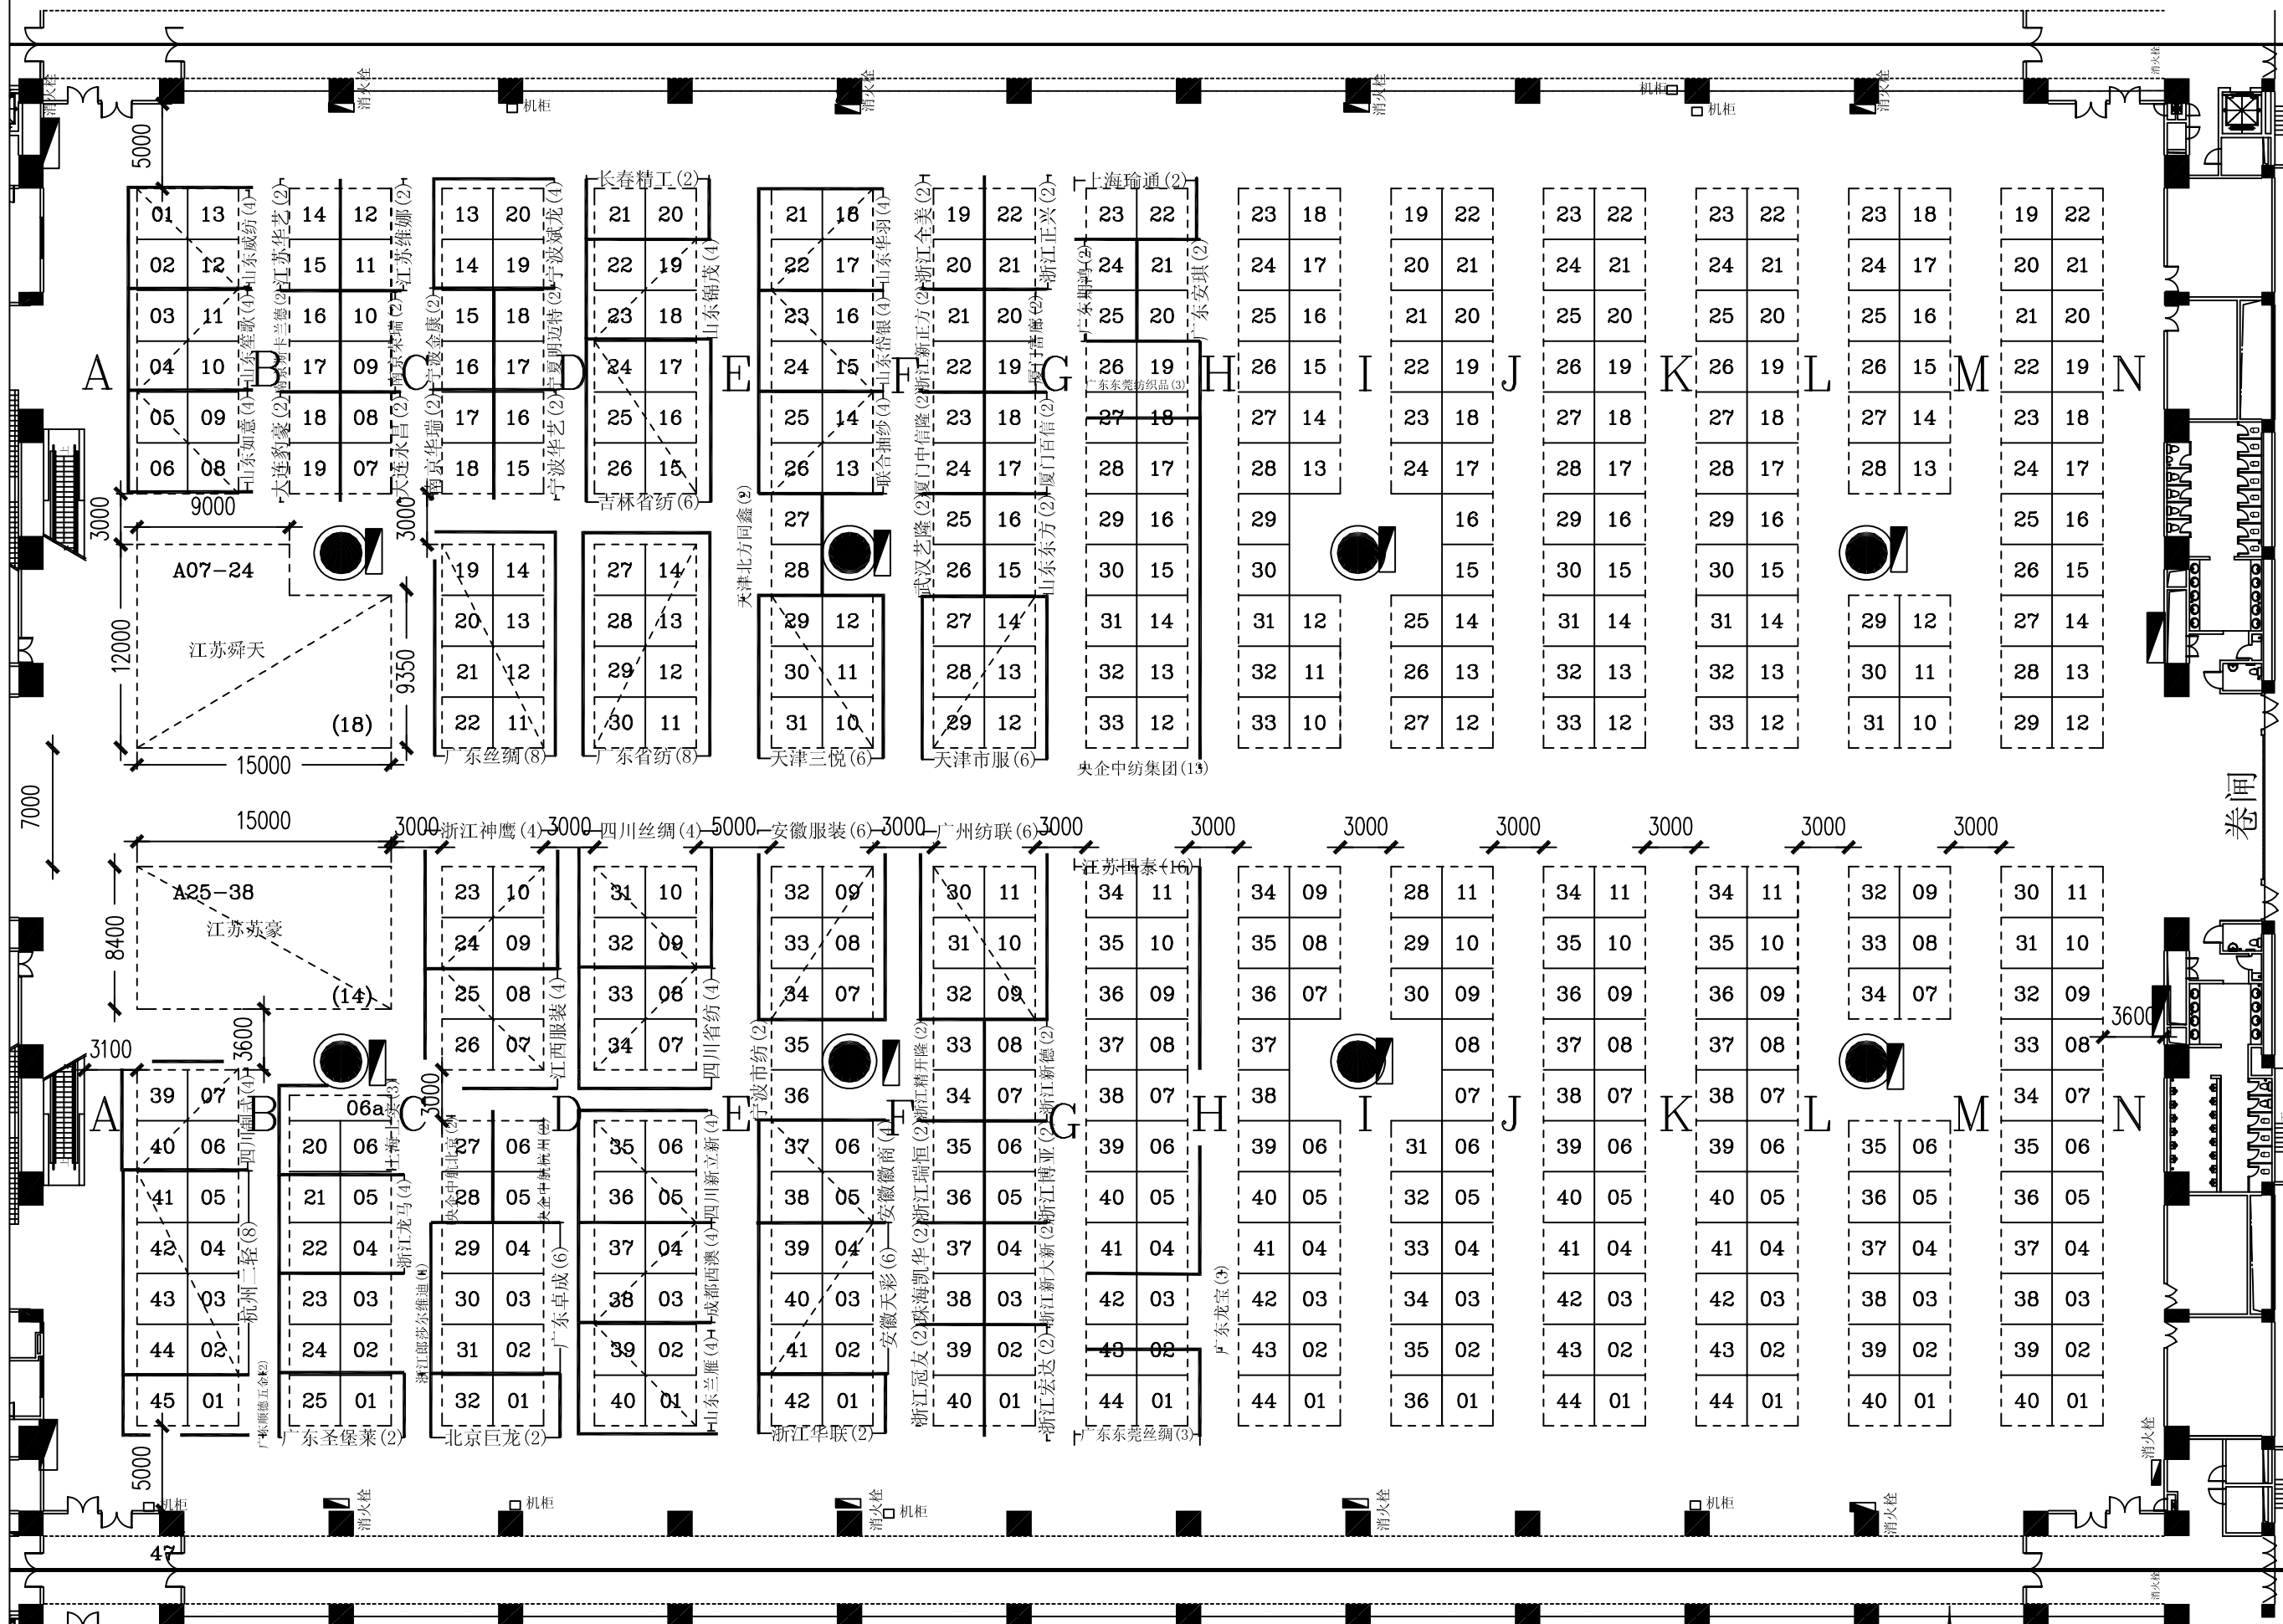

男女装展区

可搭展位数：539个

比例尺： 3米

中国进出口商品交易会琶洲展馆 (2.1号馆)

图例
 消防栓
 防火卷帘

展览名称	第104届广交会 (第三期)		
展馆名称			
电子文本名			
比例			
打印日期			
单位	页次		
制图	审核		

男女装展区

可搭展位数: 542个

比例尺: 1:3000

中国进出口商品交易会琶洲展馆 (3.1号馆)

展览名称	第104届广交会 (第三期)		
展馆名称			
电子文本名			
比例			
打印日期			
单位	页次		
制图	审核		

男女装展区

可搭展位数：542个

比例尺： 3米

中国进出口商品交易会琶洲展馆 (4.1号馆)

展览名称	第104届广交会 (第三期)		
展馆名称			
电子文本名			
比例			
打印日期			
单位	页次		
制图	审核		