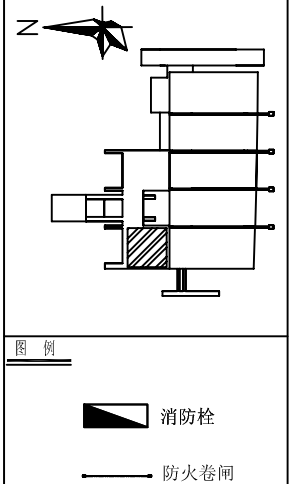

机械及设备展区

可搭展位数: 470个

比例尺: 3米

中国进出口商品交易会琶洲展馆 (6.1号馆)

展览名称	第104届广交会 (第一期)
展馆名称	
电子文本名	
比例	1:700
打印日期	
单位	页次
制图	审核

大型机械展区

可搭展位数：187个

比例尺：3米

中国进出口商品交易会琶洲展馆 (7.1号馆)

展览名称	第104届广交会 (第一期)		
展馆名称			
使用面积			
比例	1:700		
打印日期			
单位	页次		
制图	审核		