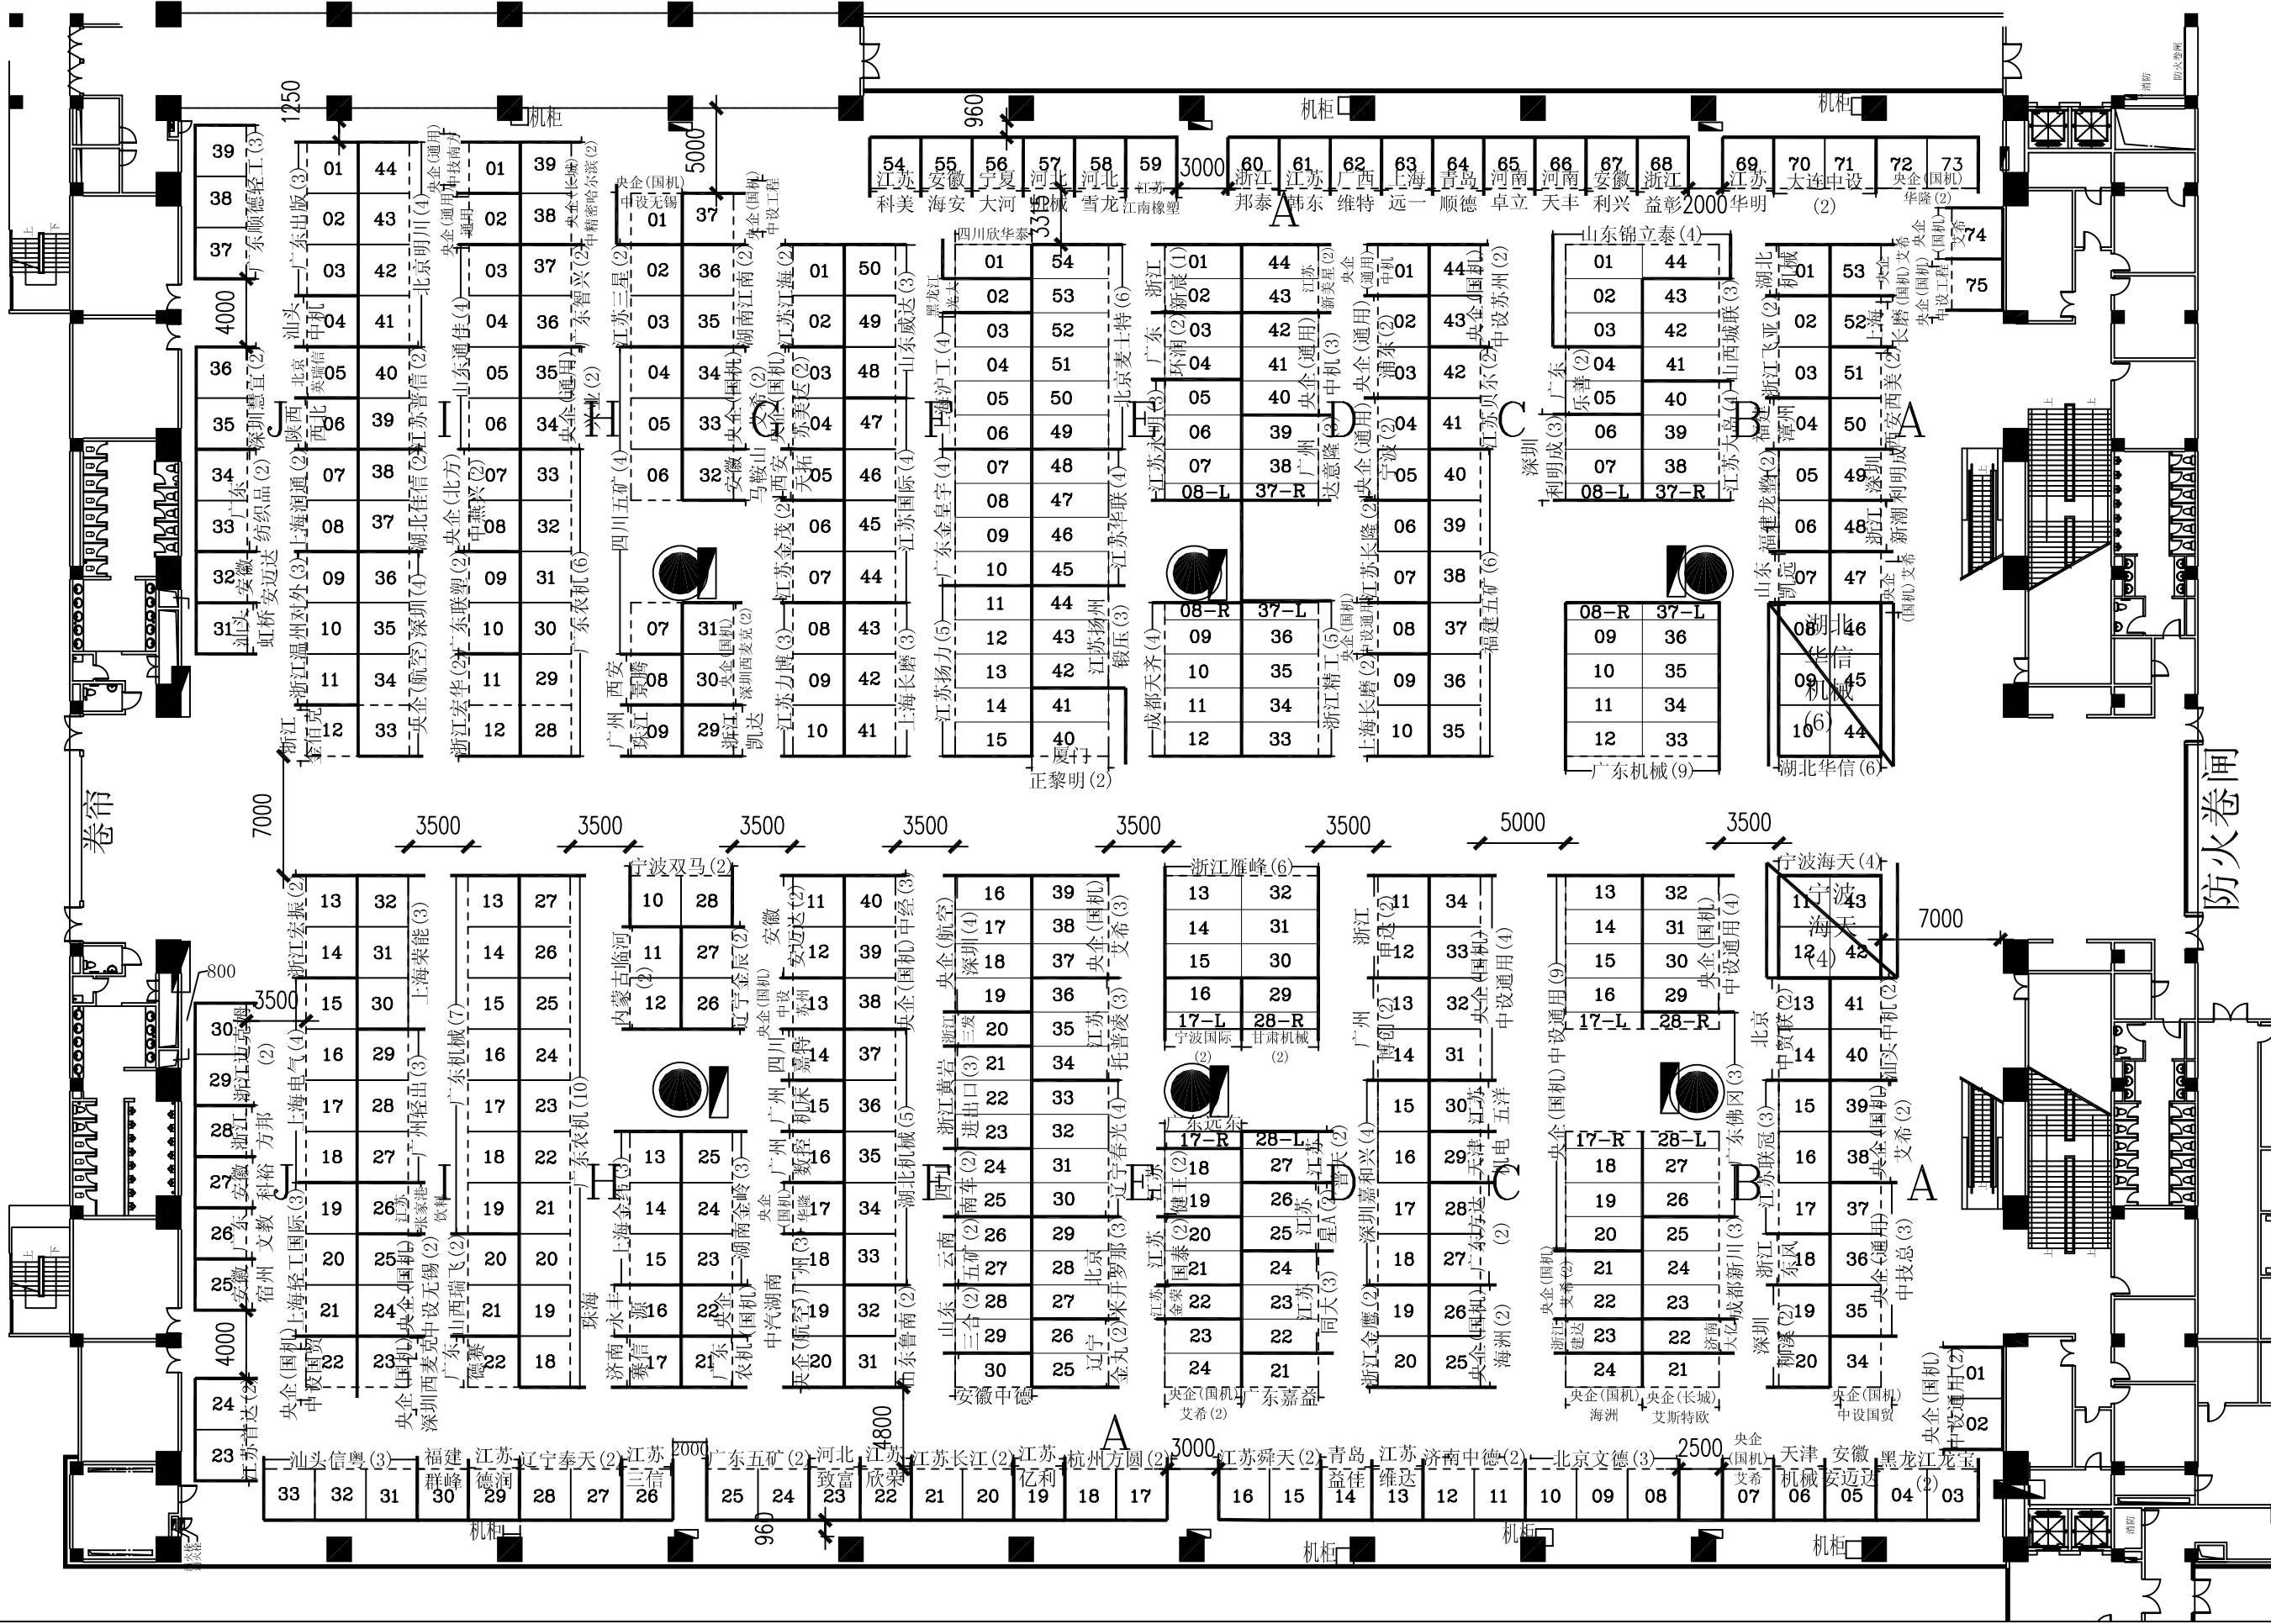

机械及设备展区

可搭展位数: 470个

比例尺: 3米

中国进出口商品交易会琶洲展馆 (6.1号馆)

展览名称	第104届广交会 (第一期)
展馆名称	
电子文本名	
比例	1:700
打印日期	
单位	页次
制图	审核

大型机械展区

可搭展位数：187个

比例尺：3米

中国进出口商品交易会琶洲展馆 (7.1号馆)

展览名称	第104届广交会 (第一期)		
展馆名称			
使用面积			
比例	1:700		
打印日期			
单位	页次		
制图	审核		