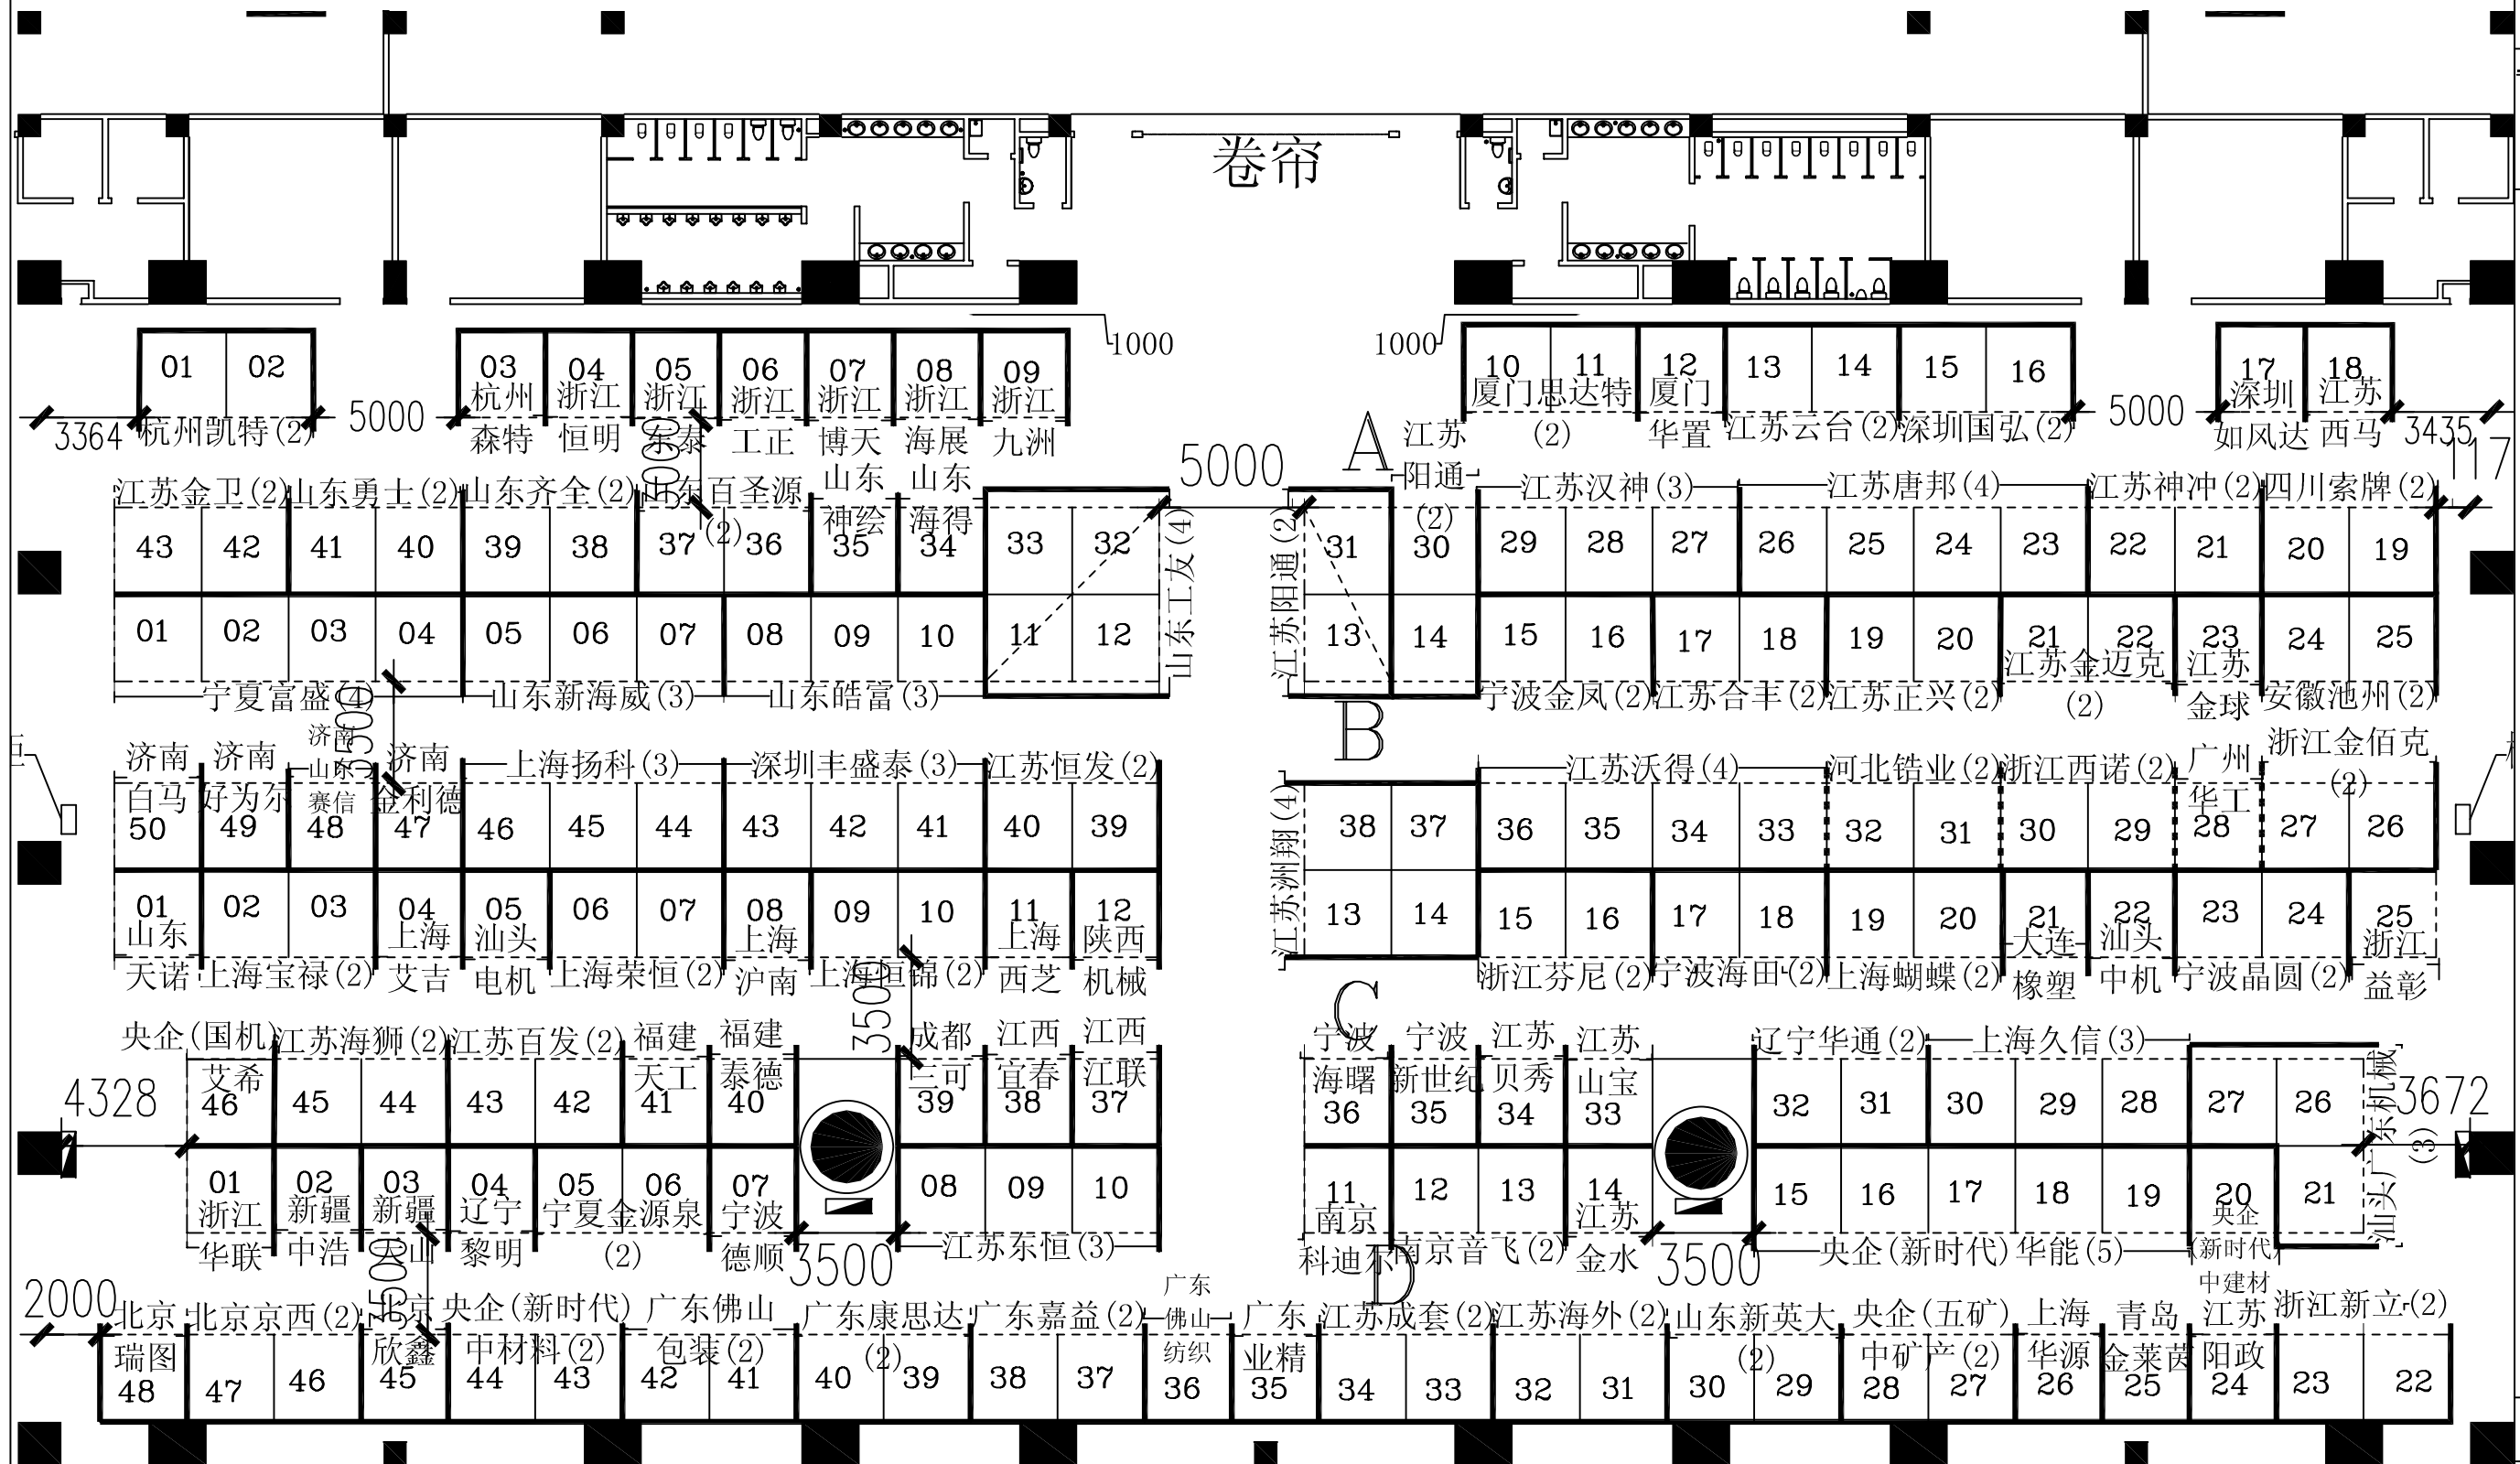

机械及设备展区

可搭展位数: 470个

比例尺: 3米

中国进出口商品交易会琶洲展馆 (6.1号馆)

展览名称	第104届广交会 (第一期)
展馆名称	
电子文本名	
比例	1:700
打印日期	
单位	页次
制图	审核

大型机械展区

可搭展位数：187个

比例尺：3米

中国进出口商品交易会琶洲展馆 (7.1号馆)

展览名称	第104届广交会 (第一期)		
展馆名称			
使用面积			
比例	1:700		
打印日期			
单位	页次		
制图	审核		