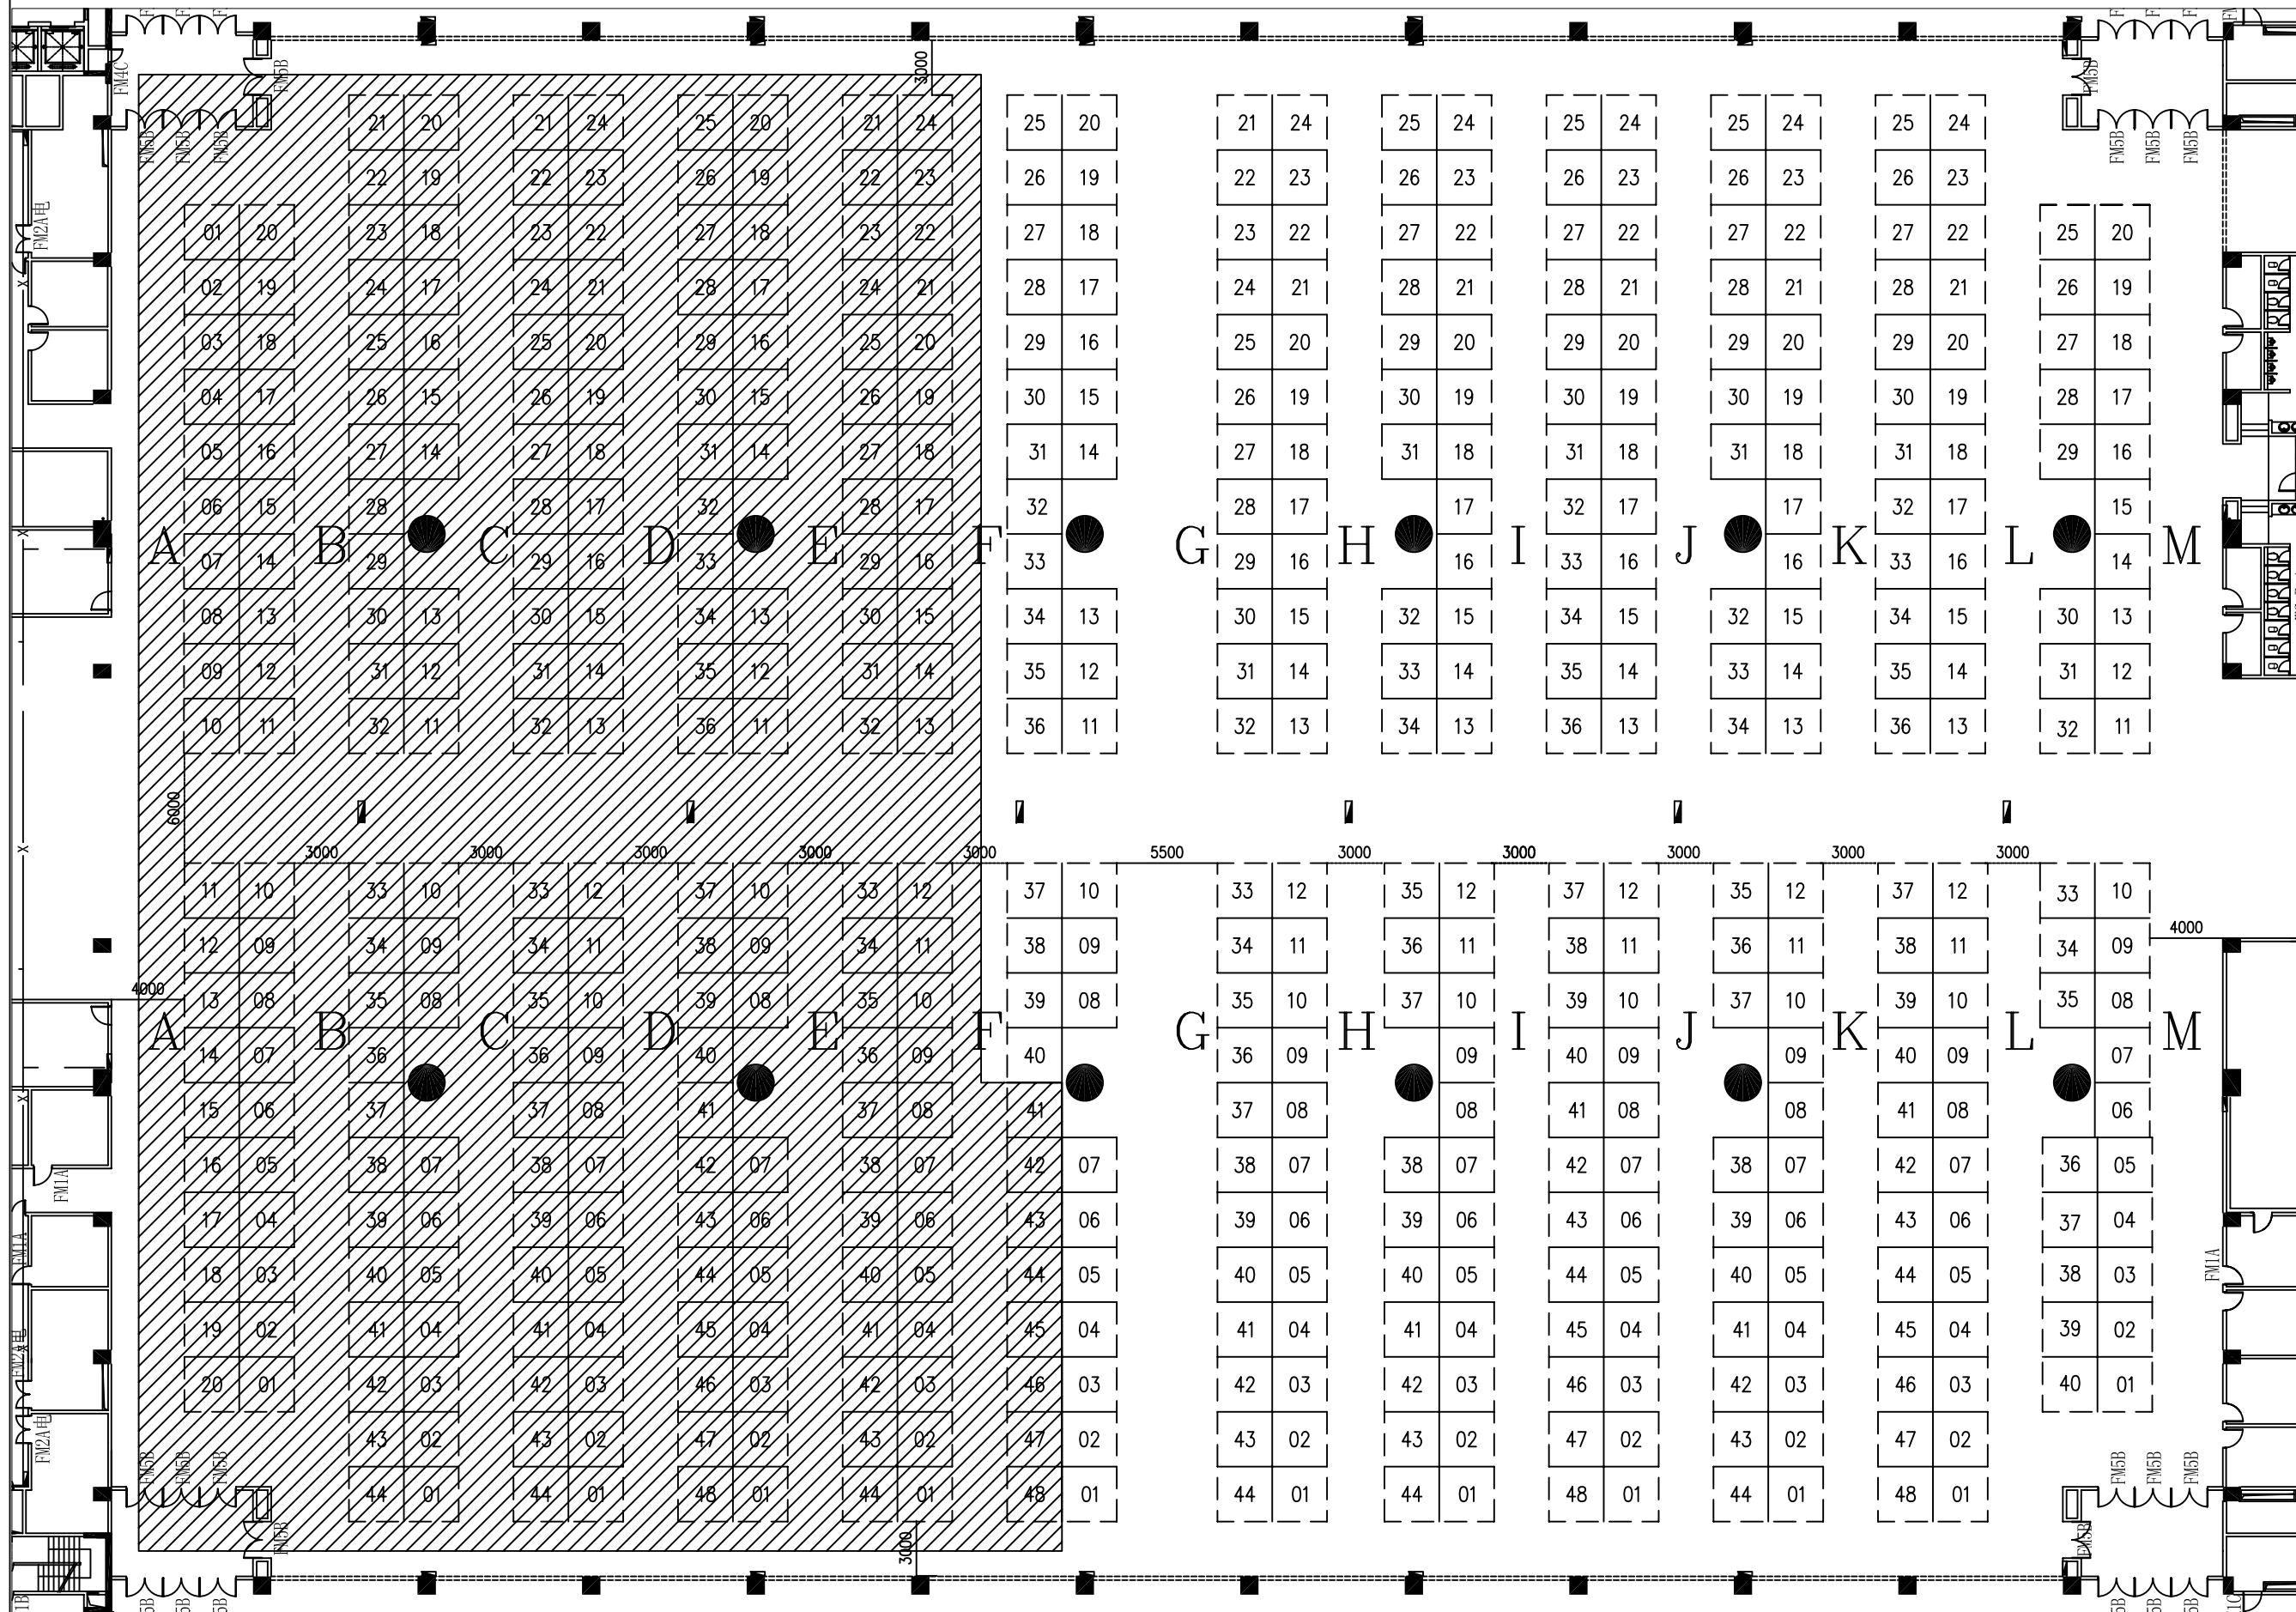

家居用品展区

展位数: 304个

可搭展位数: 536个

图例
 消防栓
 防火卷帘

中国进出口商品交易会琶洲展馆

(10.1号馆)

展览名称	第104届广交会 (第二期)	
展馆名称		
电子文本名		
比例		
打印日期		
单位	页次	
制图	审核	

家居用品展区

可搭展位数: 544个

中国进出口商品交易会琶洲展馆

(11.1号馆)

展览名称	第104届广交会 (第二期)	
展馆名称		
电子文本名		
比例		
打印日期		
单位	页次	
制图	审核	

家居用品展区

展位数: 310个

可搭展位数: 482个

中国进出口商品交易会琶洲展馆

(12.1号馆)

展览名称	第104届广交会 (第二期)	
展馆名称		
电子文本名		
比例		
打印日期		
单位	页次	
制图	审核	

家居用品展区

可搭展位数：500个

中国进出口商品交易会琶洲展馆 (13.1号馆)

展览名称	第104届广交会 (第二期)	
展馆名称		
电子文本名		
比例		
打印日期		
单位	页次	
制图	审核	