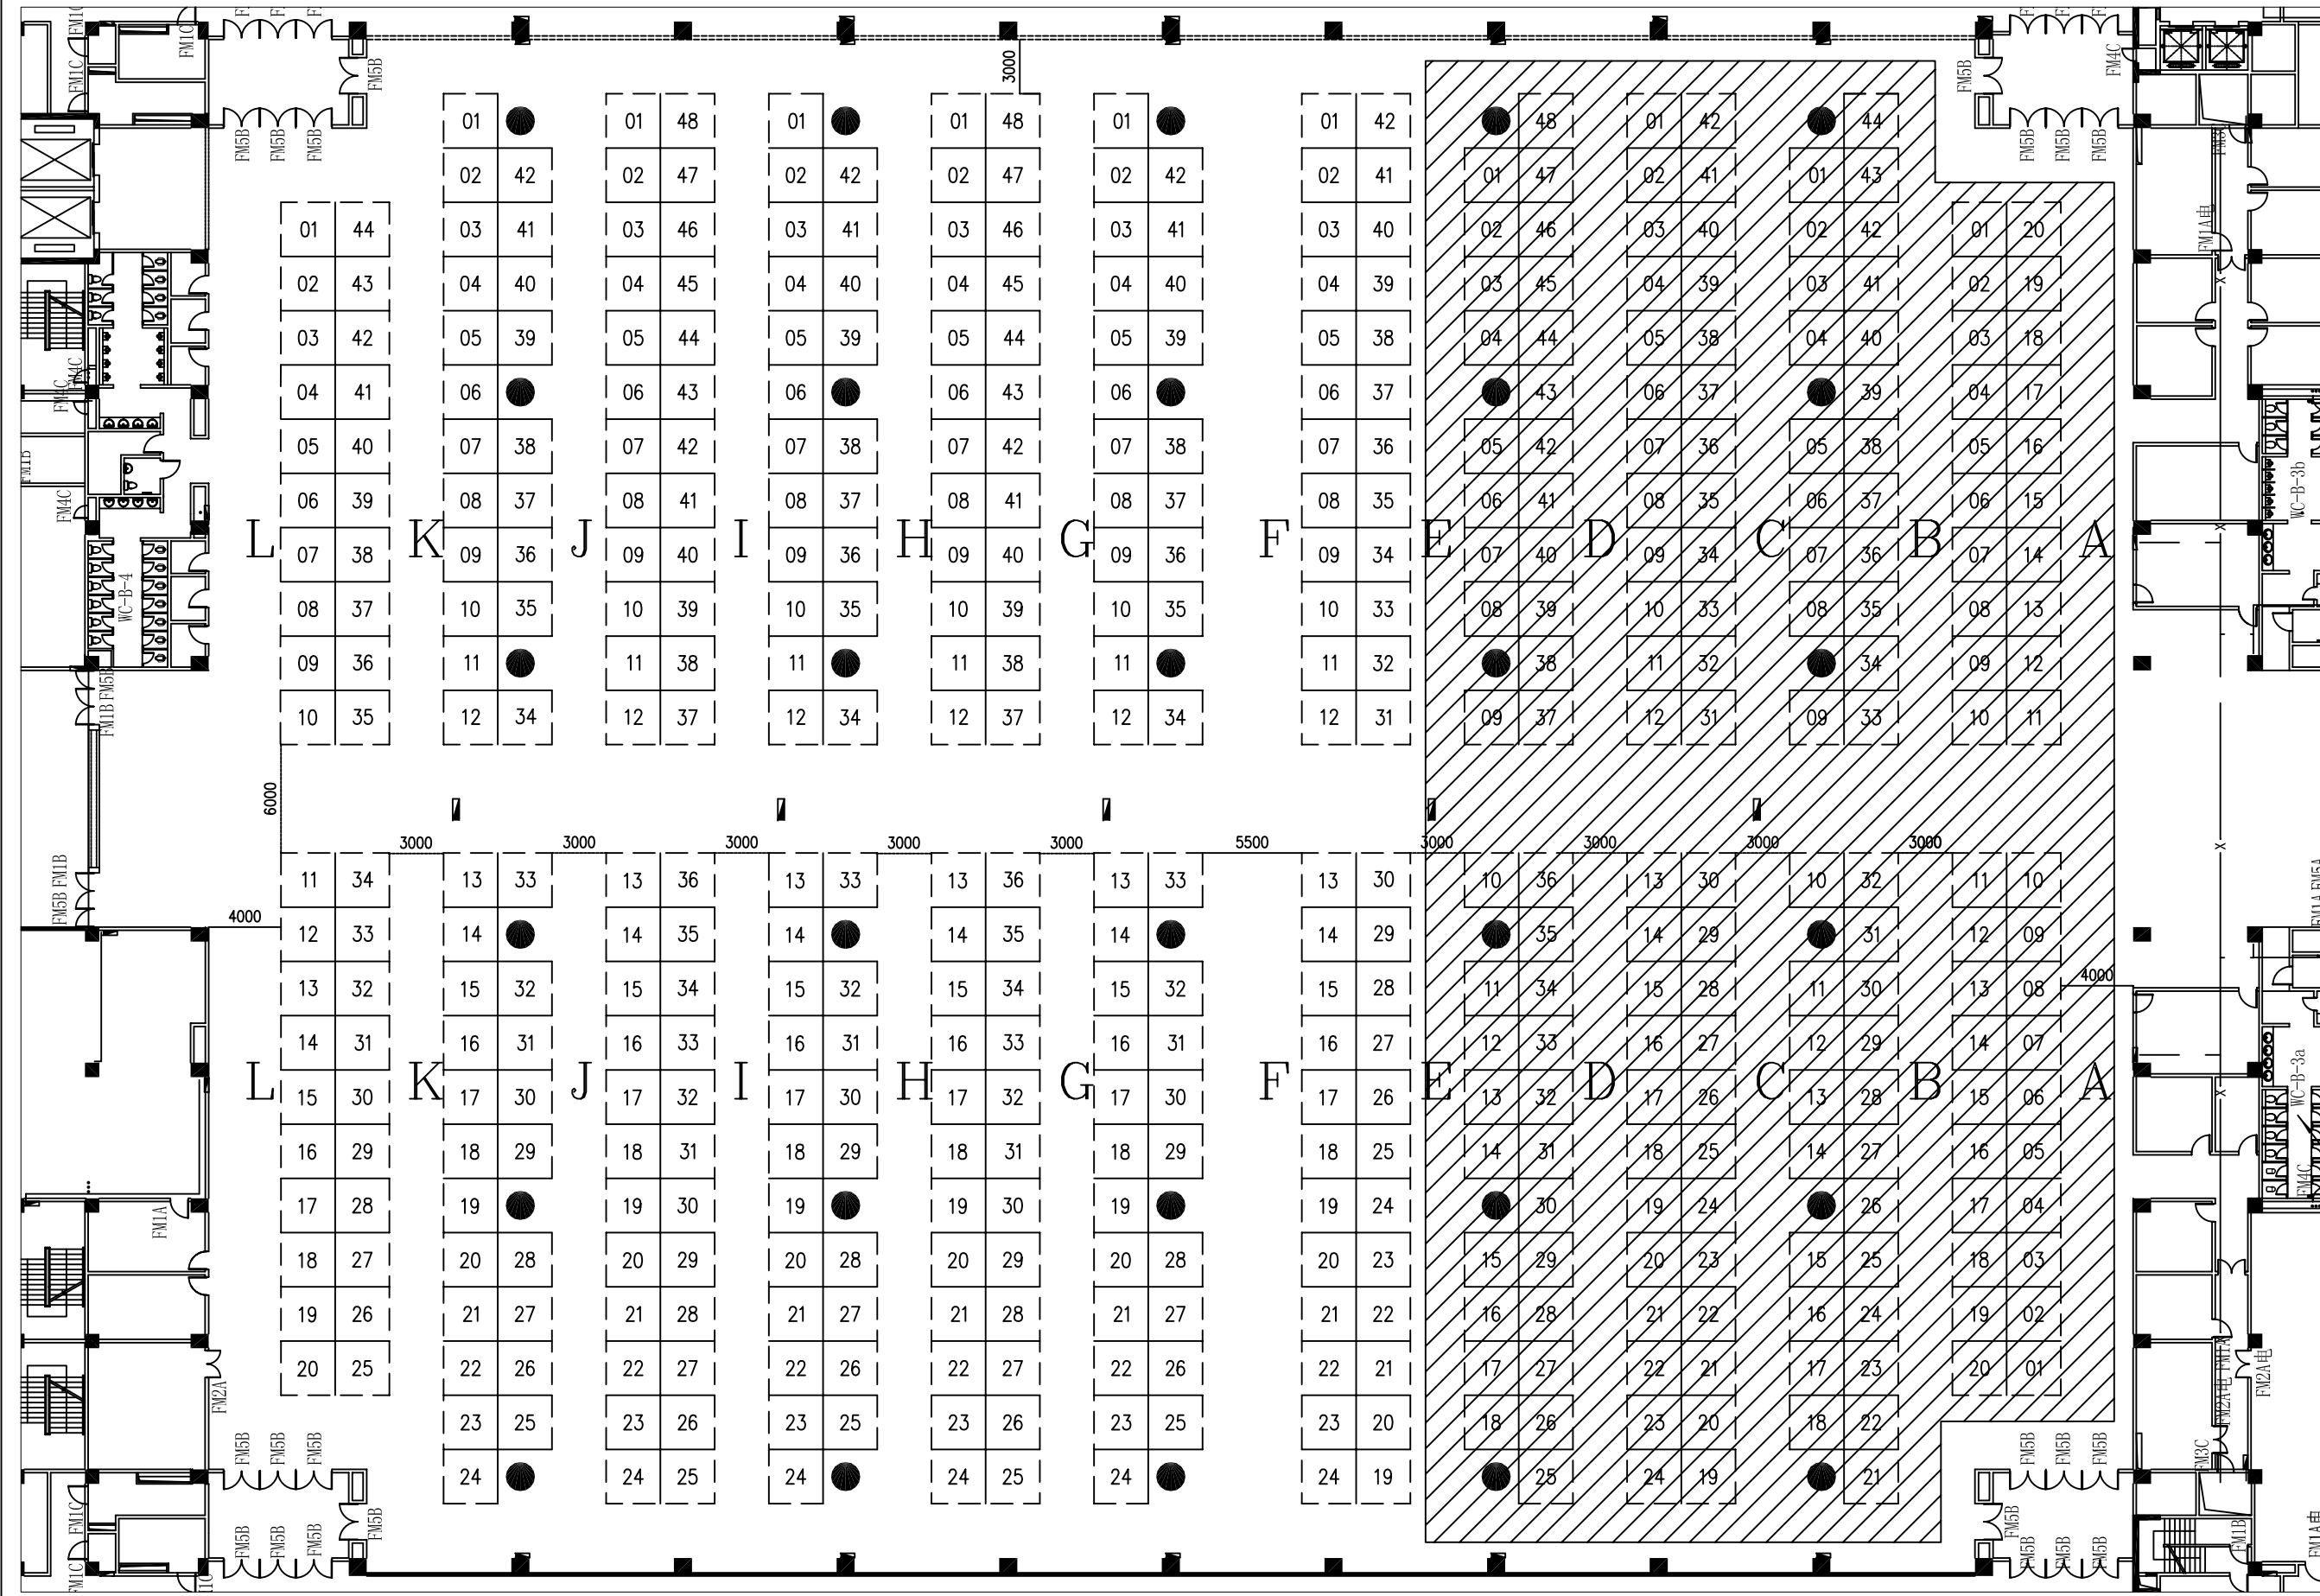

家居用品展区

展位数: 304个

可搭展位数: 536个

图例
 消防栓
 防火卷帘

中国进出口商品交易会琶洲展馆

(10.1号馆)

展览名称	第104届广交会 (第二期)	
展馆名称		
电子文本名		
比例		
打印日期		
单位	页次	
制图	审核	

家居用品展区

可搭展位数: 544个

中国进出口商品交易会琶洲展馆

(11.1号馆)

展览名称	第104届广交会 (第二期)	
展馆名称		
电子文本名		
比例		
打印日期		
单位	页次	
制图	审核	

家居用品展区

展位数: 310个

可搭展位数: 482个

中国进出口商品交易会琶洲展馆

(12.1号馆)

展览名称	第104届广交会 (第二期)	
展馆名称		
电子文本名		
比例		
打印日期		
单位	页次	
制图	审核	

家居用品展区

可搭展位数：500个

中国进出口商品交易会琶洲展馆 (13.1号馆)

展览名称	第104届广交会 (第二期)	
展馆名称		
电子文本名		
比例		
打印日期		
单位	页次	
制图	审核	