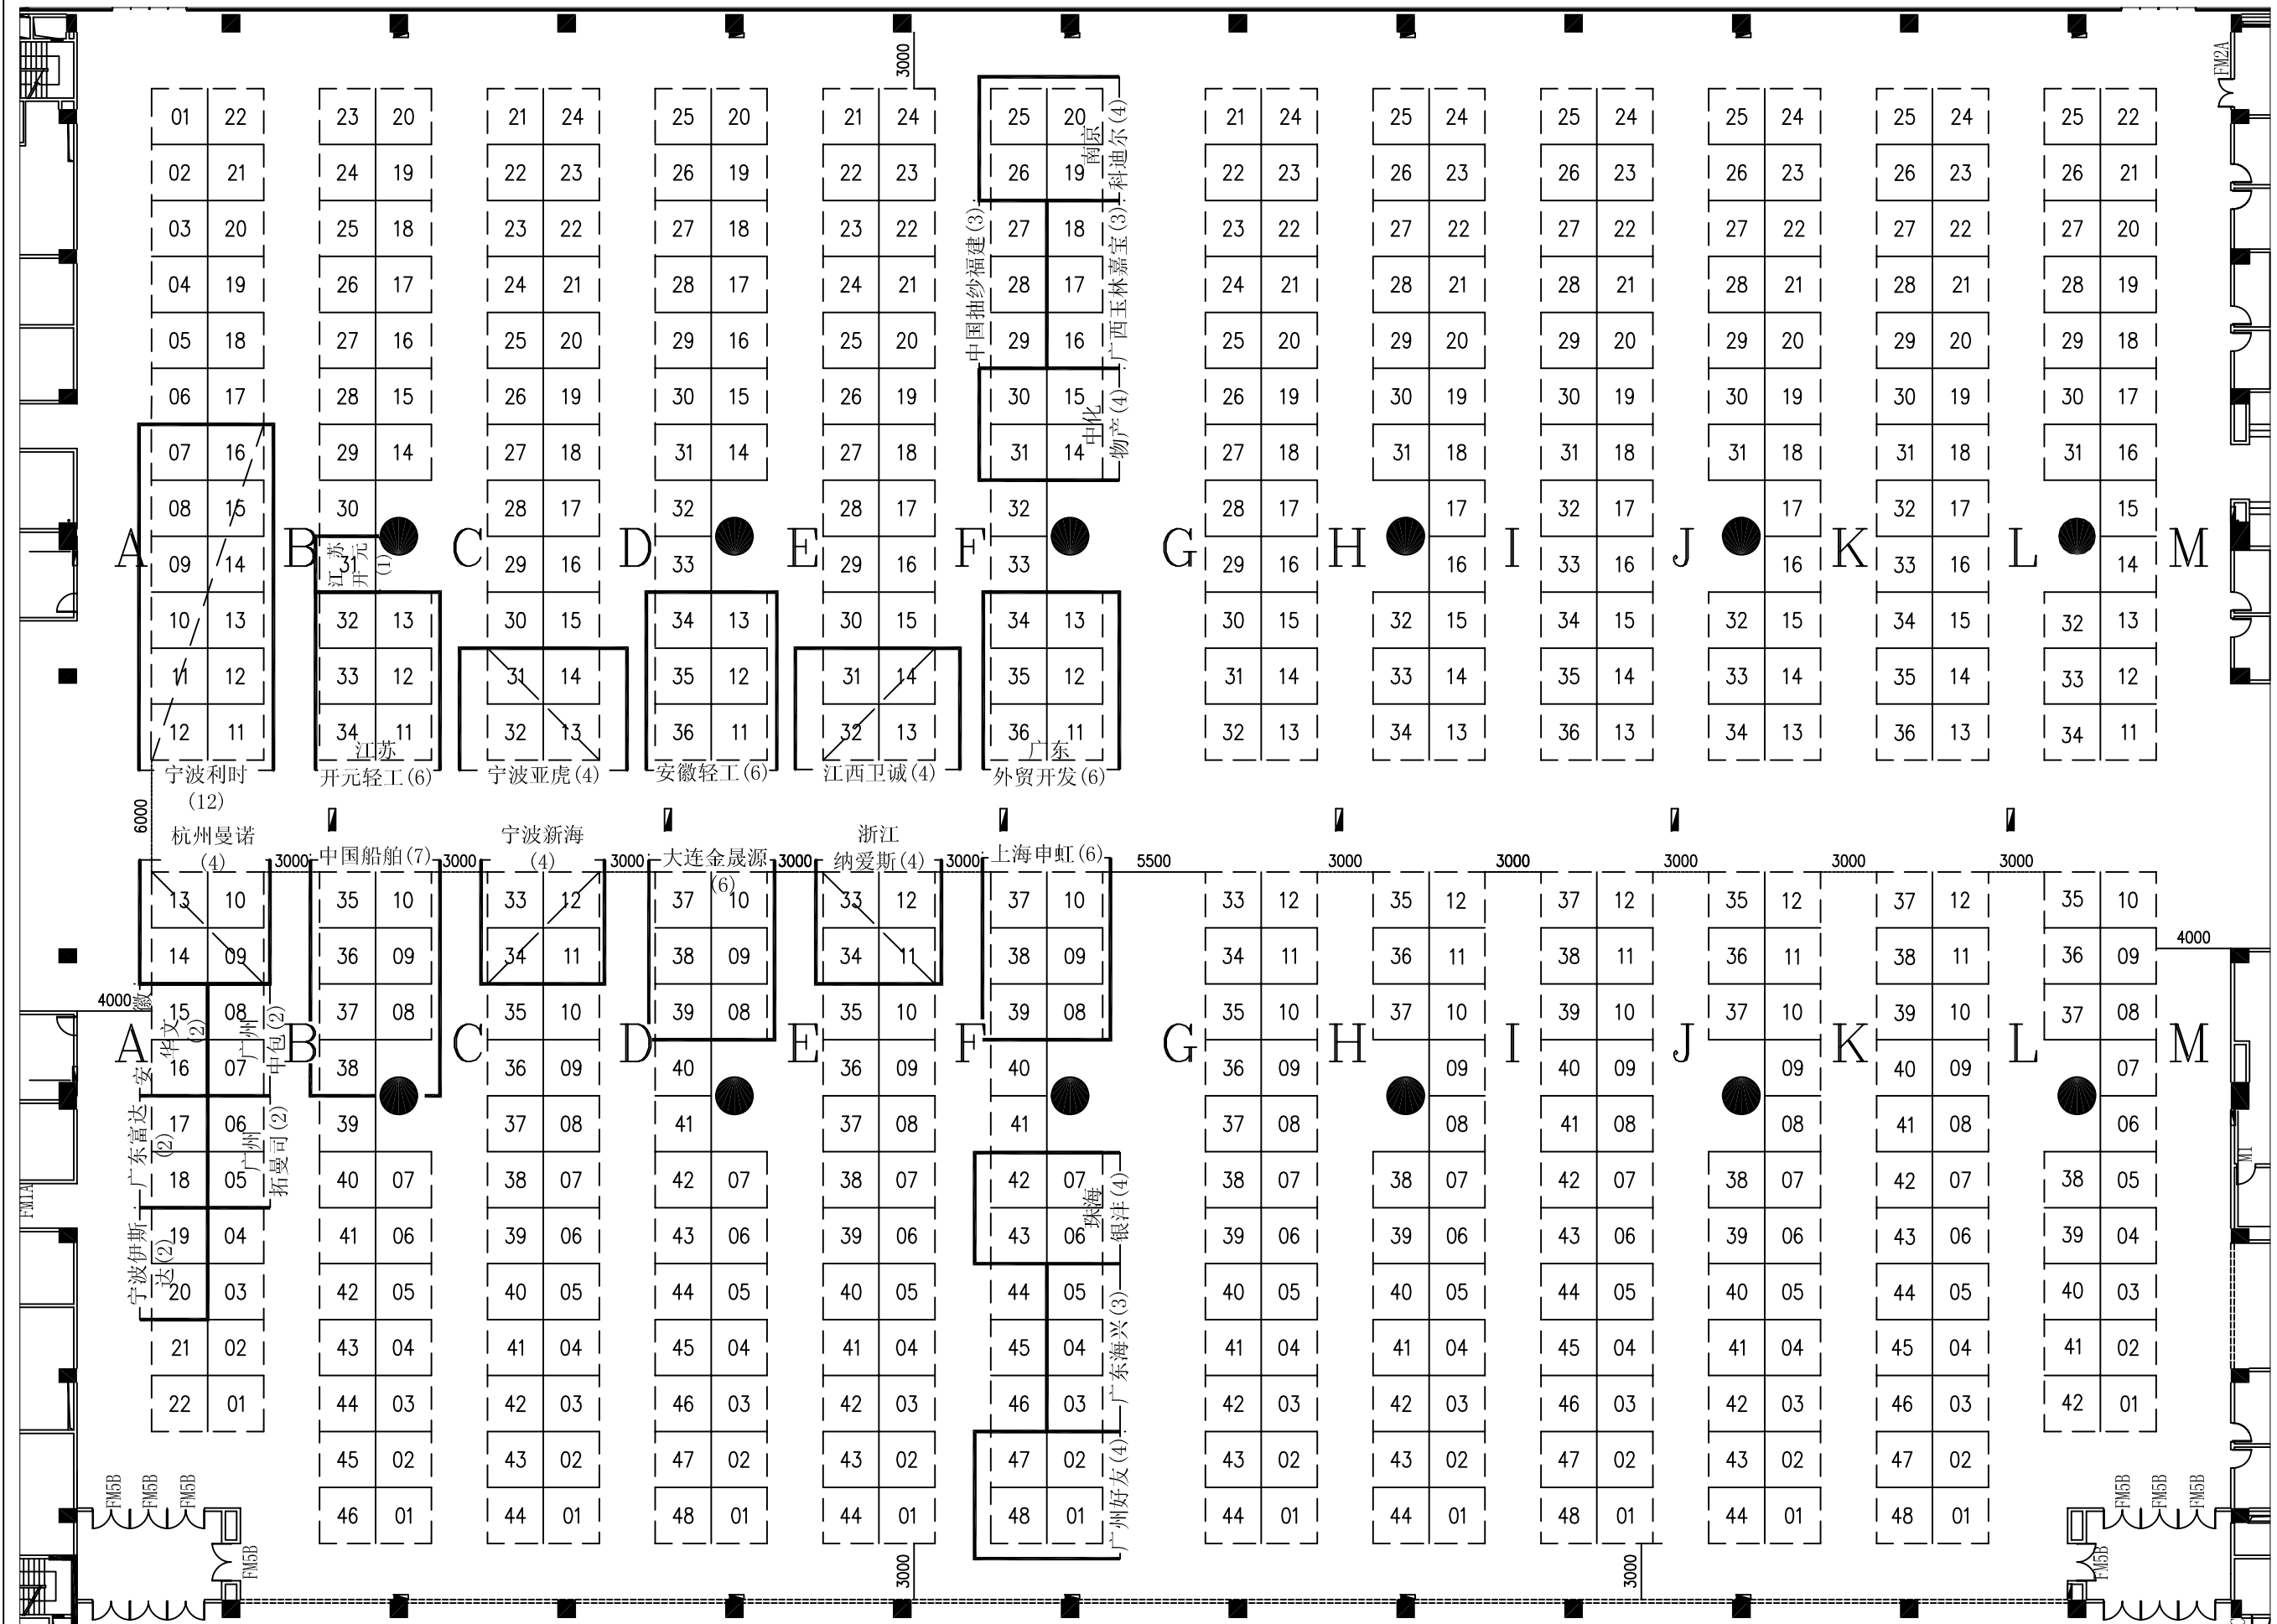

家居用品展区

展位数: 304个

可搭展位数: 536个

图例
 消防栓
 防火卷帘

中国进出口商品交易会琶洲展馆

(10.1号馆)

展览名称	第104届广交会 (第二期)	
展馆名称		
电子文本名		
比例		
打印日期		
单位	页次	
制图	审核	

家居用品展区

可搭展位数: 544个

中国进出口商品交易会琶洲展馆

(11.1号馆)

展览名称	第104届广交会 (第二期)	
展馆名称		
电子文本名		
比例		
打印日期		
单位	页次	
制图	审核	

家居用品展区

展位数: 310个

可搭展位数: 482个

中国进出口商品交易会琶洲展馆

(12.1号馆)

展览名称	第104届广交会 (第二期)	
展馆名称		
电子文本名		
比例		
打印日期		
单位	页次	
制图	审核	

家居用品展区

可搭展位数：500个

中国进出口商品交易会琶洲展馆 (13.1号馆)

展览名称	第104届广交会 (第二期)	
展馆名称		
电子文本名		
比例		
打印日期		
单位	页次	
制图	审核	