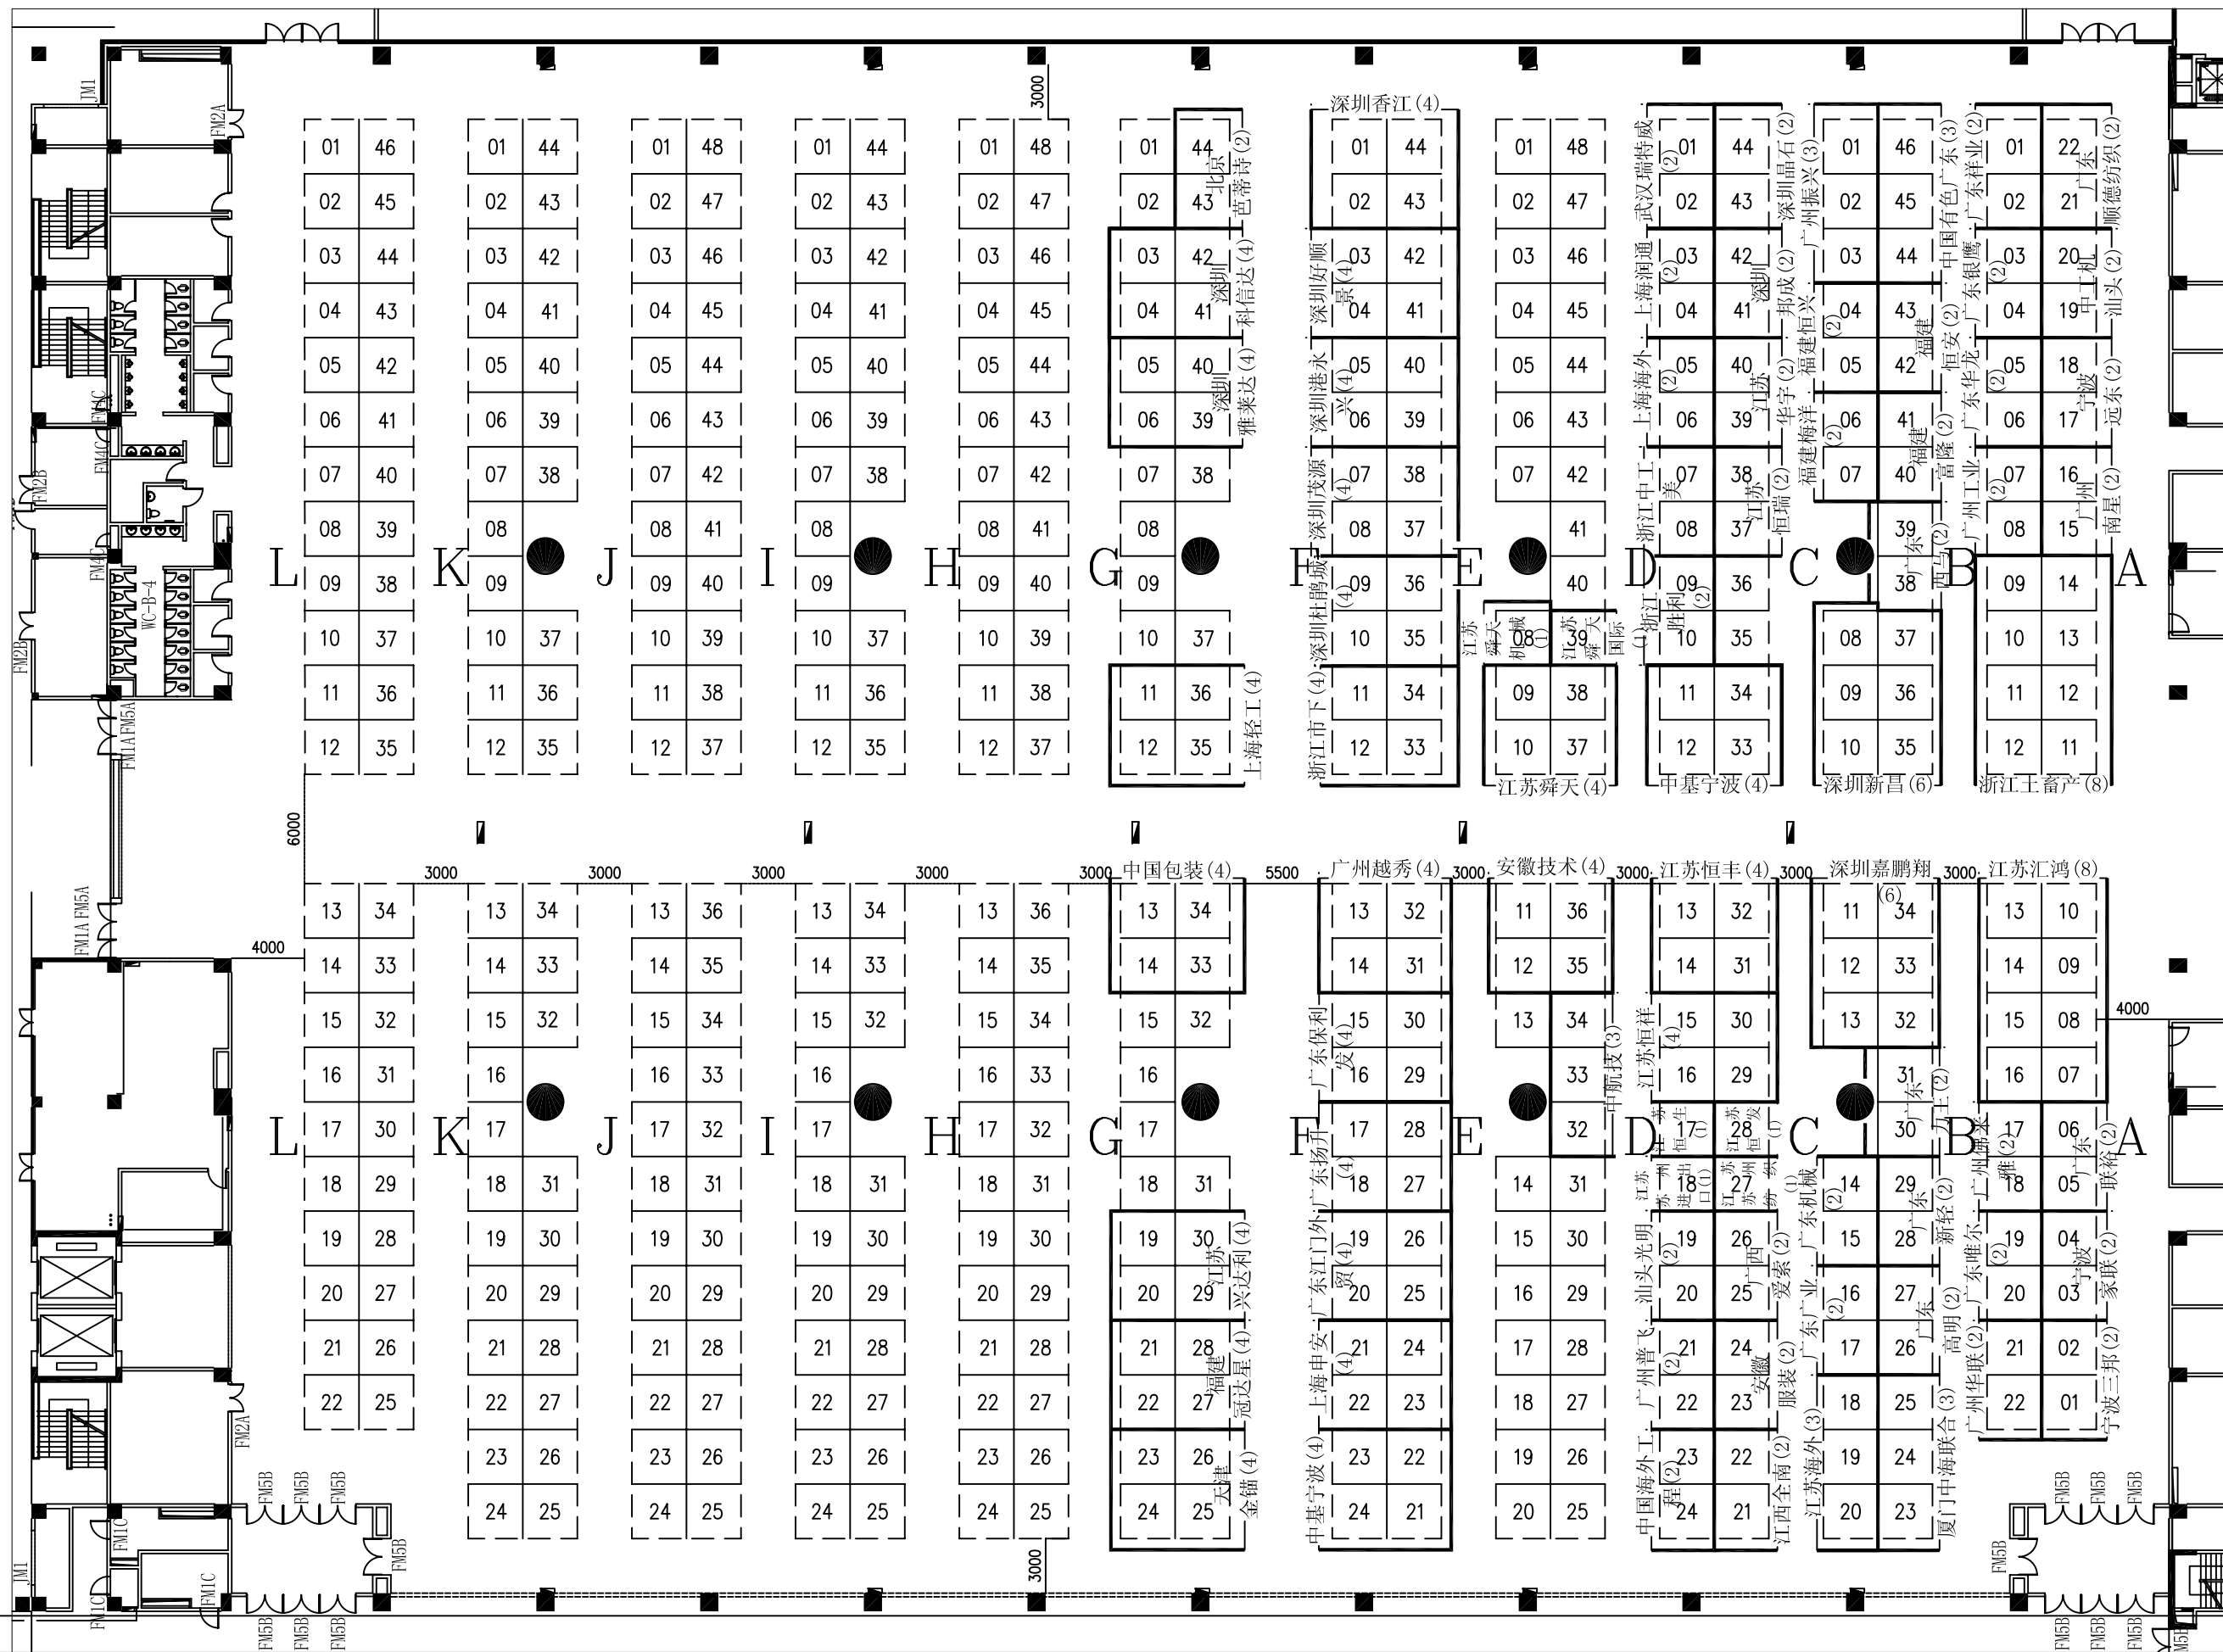

家居用品展区

展位数: 304个

可搭展位数: 536个

图例
 消防栓
 防火卷帘

中国进出口商品交易会琶洲展馆

(10.1号馆)

展览名称	第104届广交会 (第二期)	
展馆名称		
电子文本名		
比例		
打印日期		
单位	页次	
制图	审核	

家居用品展区

可搭展位数: 544个

中国进出口商品交易会琶洲展馆

(11.1号馆)

展览名称	第104届广交会 (第二期)	
展馆名称		
电子文本名		
比例		
打印日期		
单位	页次	
制图	审核	

家居用品展区

展位数: 310个

可搭展位数: 482个

中国进出口商品交易会琶洲展馆

(12.1号馆)

展览名称	第104届广交会 (第二期)	
展馆名称		
电子文本名		
比例		
打印日期		
单位	页次	
制图	审核	

家居用品展区

可搭展位数：500个

中国进出口商品交易会琶洲展馆 (13.1号馆)

展览名称	第104届广交会 (第二期)	
展馆名称		
电子文本名		
比例		
打印日期		
单位	页次	
制图	审核	