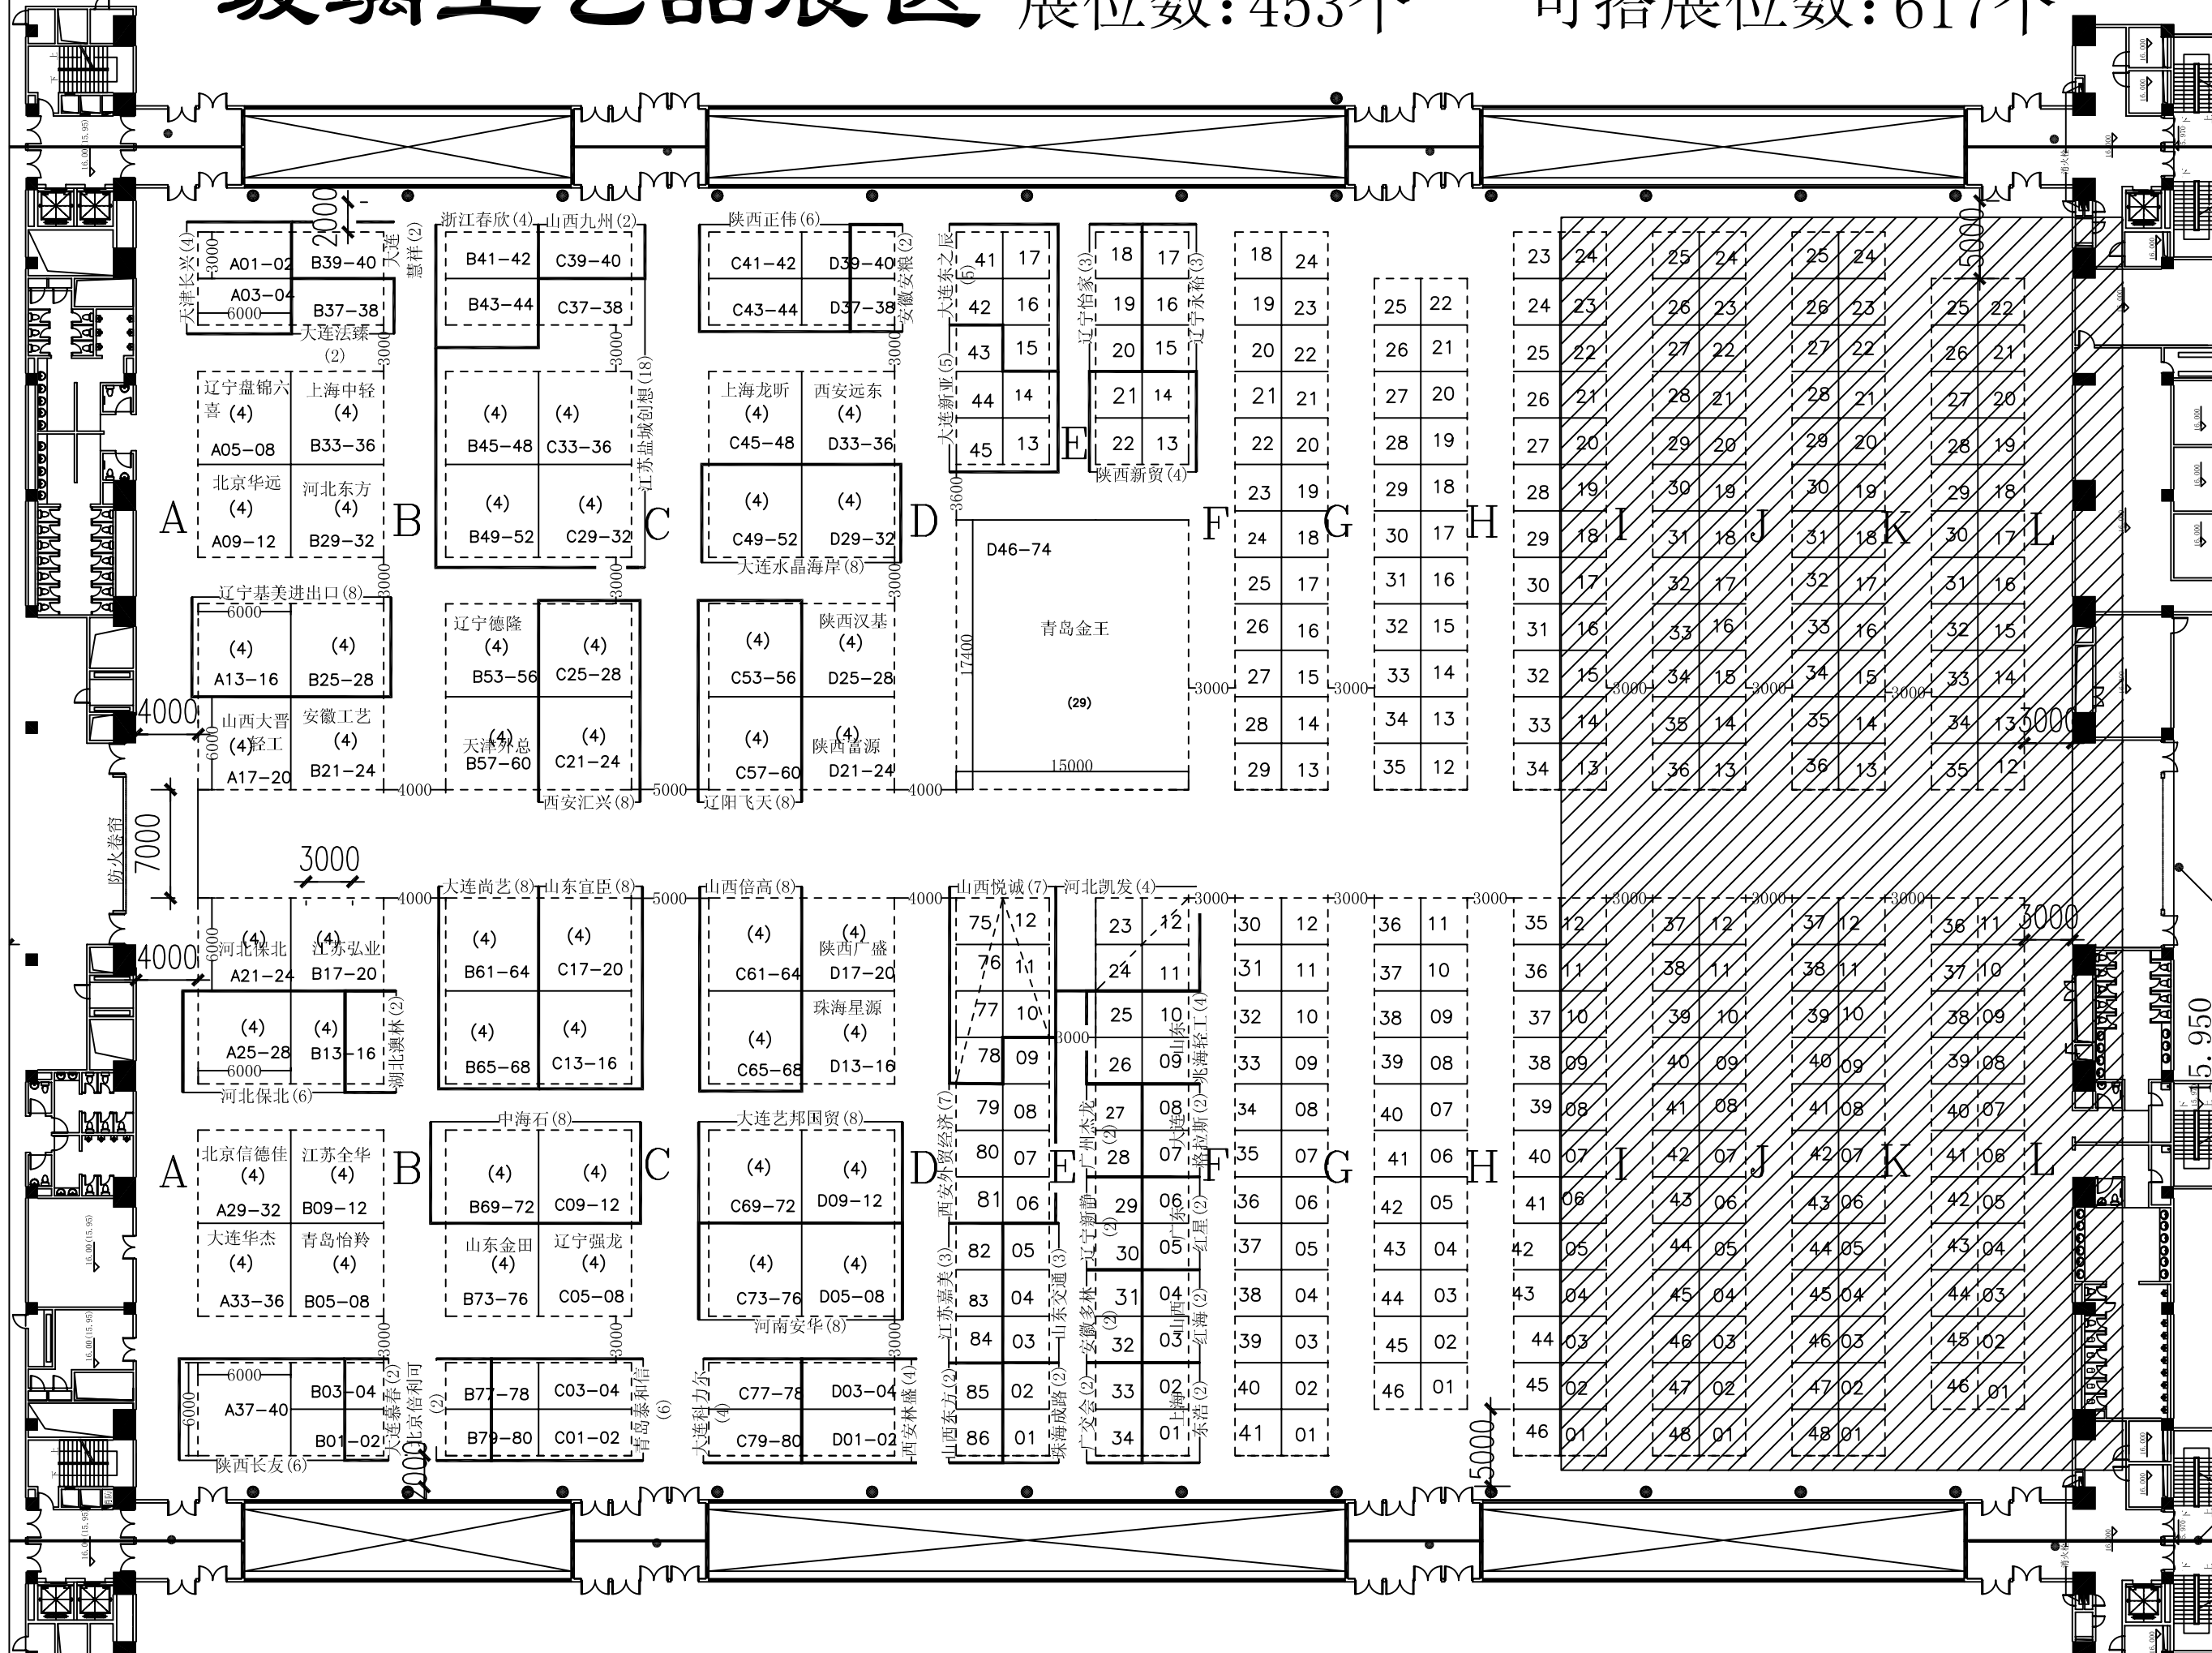

玻璃工艺品展区 展位数: 453个

可搭展位数: 617个

图例
 ■ 消防栓
 □ 排水口
 — 防火卷帘
 — 排水沟

中国进出口商品交易会琶洲展馆 (4.2号馆)

| | | |
|------|----------------|--|
| 展览名称 | 第104届广交会 (第二期) | |
| 展馆名称 | | |
| 使用面积 | | |
| 比例 | 1:800 | |
| 打印日期 | | |
| 单位 | 页次 | |
| 制图 | 审核 | |

玻璃工艺品展区 展位数: 453个

可搭展位数: 617个

中国进出口商品交易会琶洲展馆 (4.2号馆)

| | | | |
|------|----------------|--|--|
| 展览名称 | 第104届广交会 (第二期) | | |
| 展馆名称 | | | |
| 使用面积 | | | |
| 比例 | 1:800 | | |
| 打印日期 | | | |
| 单位 | 页次 | | |
| 制图 | 审核 | | |

玻璃工艺品展区

可搭展位数: 615个

- 图例
- 消防栓
 - 防火卷帘
 - 排水口
 - 排水沟

中国进出口商品交易会琶洲展馆 (5.2号馆)

| | | |
|------|----------------|--|
| 展览名称 | 第104届广交会 (第二期) | |
| 展馆名称 | | |
| 使用面积 | | |
| 比例 | 1:800 | |
| 打印日期 | | |
| 单位 | 页次 | |
| 制图 | 审核 | |