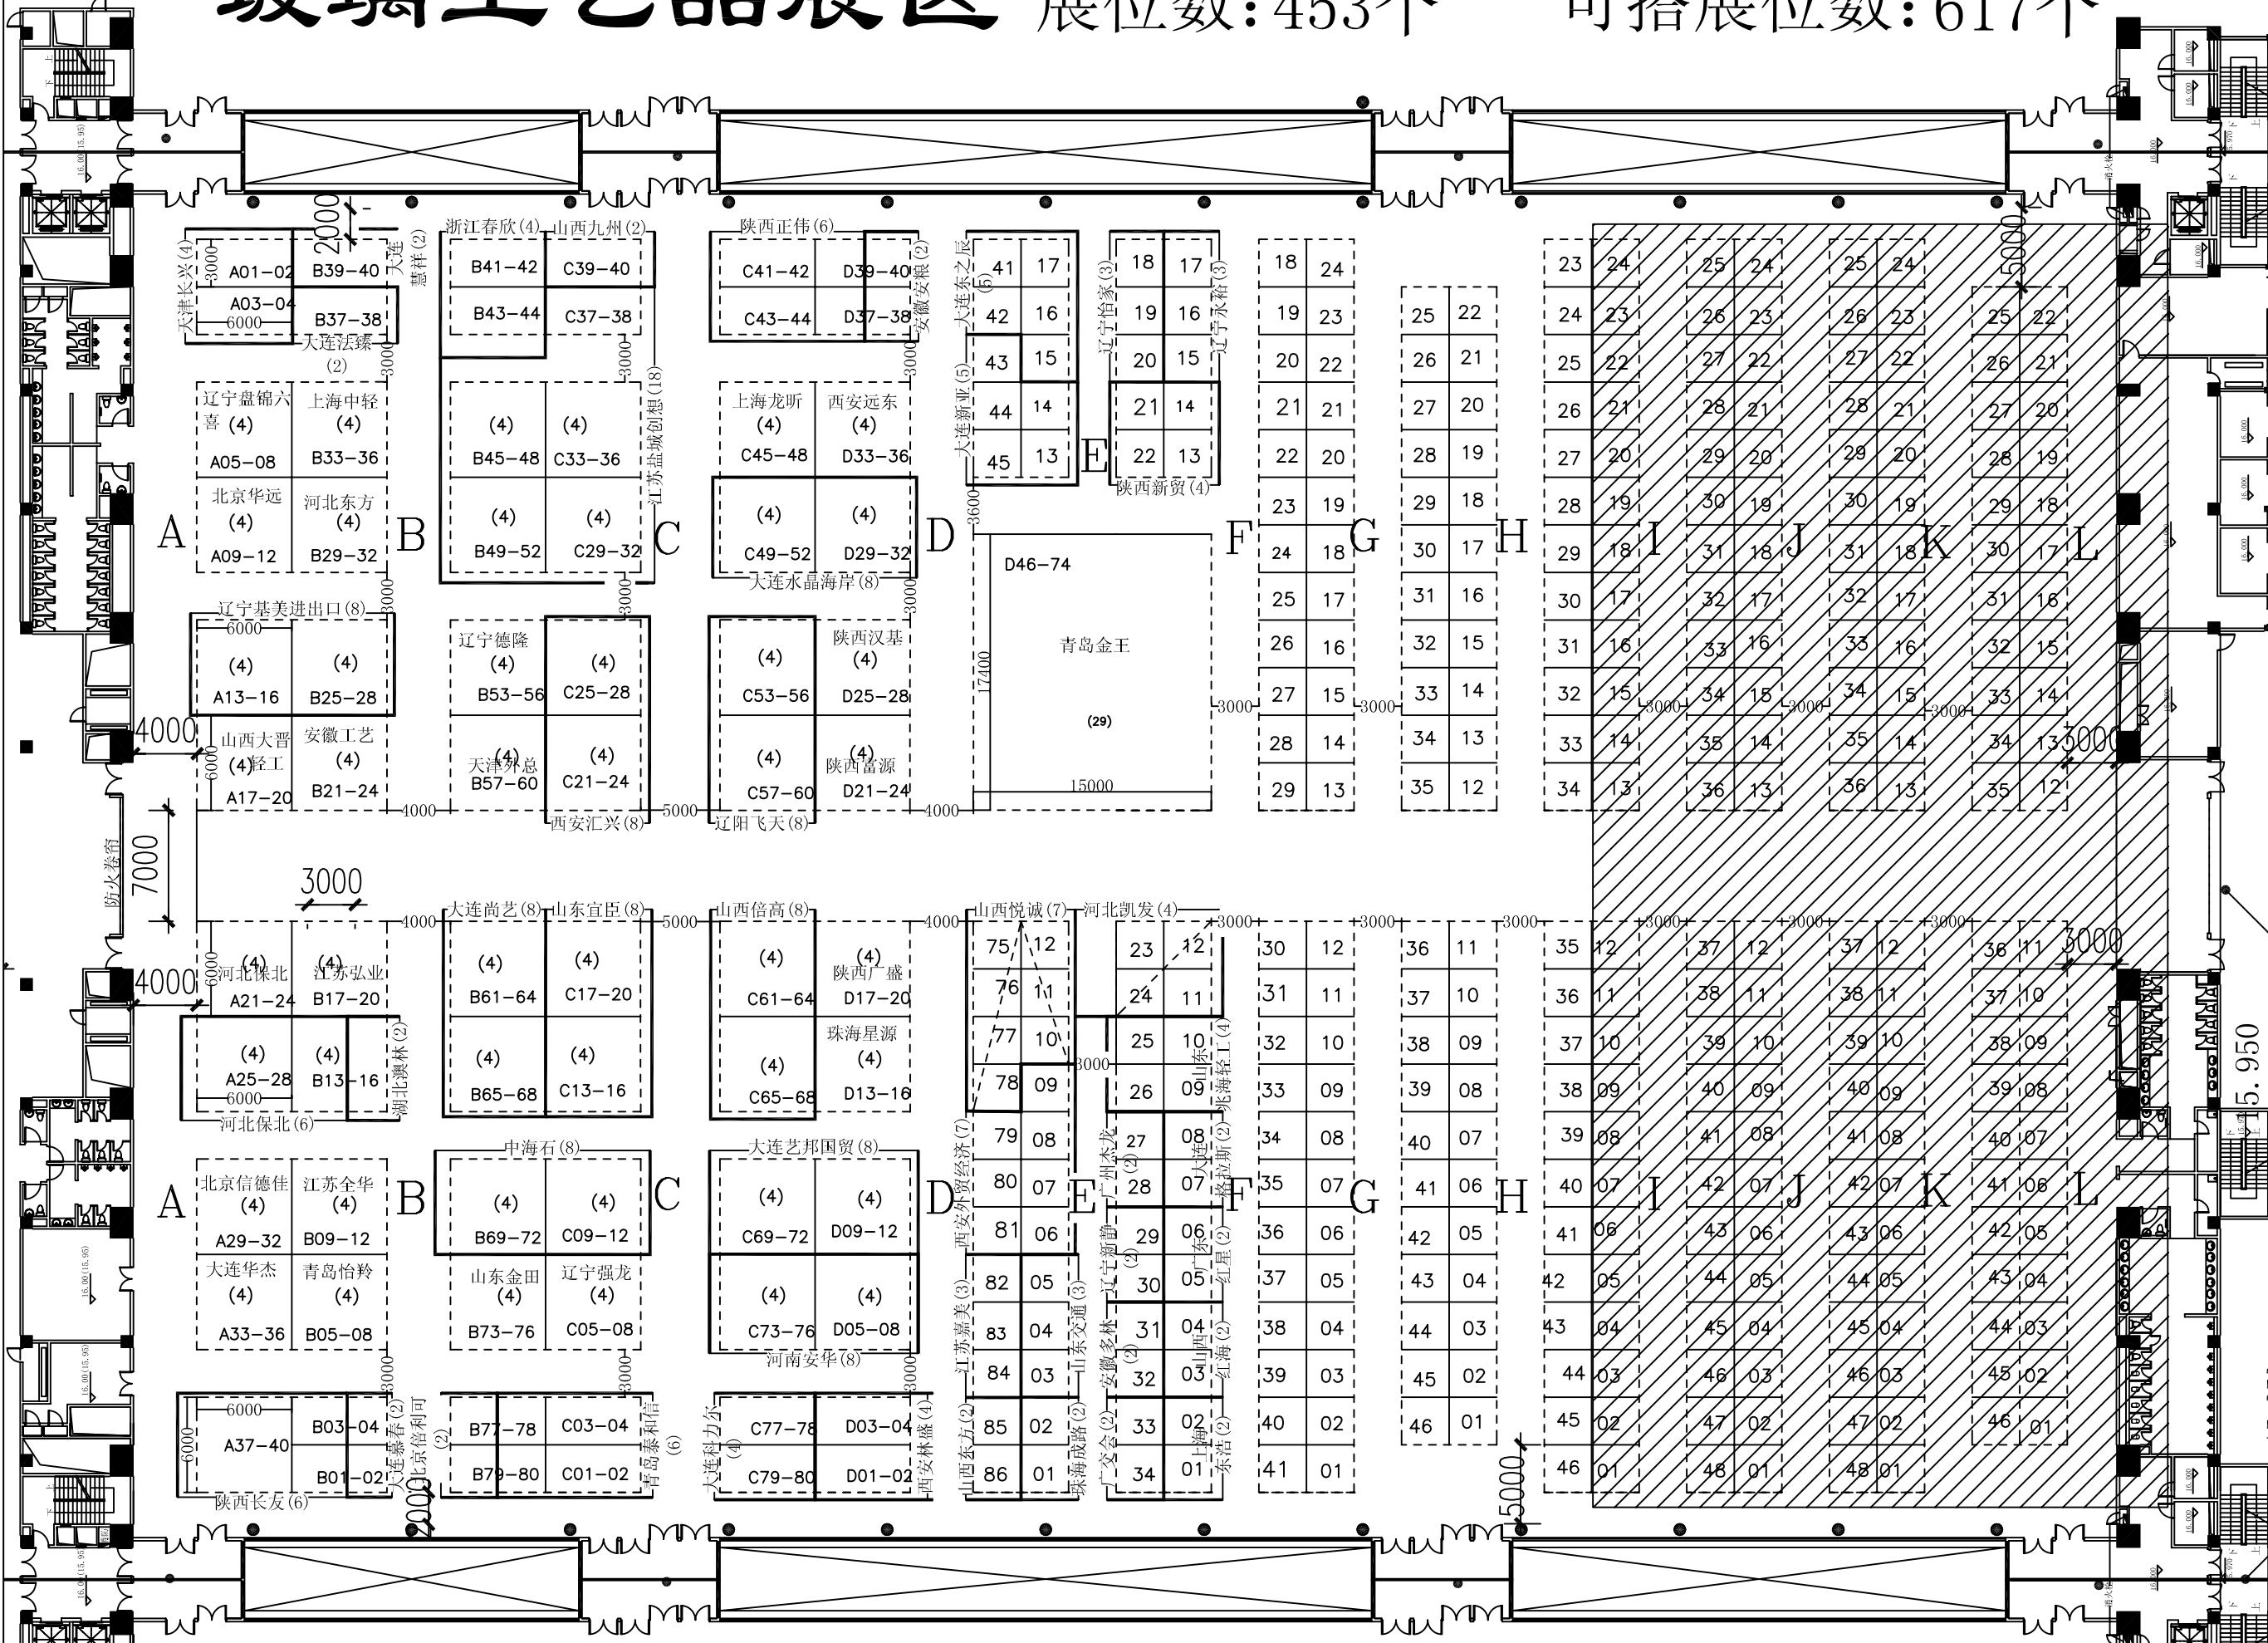

玻璃工艺品展区 展位数: 453个

可搭展位数: 617个

图例
 ■ 消防栓
 □ 排水口
 — 防火卷帘
 — 排水沟

中国进出口商品交易会琶洲展馆 (4.2号馆)

| | | |
|------|----------------|--|
| 展览名称 | 第104届广交会 (第二期) | |
| 展馆名称 | | |
| 使用面积 | | |
| 比例 | 1:800 | |
| 打印日期 | | |
| 单位 | 页次 | |
| 制图 | 审核 | |

玻璃工艺品展区 展位数: 453个

可搭展位数: 617个

中国进出口商品交易会琶洲展馆 (4.2号馆)

| | | | |
|------|----------------|--|--|
| 展览名称 | 第104届广交会 (第二期) | | |
| 展馆名称 | | | |
| 使用面积 | | | |
| 比例 | 1:800 | | |
| 打印日期 | | | |
| 单位 | 页次 | | |
| 制图 | 审核 | | |

玻璃工艺品展区

可搭展位数: 615个

- 图例
- 消防栓
 - 防火卷帘
 - 排水口
 - 排水沟

中国进出口商品交易会琶洲展馆 (5.2号馆)

| | | |
|------|----------------|--|
| 展览名称 | 第104届广交会 (第二期) | |
| 展馆名称 | | |
| 使用面积 | | |
| 比例 | 1:800 | |
| 打印日期 | | |
| 单位 | 页次 | |
| 制图 | 审核 | |