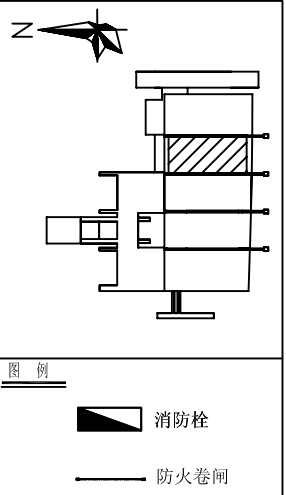

日用陶瓷展区

(展位数: 248个)
可搭展位数: 596个

防火卷帘

中国进出口商品交易会琶洲展馆 (4.1号馆)

展览名称	第104届广交会 (第二期)	
展馆名称		
电子文本名		
比例	1:700	
打印日期		
单位	页次	
制图	审核