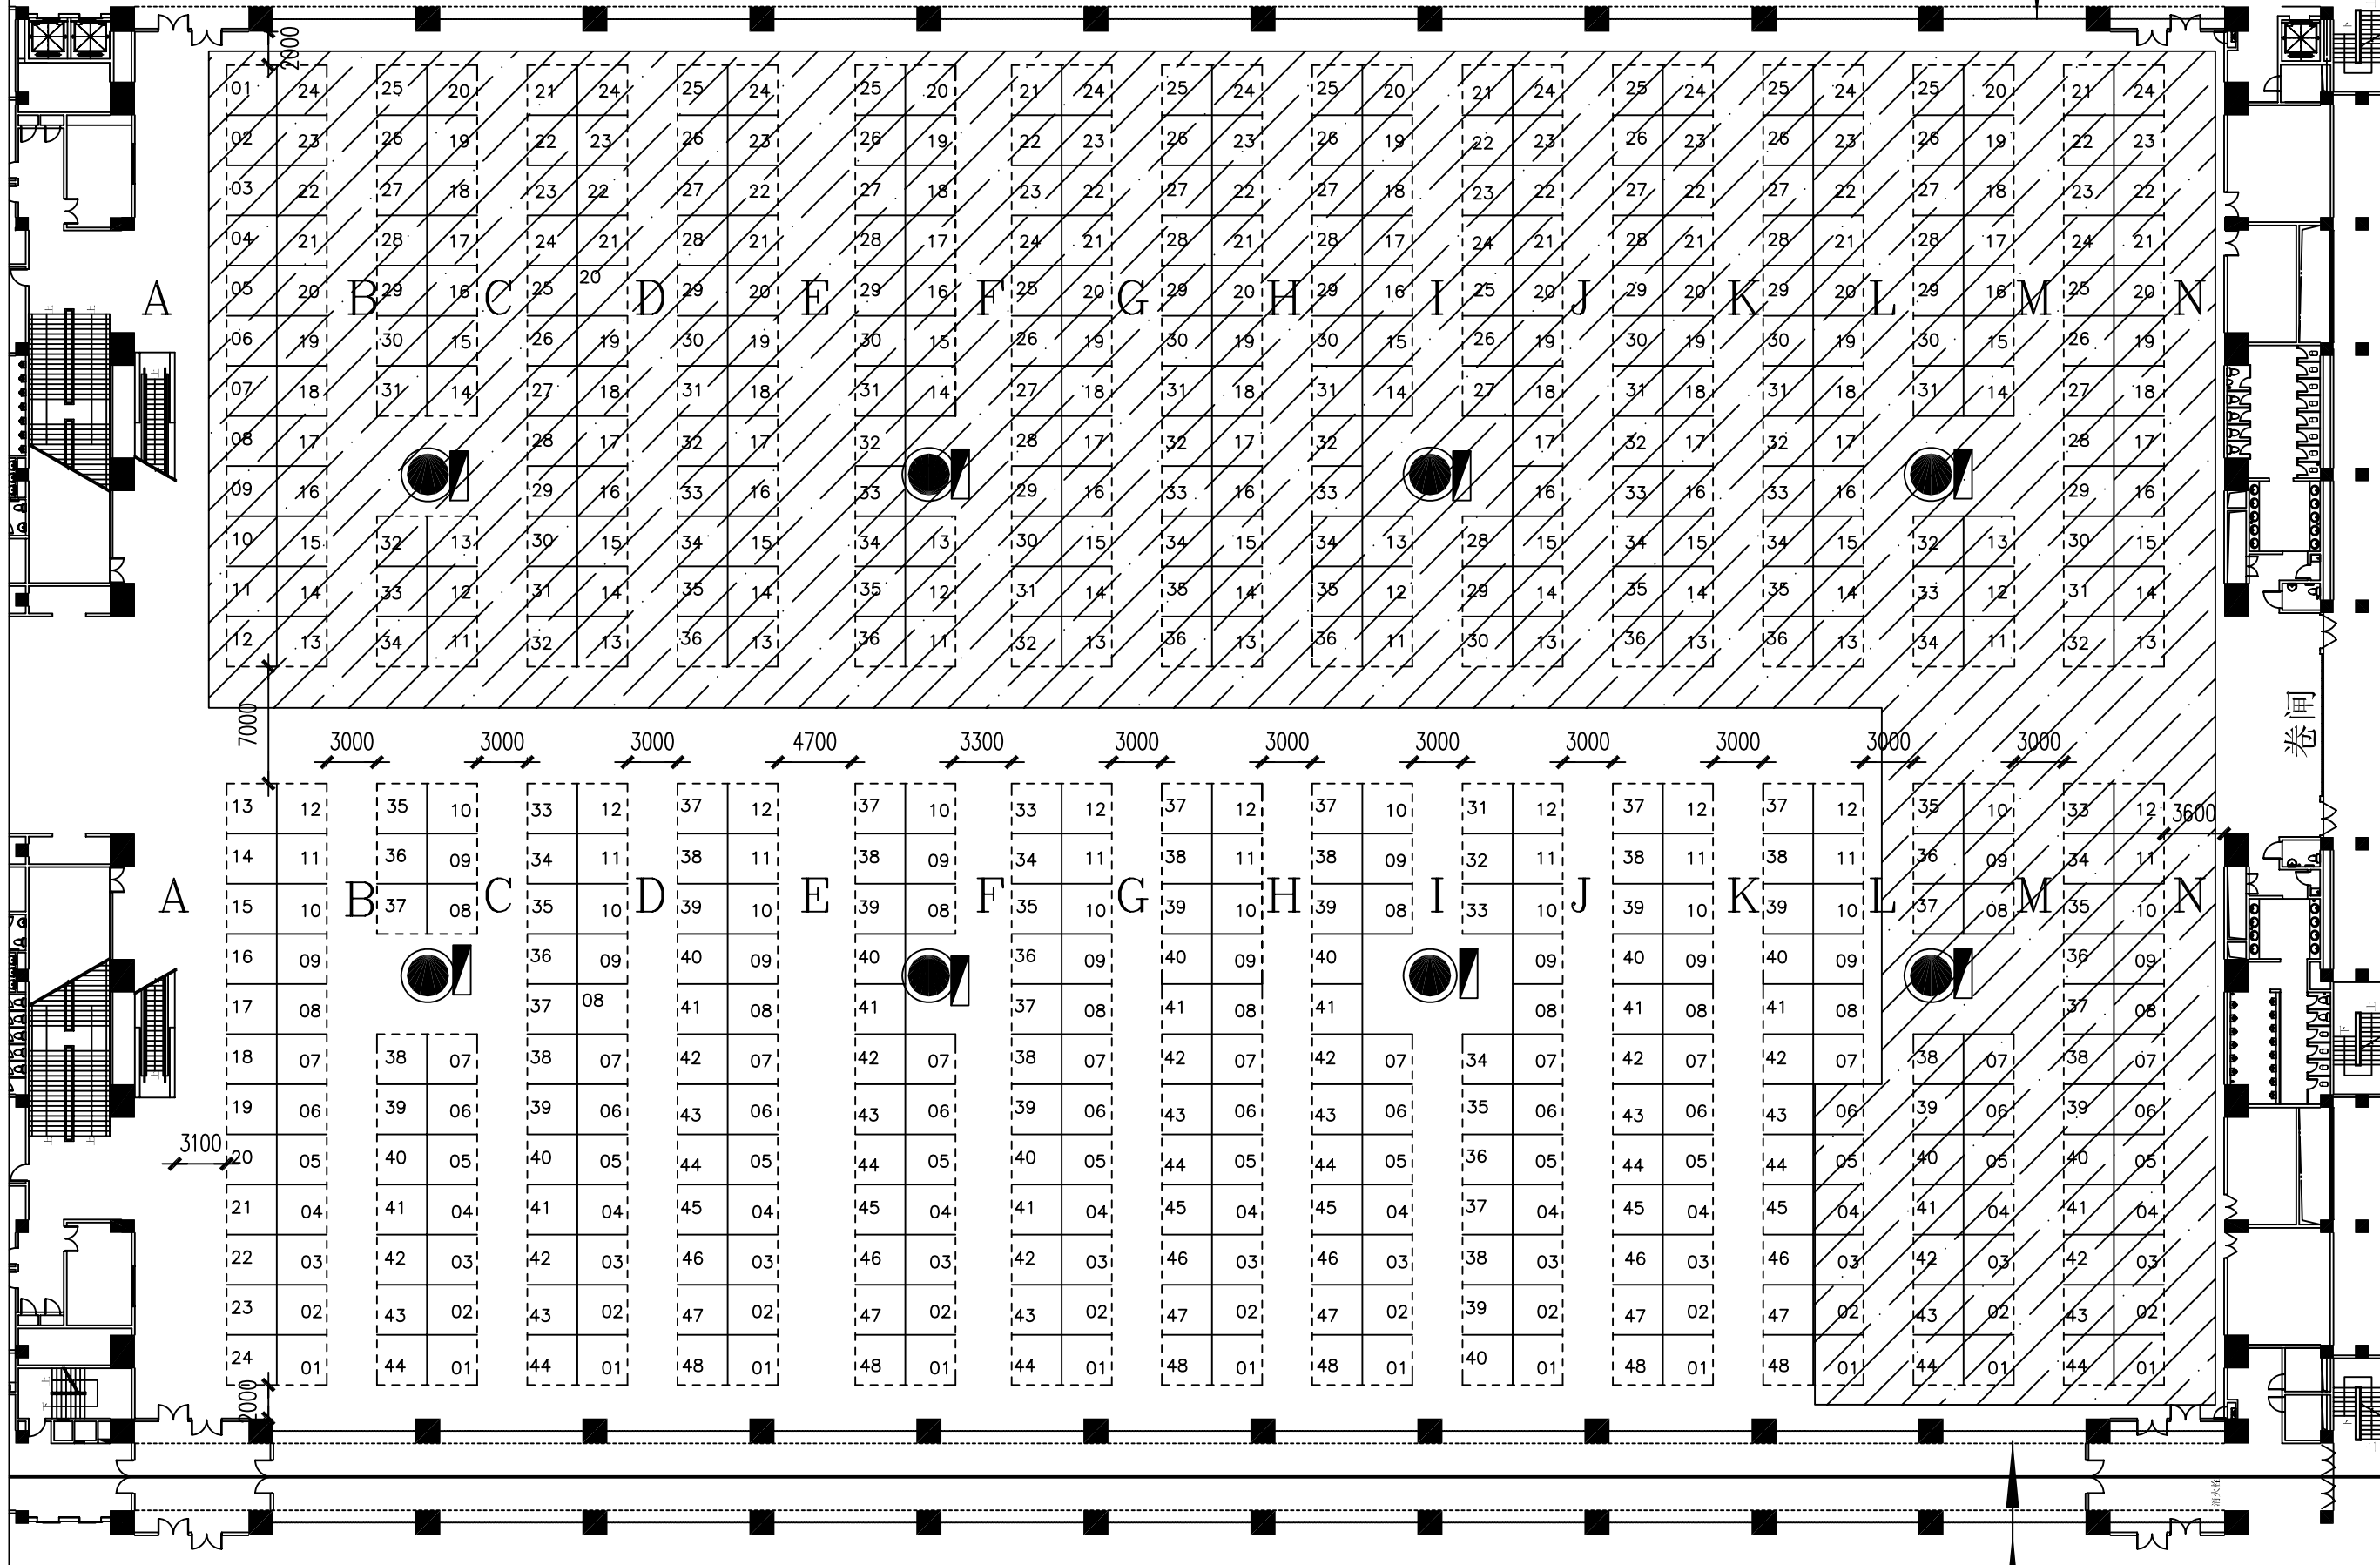

# 日用陶瓷展区

可搭展位数：596个

比例尺：3米

## 中国进出口商品交易会琶洲展馆 (2.1号馆)

消防栓  
防火卷帘

展览名称	第104届广交会 (第二期)		
展馆名称			
电子文本名			
比例			
打印日期			
单位	页次		
制图	审核		

# 日用陶瓷展区

(展位数: 248个)  
可搭展位数: 596个

防火卷帘