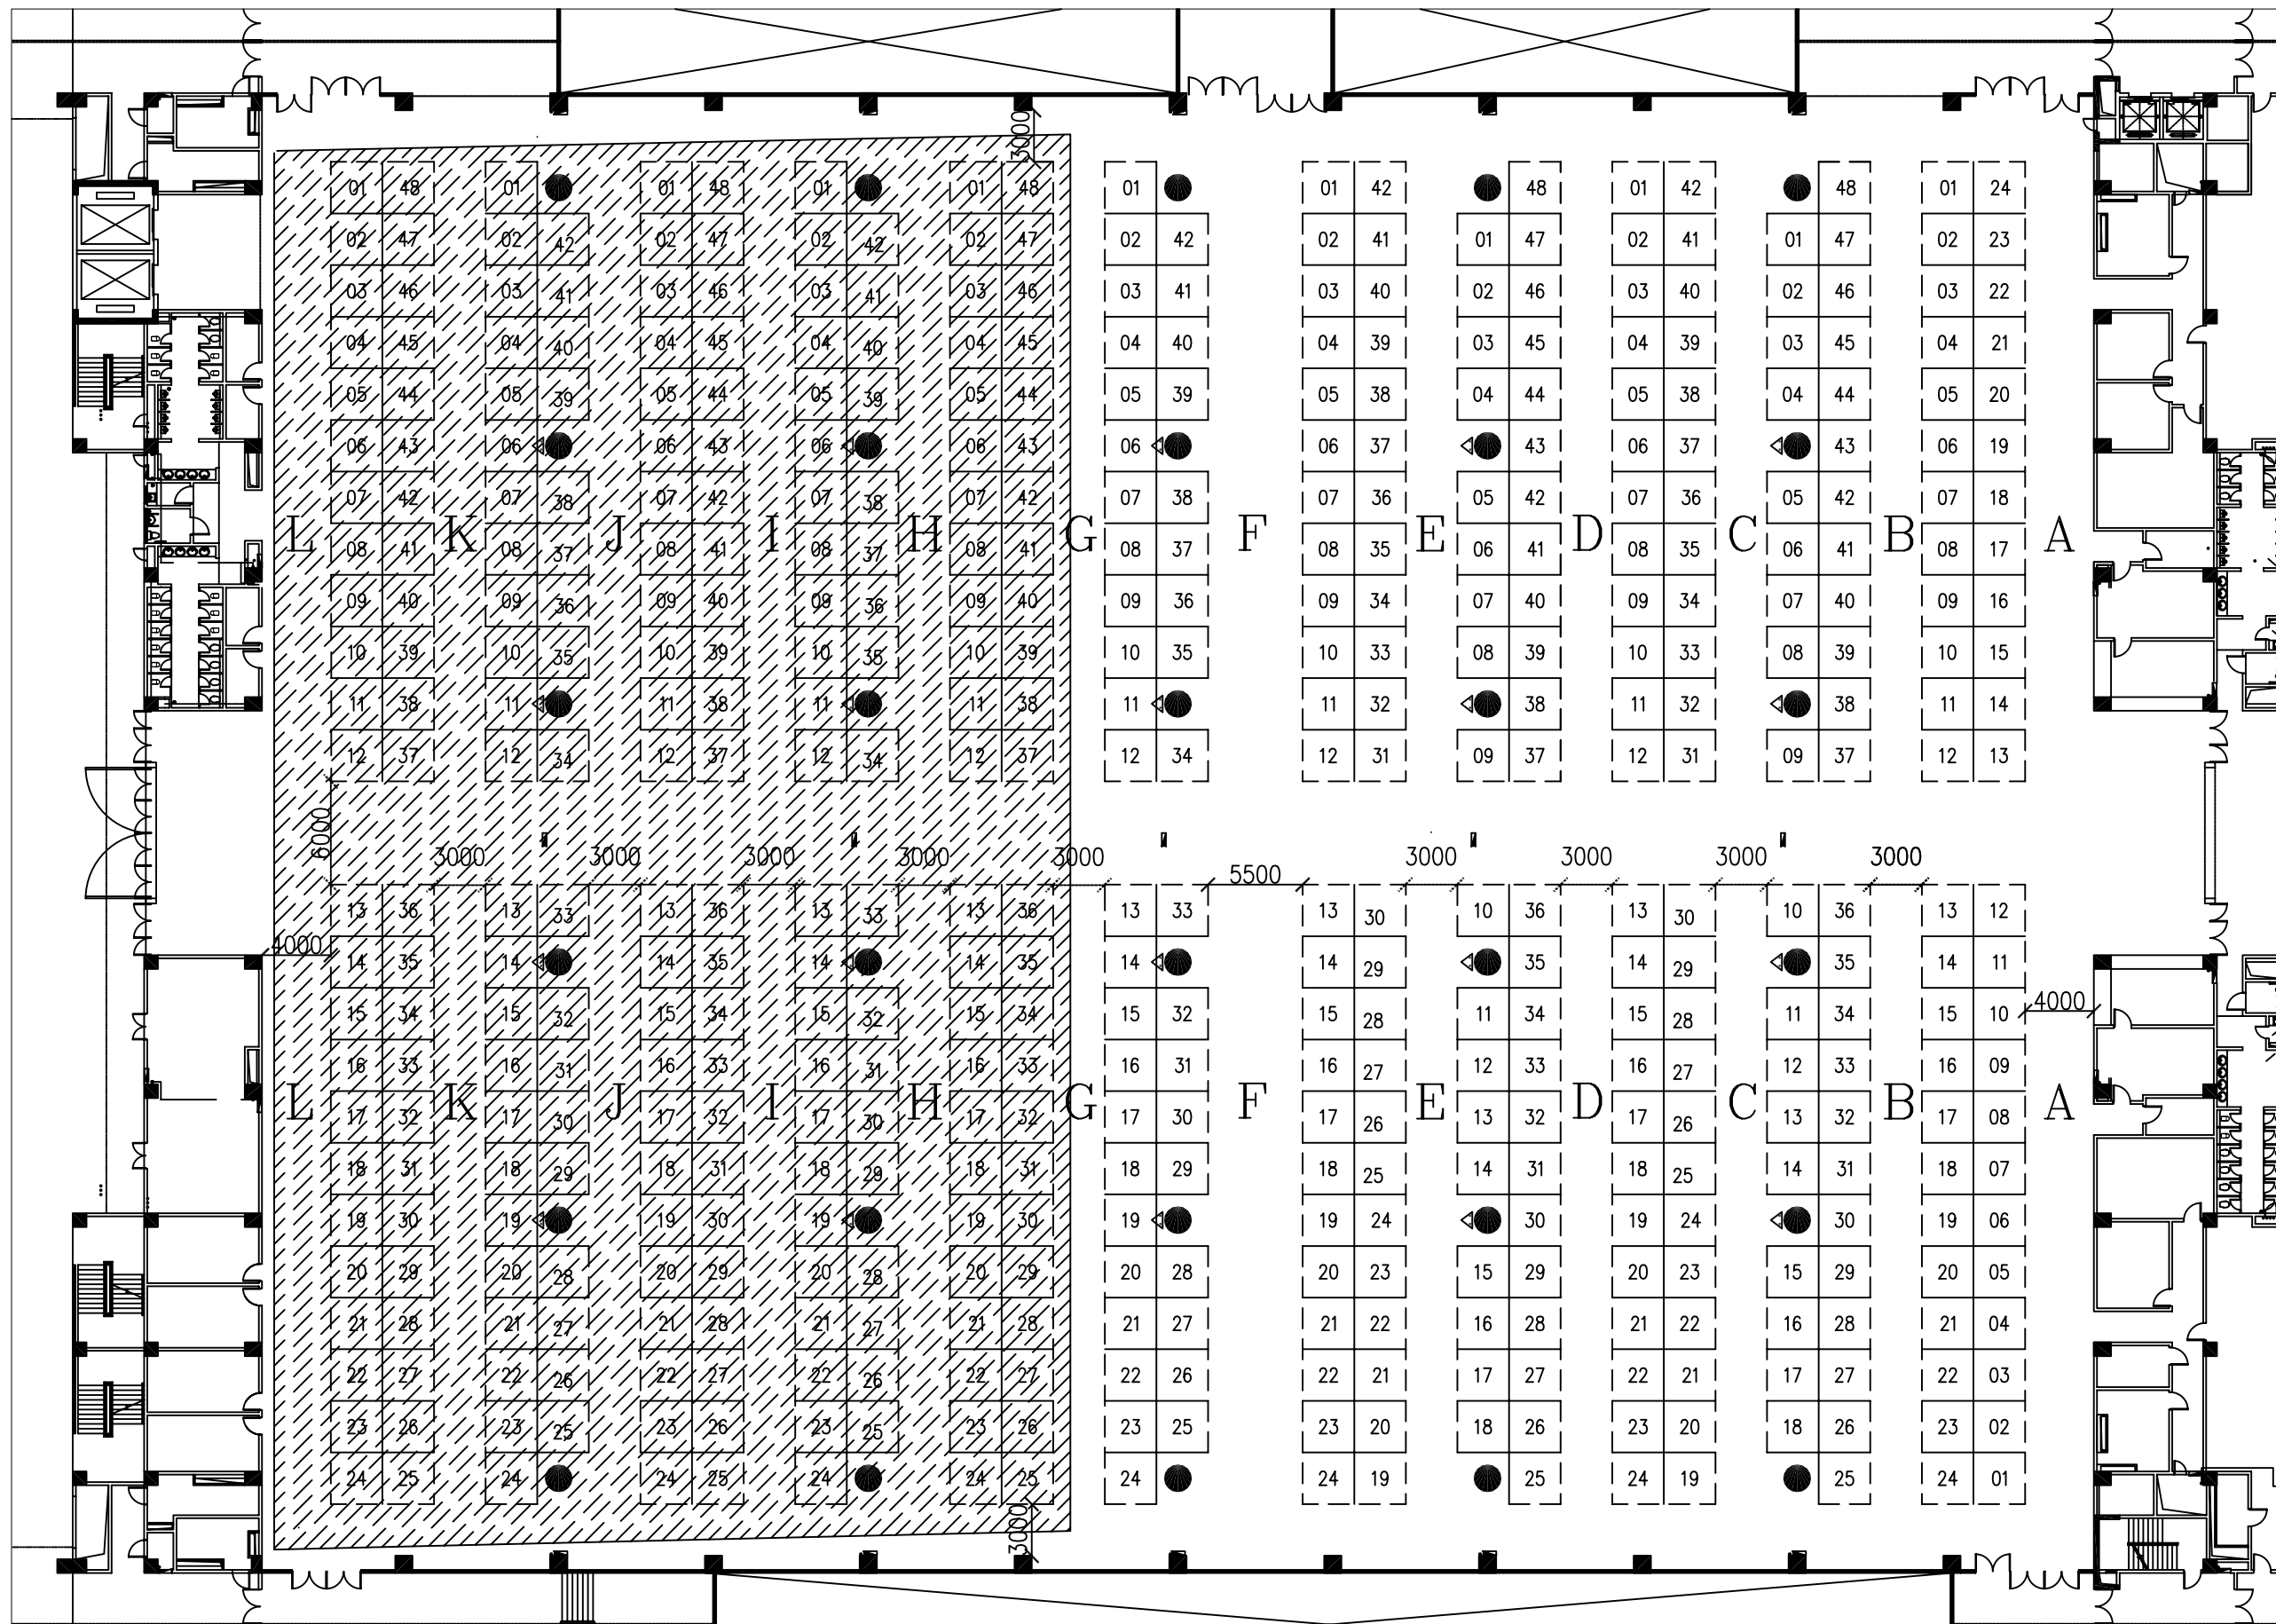

家具展区

可搭展位数: 552个

中国进出口商品交易会琶洲展馆

(10.2号馆)

展览名称	第104届广交会 (第二期)	
展馆名称		
电子文本名		
比例		
打印日期		
单位	页次	
制图	审核	

家具展区

展位数：270个展位

可搭展位数：498个

中国进出口商品交易会琶洲展馆 (12.2号馆)

展览名称	第104届广交会 (第二期)		
展馆名称			
电子文本名			
比例			
打印日期			
单位	页次		
制图	审核		

家具展区

可搭展位数: 552个

中国进出口商品交易会琶洲展馆 (9.2号馆)

展览名称	第104届广交会 (第二期)		
展馆名称			
电子文本名			
比例			
打印日期			
单位		页次	
制图		审核	