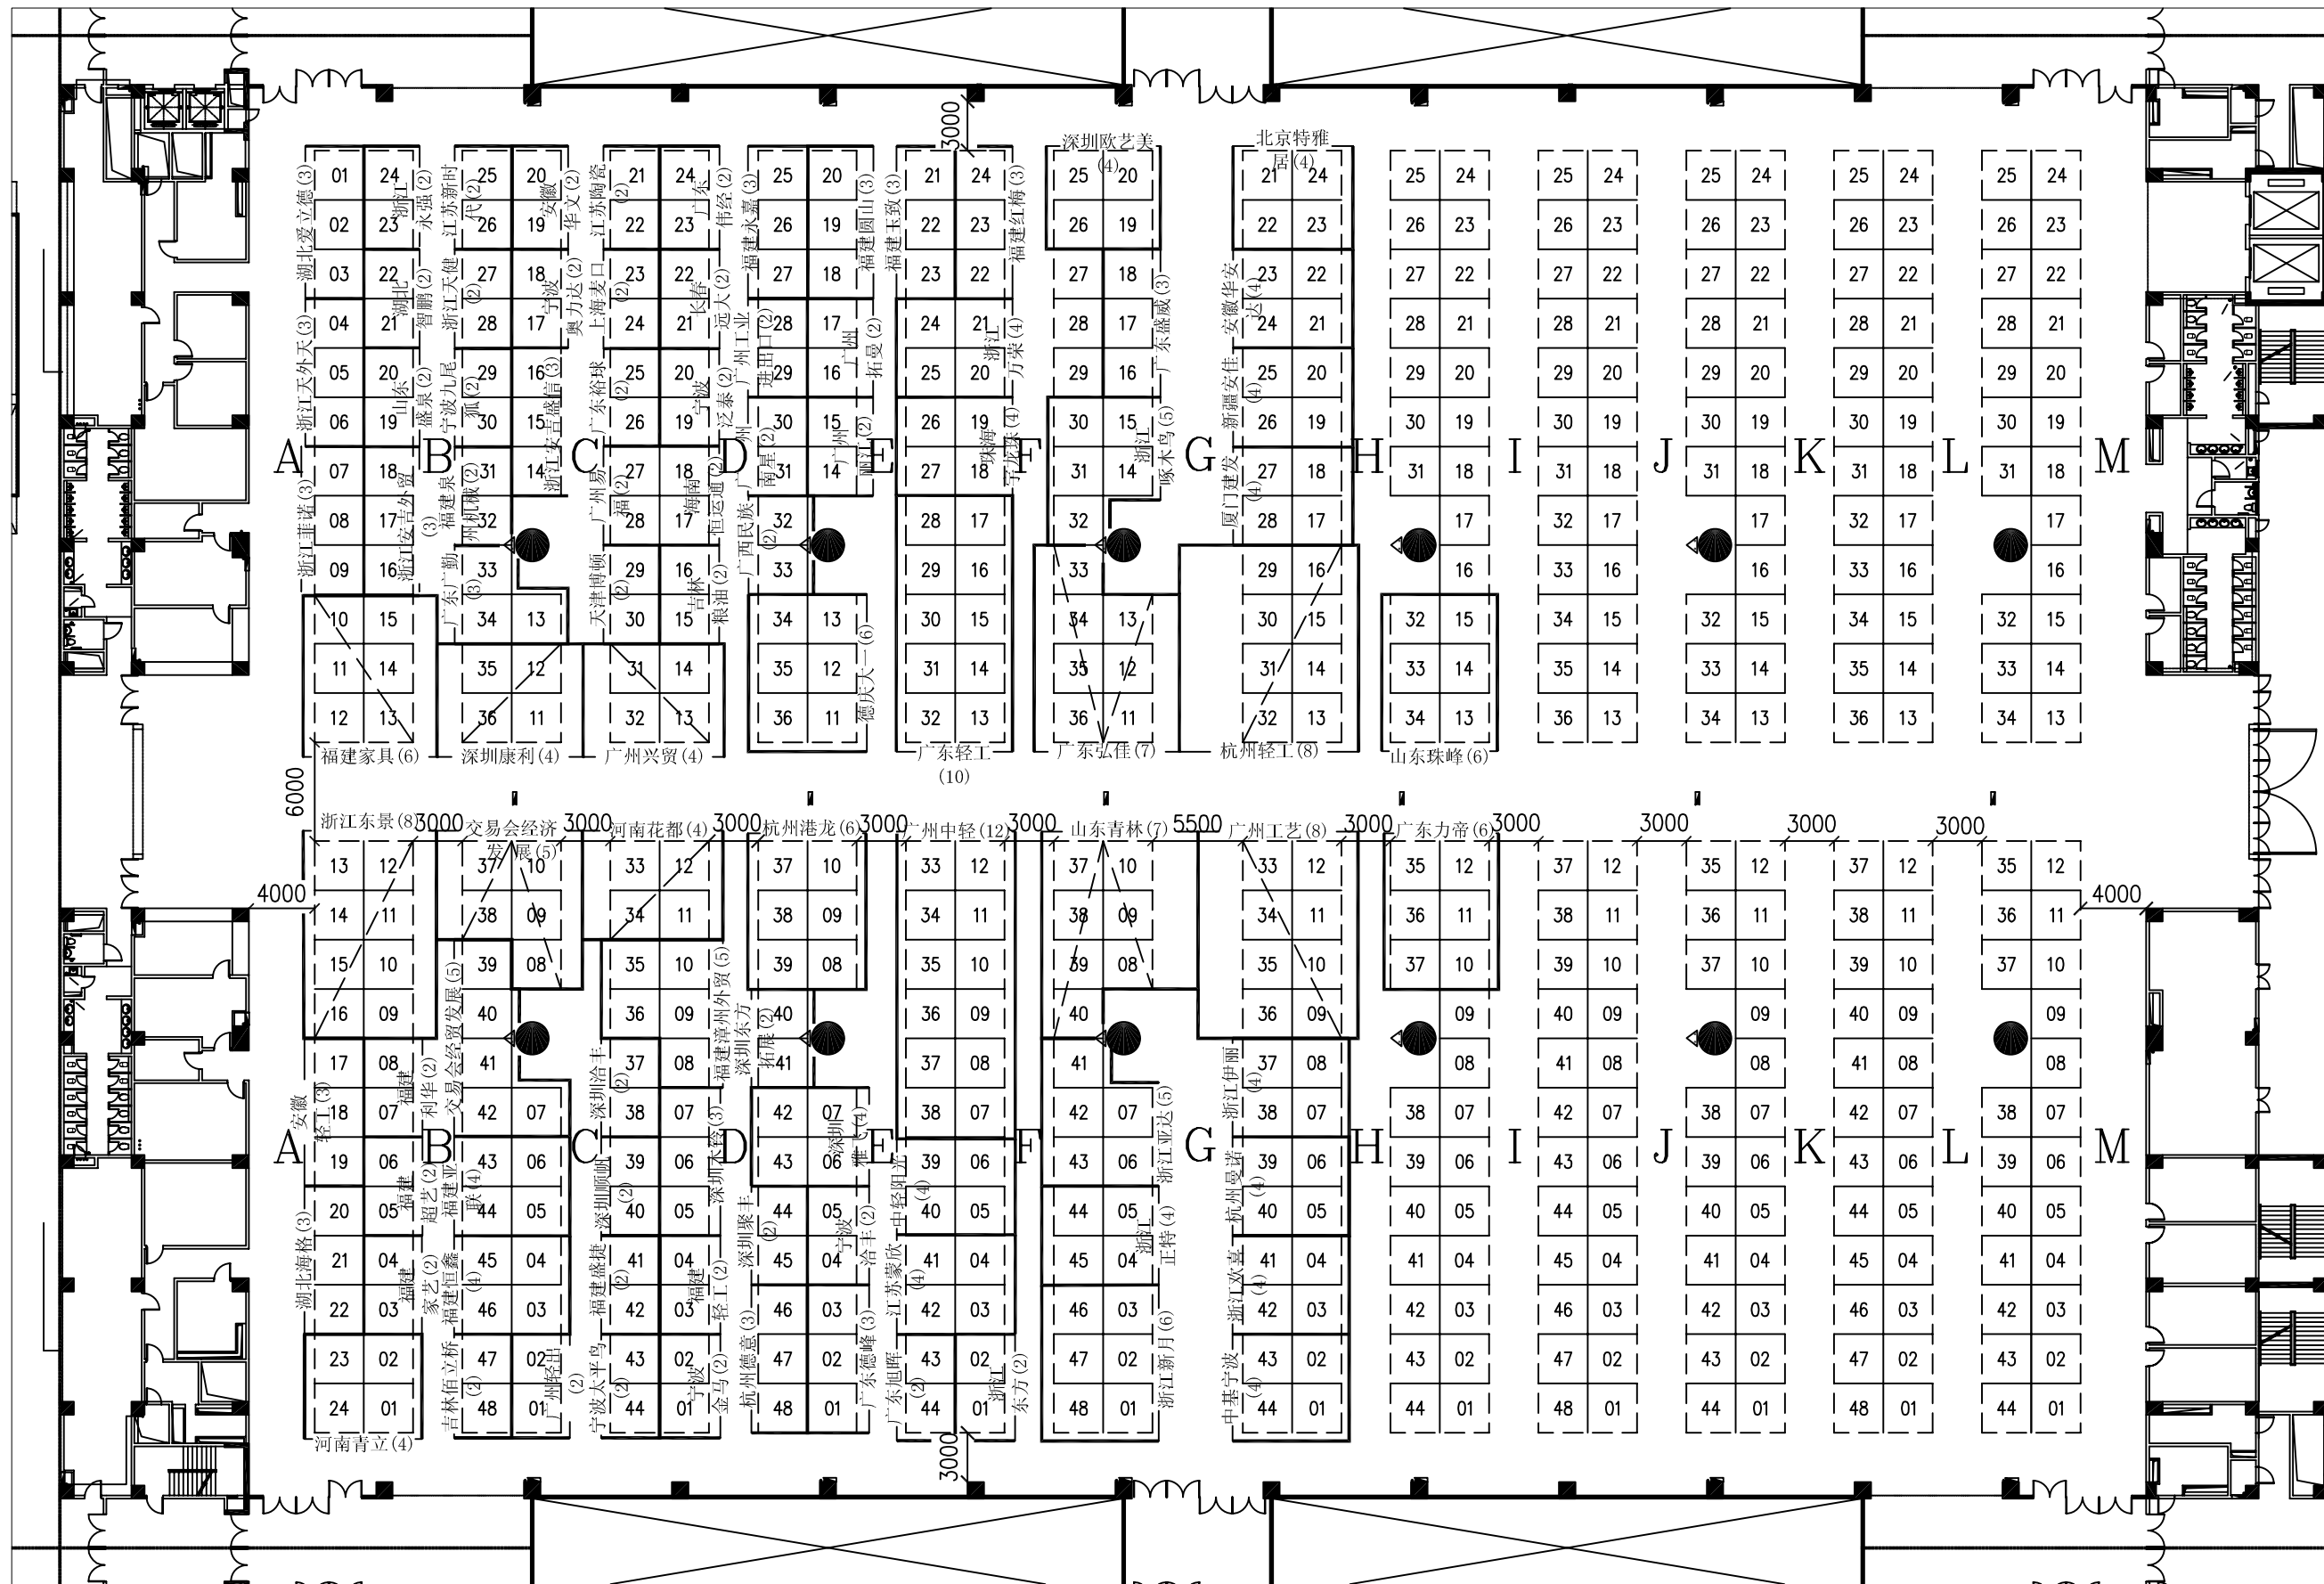

家具展区

可搭展位数: 552个

中国进出口商品交易会琶洲展馆

(10.2号馆)

展览名称	第104届广交会 (第二期)	
展馆名称		
电子文本名		
比例		
打印日期		
单位	页次	
制图	审核	

家具展区

展位数：270个展位

可搭展位数：498个

中国进出口商品交易会琶洲展馆 (12.2号馆)

展览名称	第104届广交会 (第二期)		
展馆名称			
电子文本名			
比例			
打印日期			
单位	页次		
制图	审核		

家具展区

可搭展位数: 552个

中国进出口商品交易会琶洲展馆 (9.2号馆)

展览名称	第104届广交会 (第二期)		
展馆名称			
电子文本名			
比例			
打印日期			
单位		页次	
制图		审核	