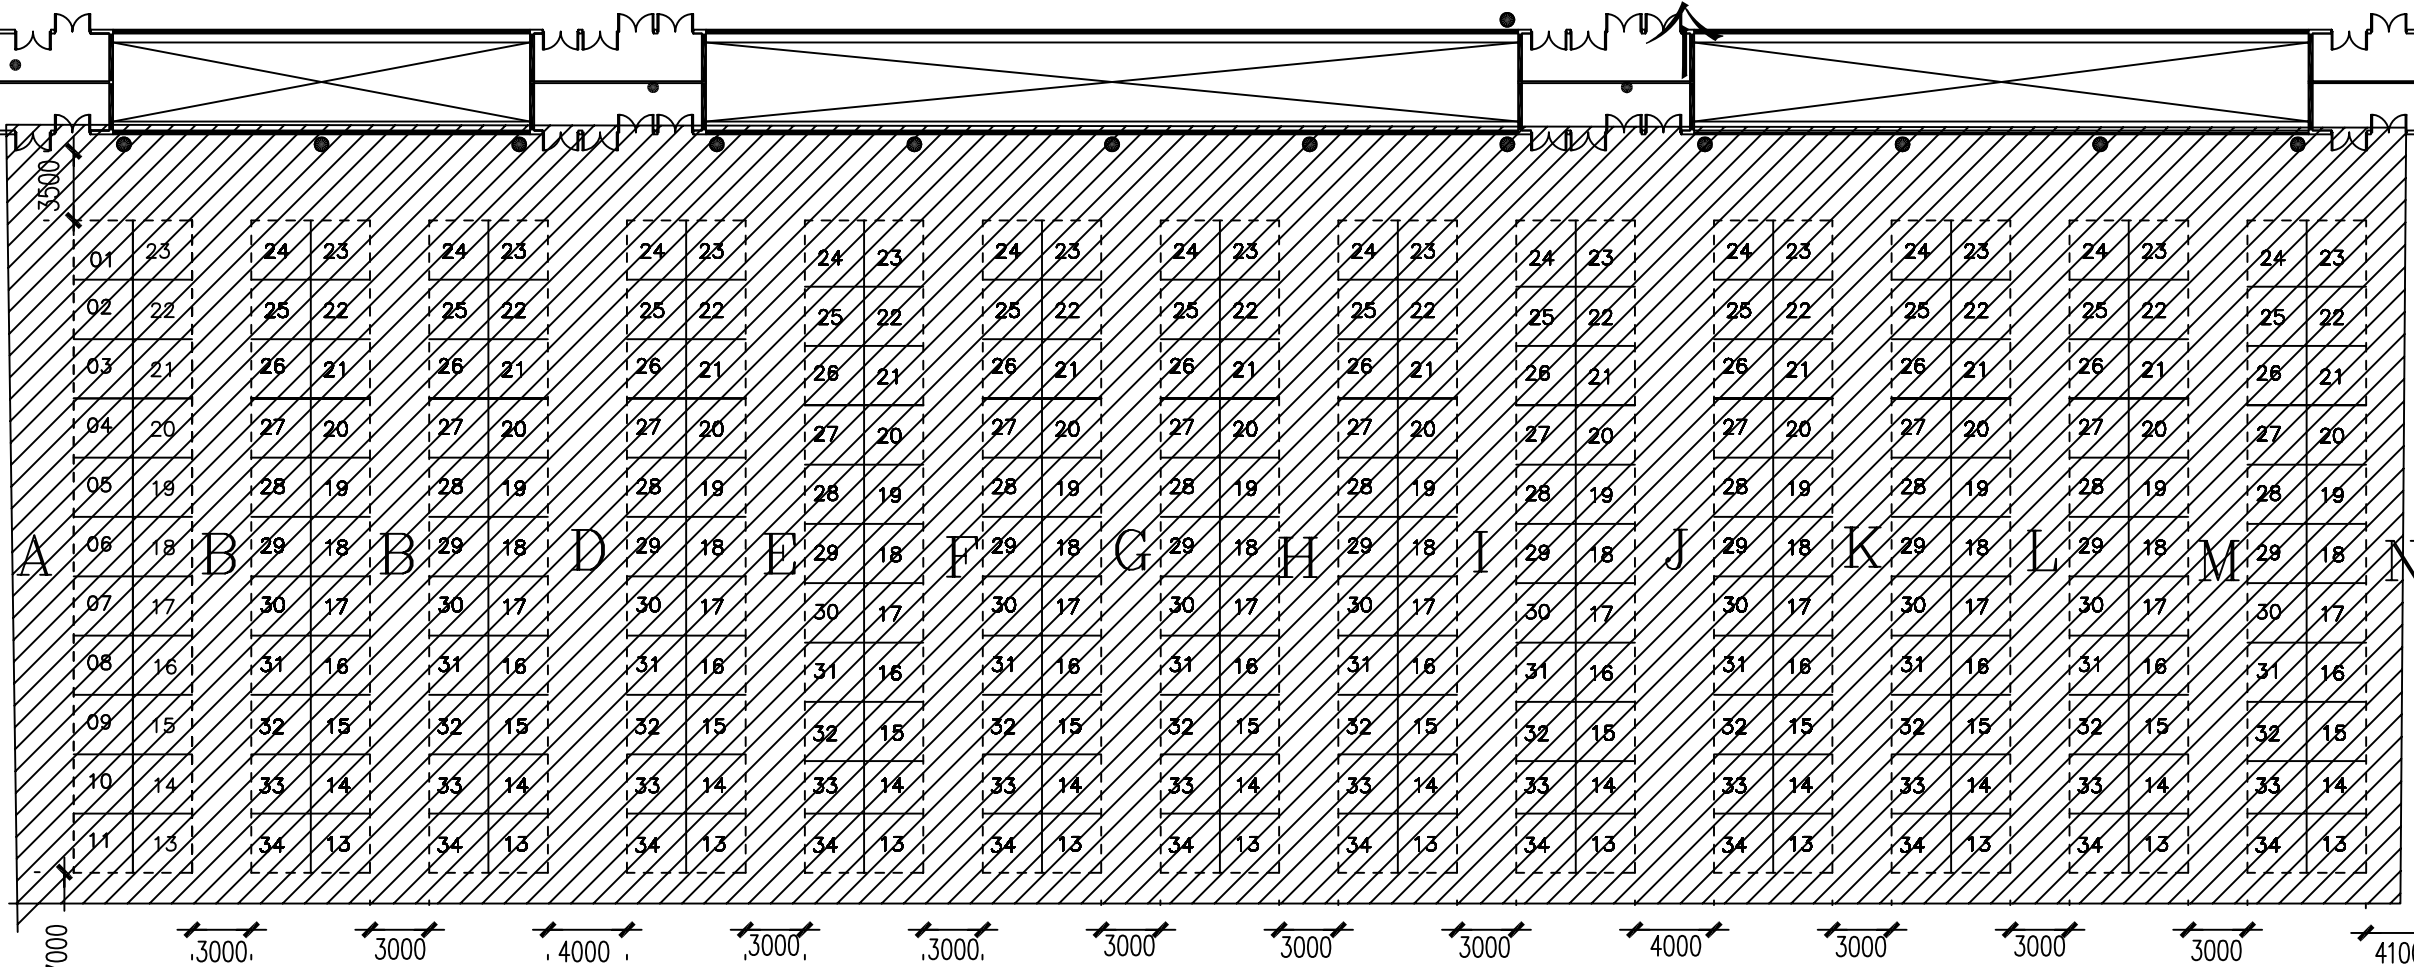

可搭展位数：596个

中国进出口商品交易会琶洲展馆 (3.2号馆)

展览名称	第104届广交会 (第三期)		
展馆名称	琶洲展馆 (3.2号馆)		
使用面积	15,950		
比例	1:800		
打印日期			
单位	制图	页次	审核

食品展区 (展位数312个)

可搭展位数: 598个

中国进出口商品交易会琶洲展馆 (4.2号馆)

展览名称	第104届广交会 (第三期)		
展馆名称	琶洲展馆		
使用面积			
比例	1:800		
打印日期			
单位	页次		
制图	审核		