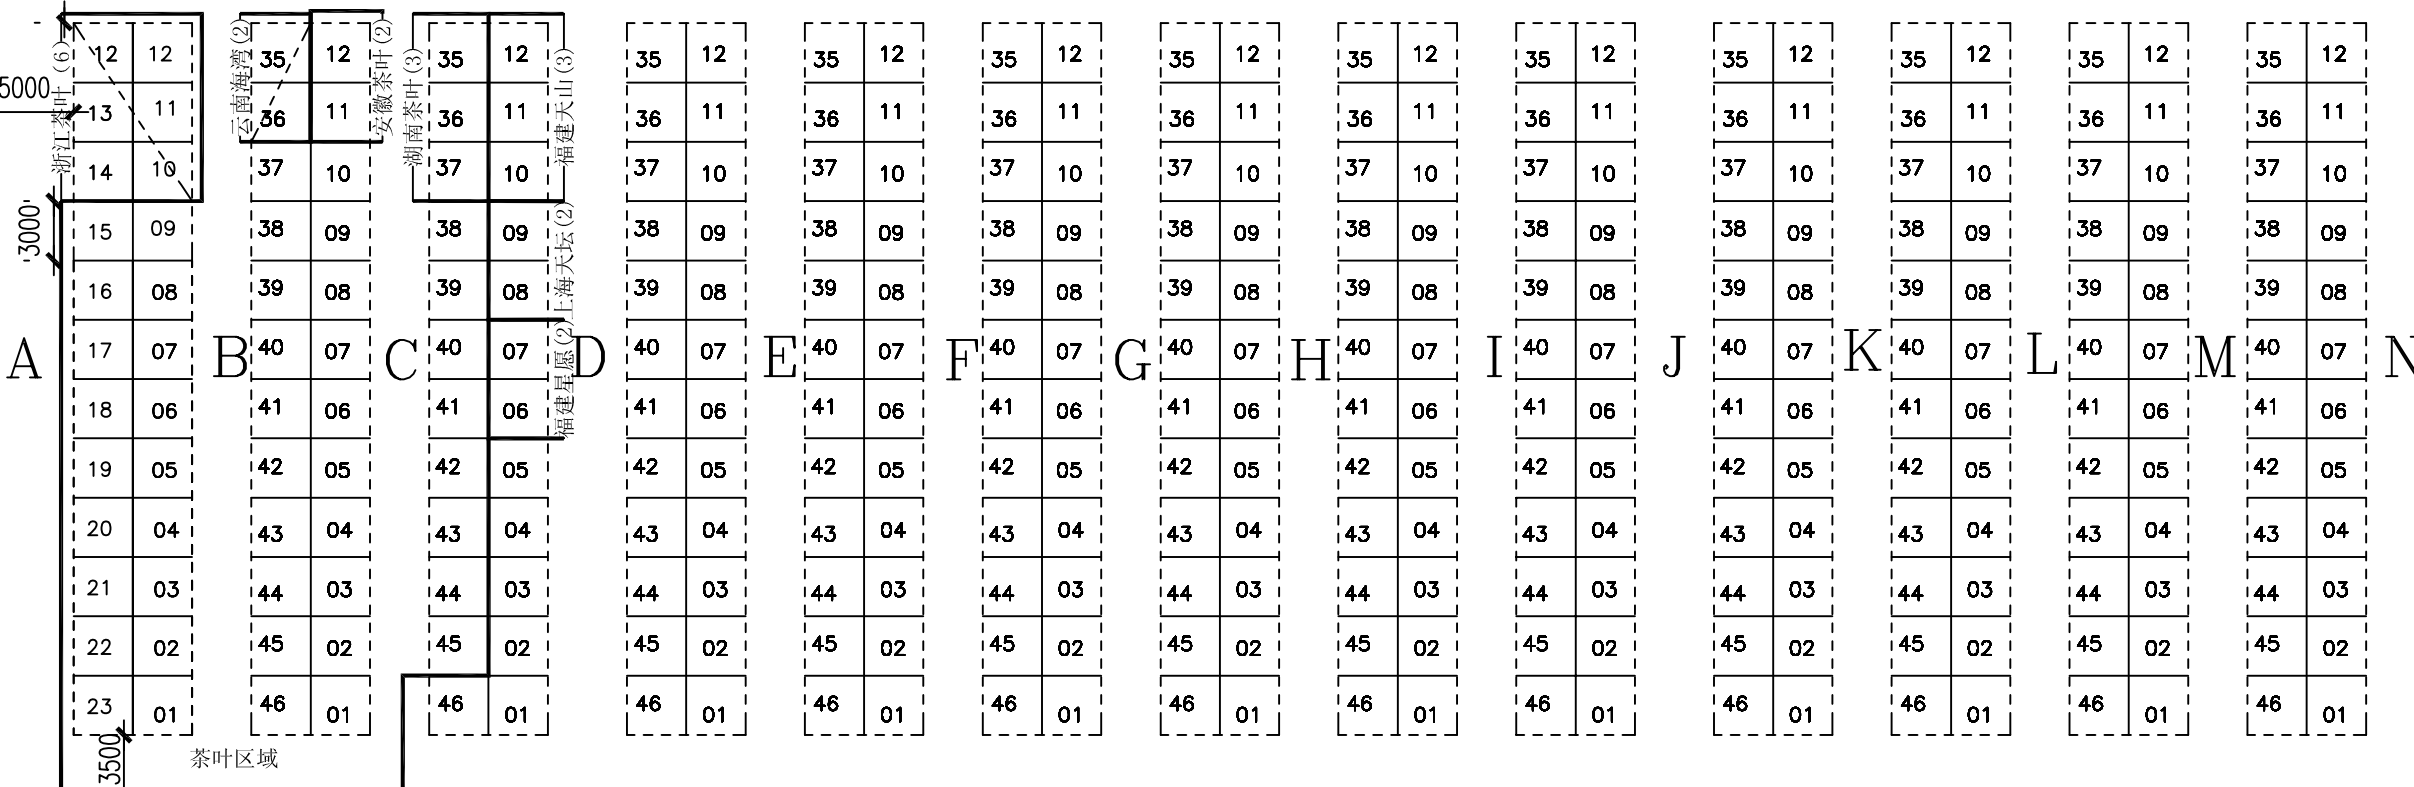

食品展区

(展位数85个)

可搭展位数: 572个

图例

- 消防栓
- 防火卷帘
- 排水口
- 排水沟

中国进出口商品交易会琶洲展馆 (2.2号馆)

展览名称	第104届广交会 (第三期)		
展馆名称			
使用面积			
比例	1:800		
打印日期			
单位	页次		
制图	审核		

食品展区

可搭展位数：596个

中国进出口商品交易会琶洲展馆 (3.2号馆)

展览名称	第104届广交会 (第三期)		
展馆名称	琶洲展馆 (3.2号馆)		
使用面积	15,950		
比例	1:800		
打印日期			
单位	制图	页次	审核

食品展区 (展位数312个)

可搭展位数: 598个

中国进出口商品交易会琶洲展馆 (4.2号馆)

展览名称	第104届广交会 (第三期)		
展馆名称	琶洲展馆		
使用面积			
比例	1:800		
打印日期			
单位	页次		
制图	审核		