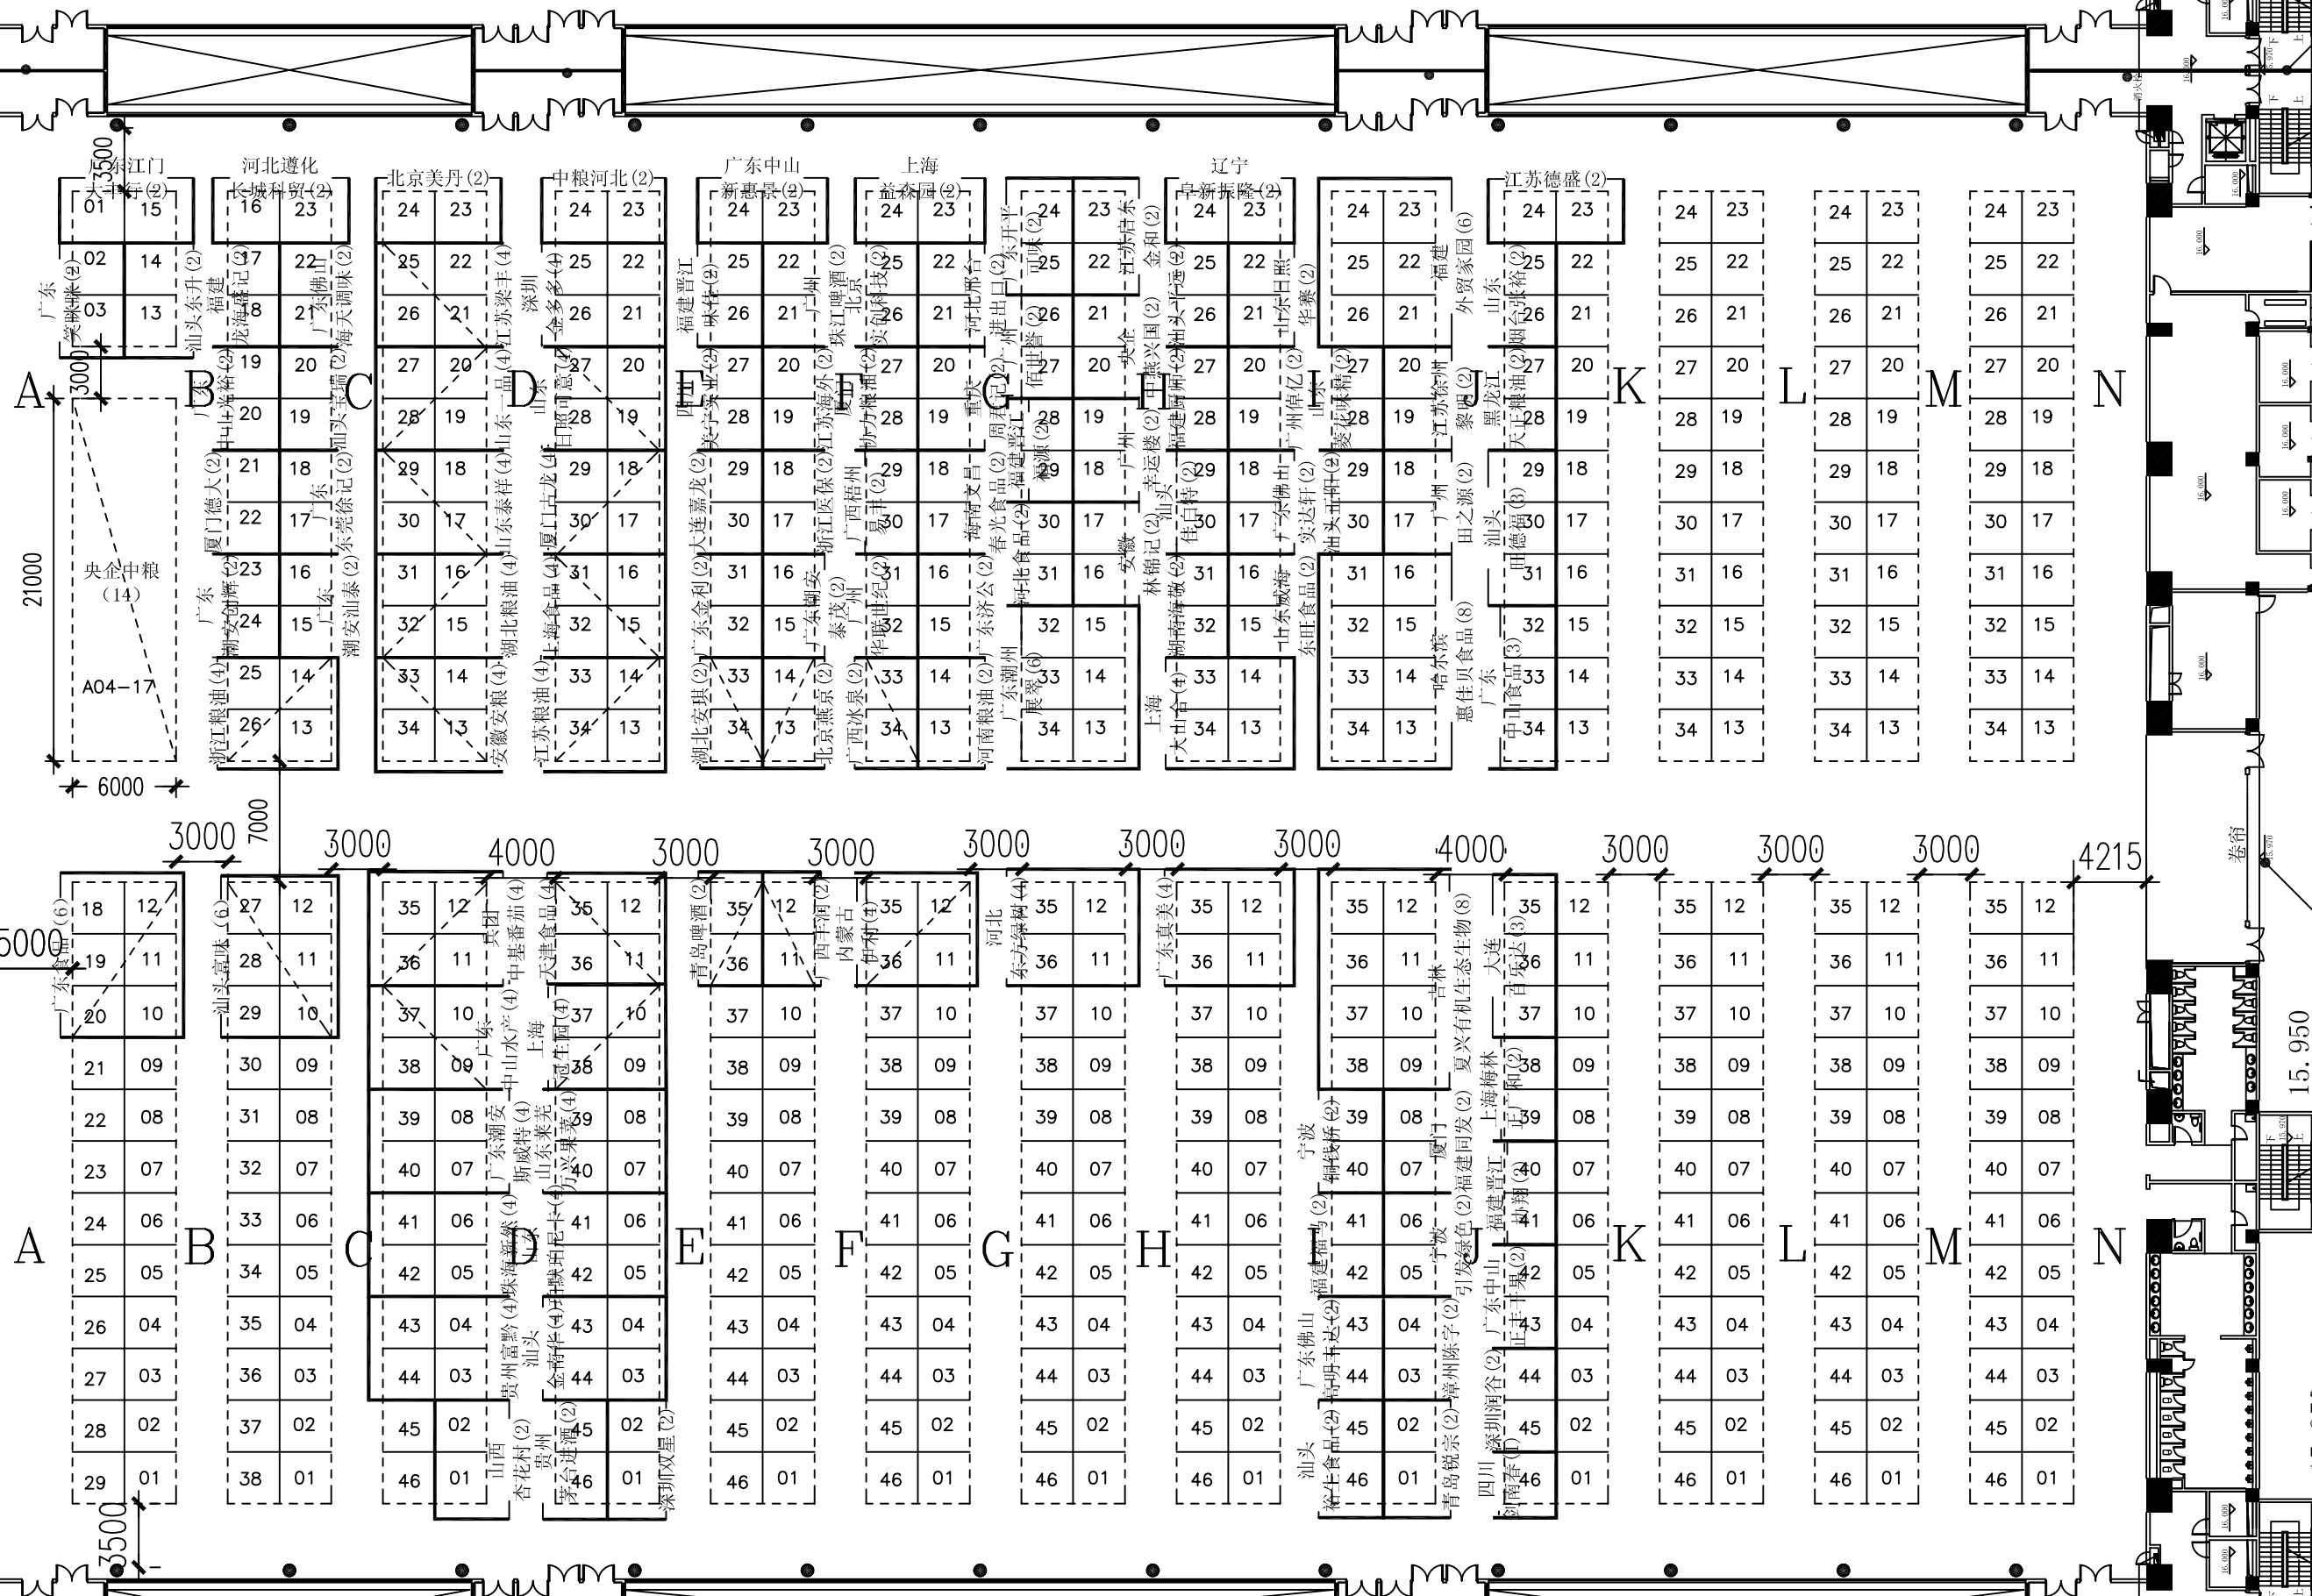

食品展区

(展位数85个)

可搭展位数: 572个

图例

- 消防栓
- 防火卷帘
- 排水口
- 排水沟

中国进出口商品交易会琶洲展馆 (2.2号馆)

展览名称	第104届广交会 (第三期)		
展馆名称			
使用面积			
比例	1:800		
打印日期			
单位	页次		
制图	审核		

食品展区

可搭展位数：596个

中国进出口商品交易会琶洲展馆 (3.2号馆)

展览名称	第104届广交会 (第三期)		
展馆名称	琶洲展馆 (3.2号馆)		
使用面积	15,950		
比例	1:800		
打印日期			
单位	制图	页次	审核

食品展区 (展位数312个)

可搭展位数: 598个

中国进出口商品交易会琶洲展馆 (4.2号馆)

展览名称	第104届广交会 (第三期)		
展馆名称	琶洲展馆		
使用面积			
比例	1:800		
打印日期			
单位	页次		
制图	审核		