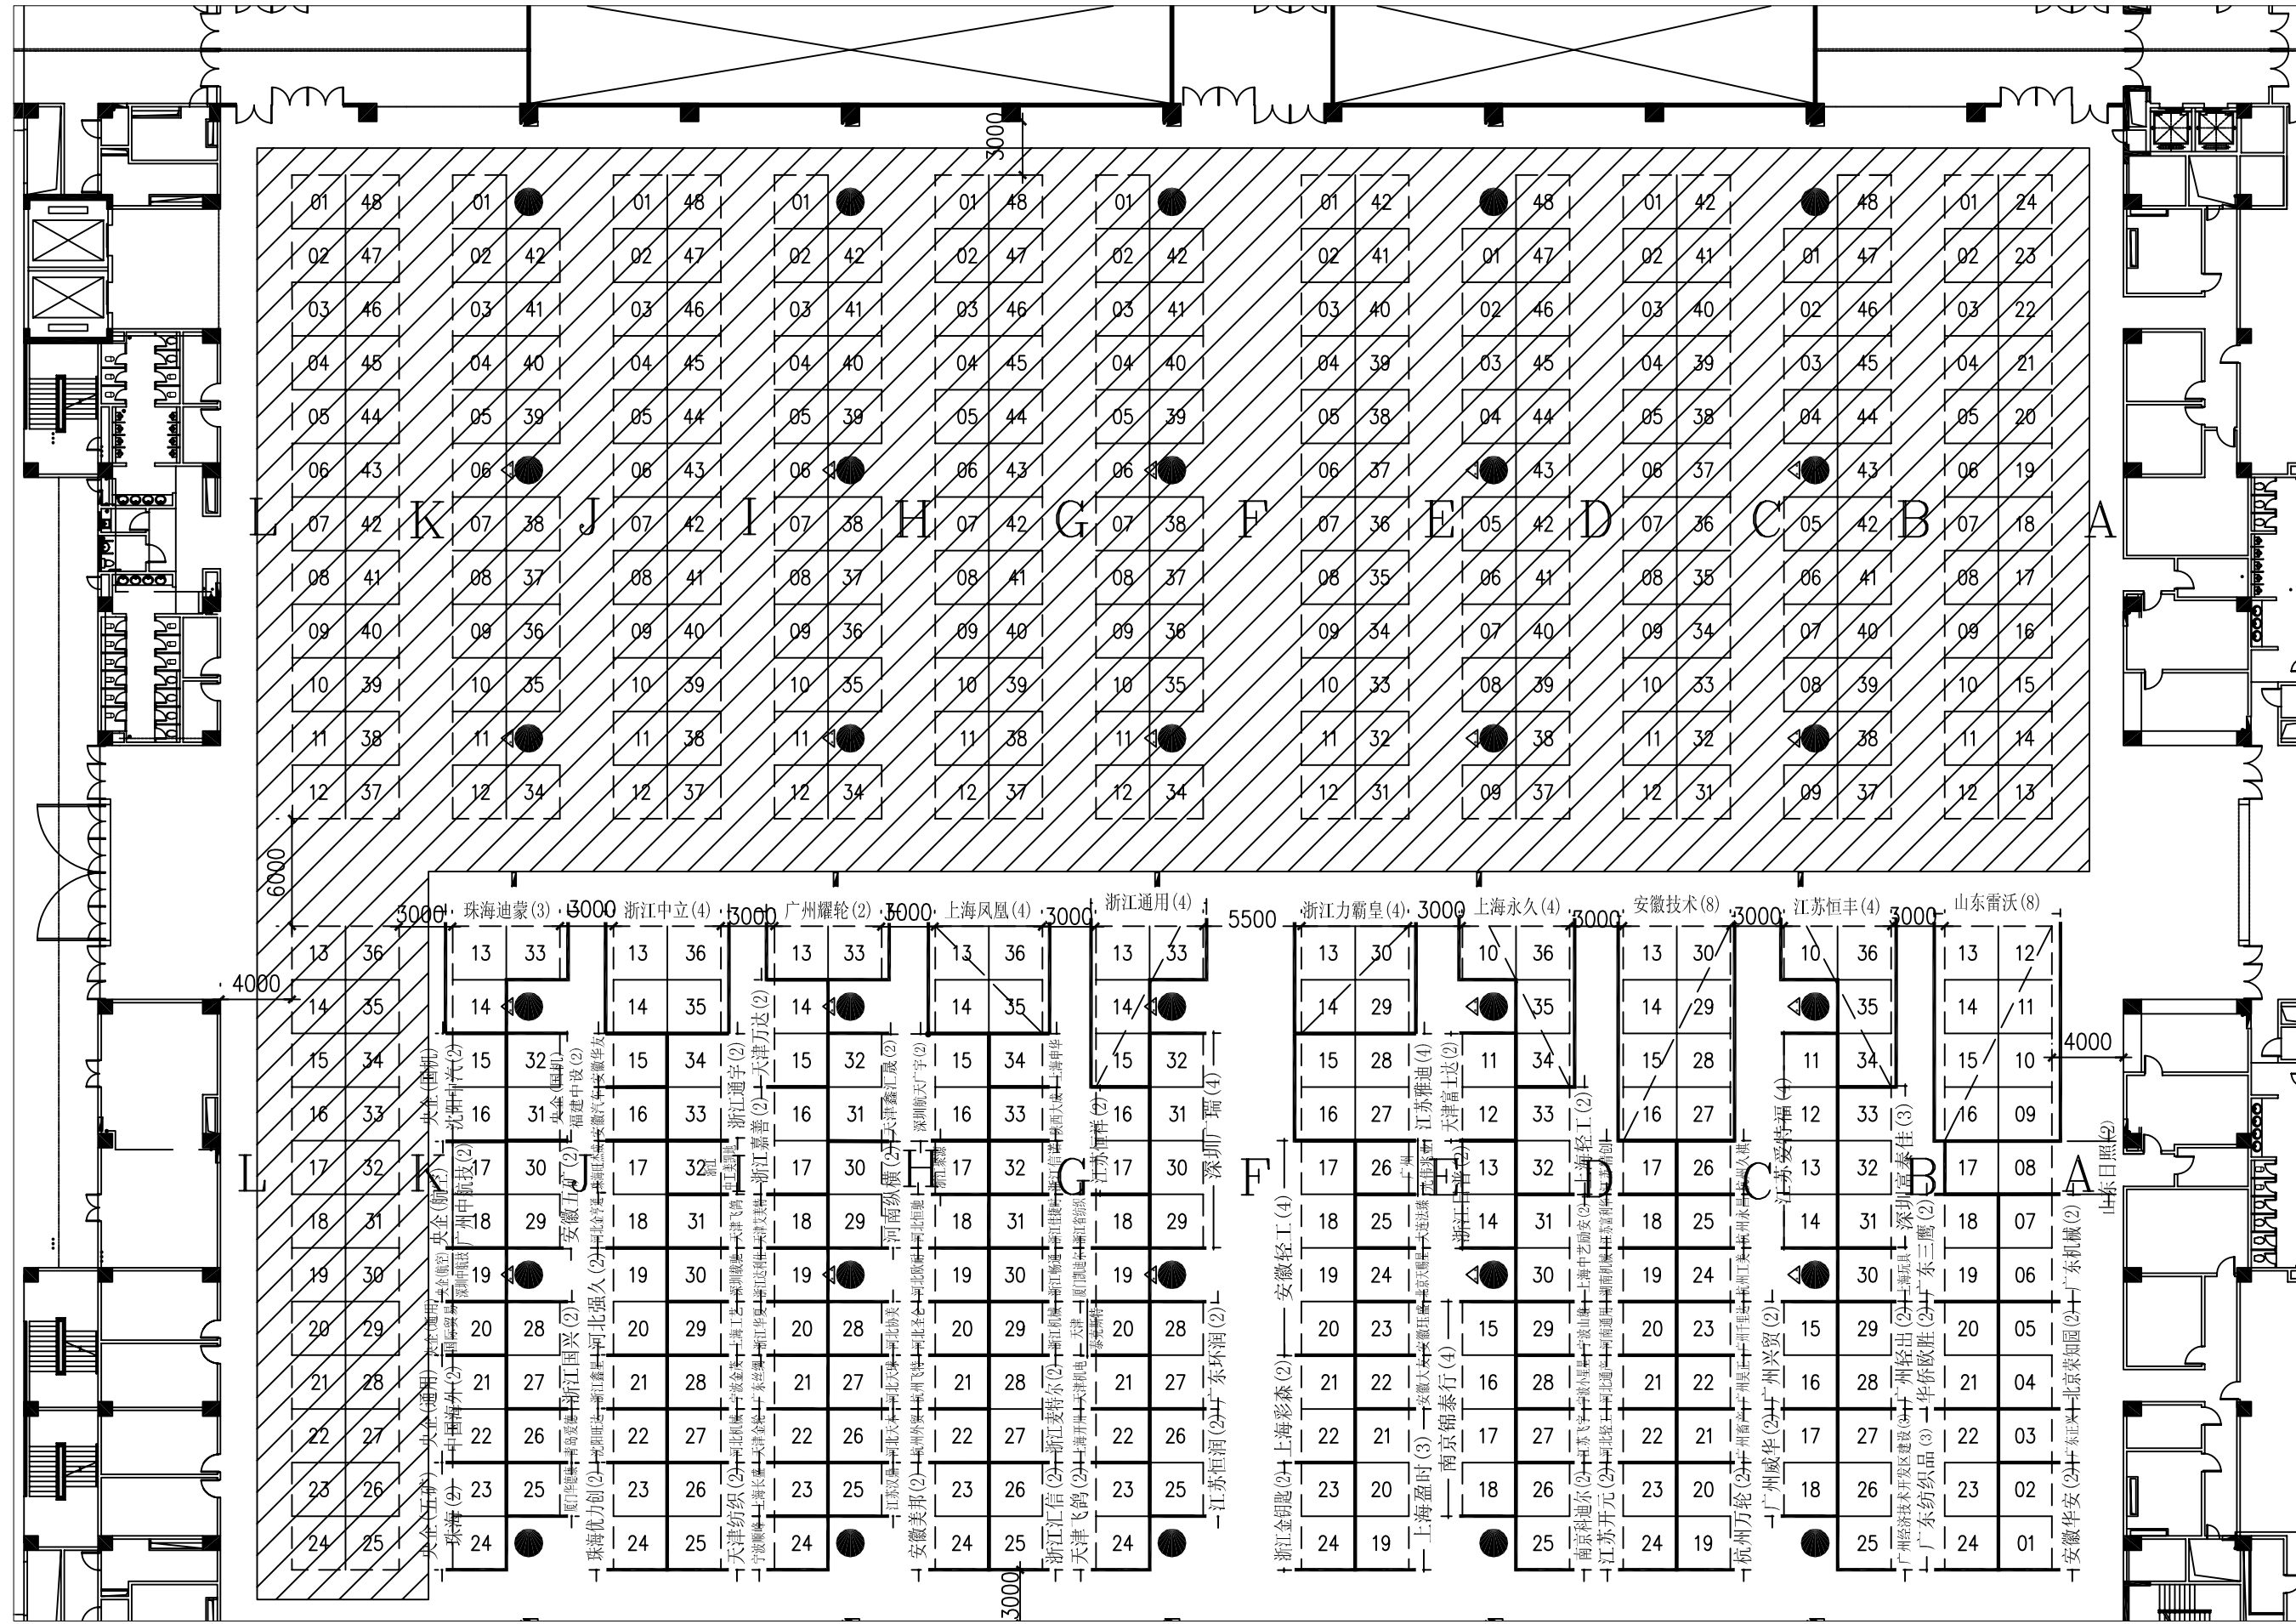

自行车展区 (225个展位)

可搭展位数: 498个

中国进出口商品交易会琶洲展馆 (12.2号馆)

展览名称	第104届广交会 第一期		
展馆名称			
电子文本名			
比例			
打印日期			
单位		页次	
制图		审核	