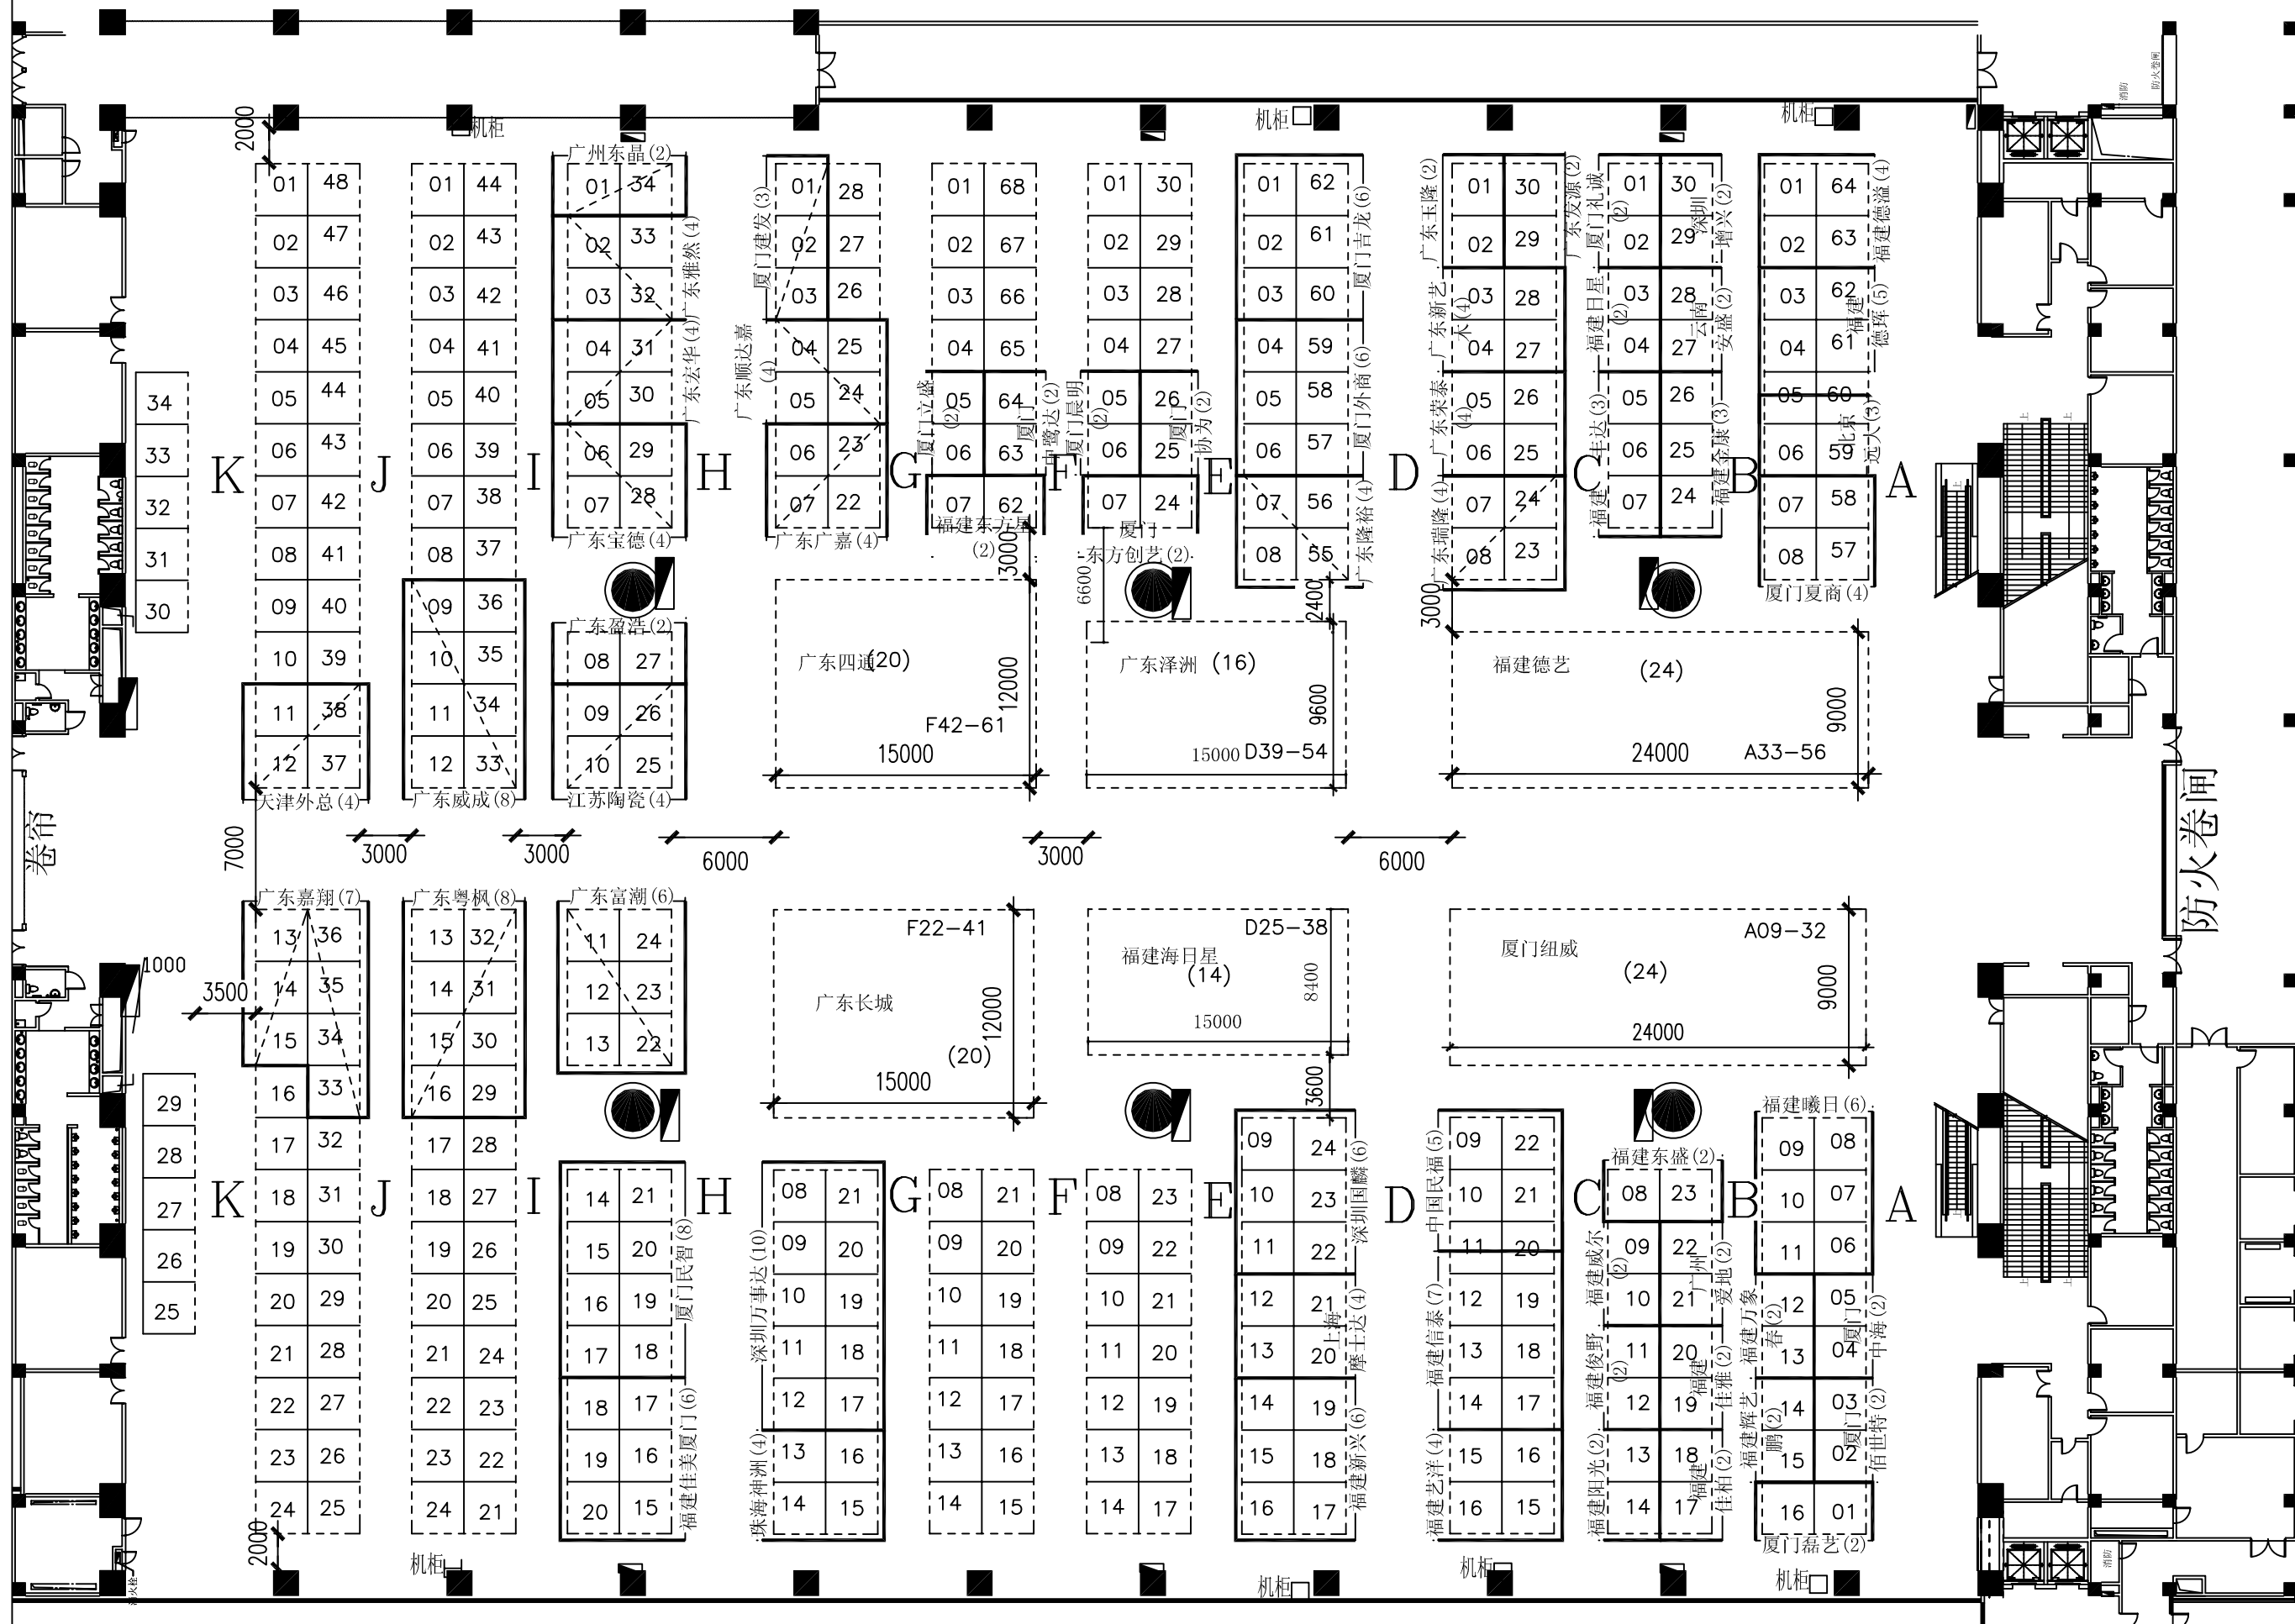

# 工艺陶瓷展区

可搭展位数: 472个

比例尺: 3米

## 中国进出口商品交易会琶洲展馆 (6.1号馆)

展览名称	第104届广交会 (第二期)		
展馆名称	琶洲展馆		
使用面积	1:700		
比例	1:700		
打印日期			
单位	制图	页次	审核

# 工艺陶瓷展区

可搭展位数：187个

比例尺：3米

图例

中国进出口商品交易会琶洲展馆  
(7.1号馆)

展览名称	第104届广交会 (第二期)		
展馆名称			
使用面积			
比例	1:700		
打印日期			
单位		页次	
制图		审核	

# 工艺陶瓷展区

可搭展位数：468个

比例尺：3米