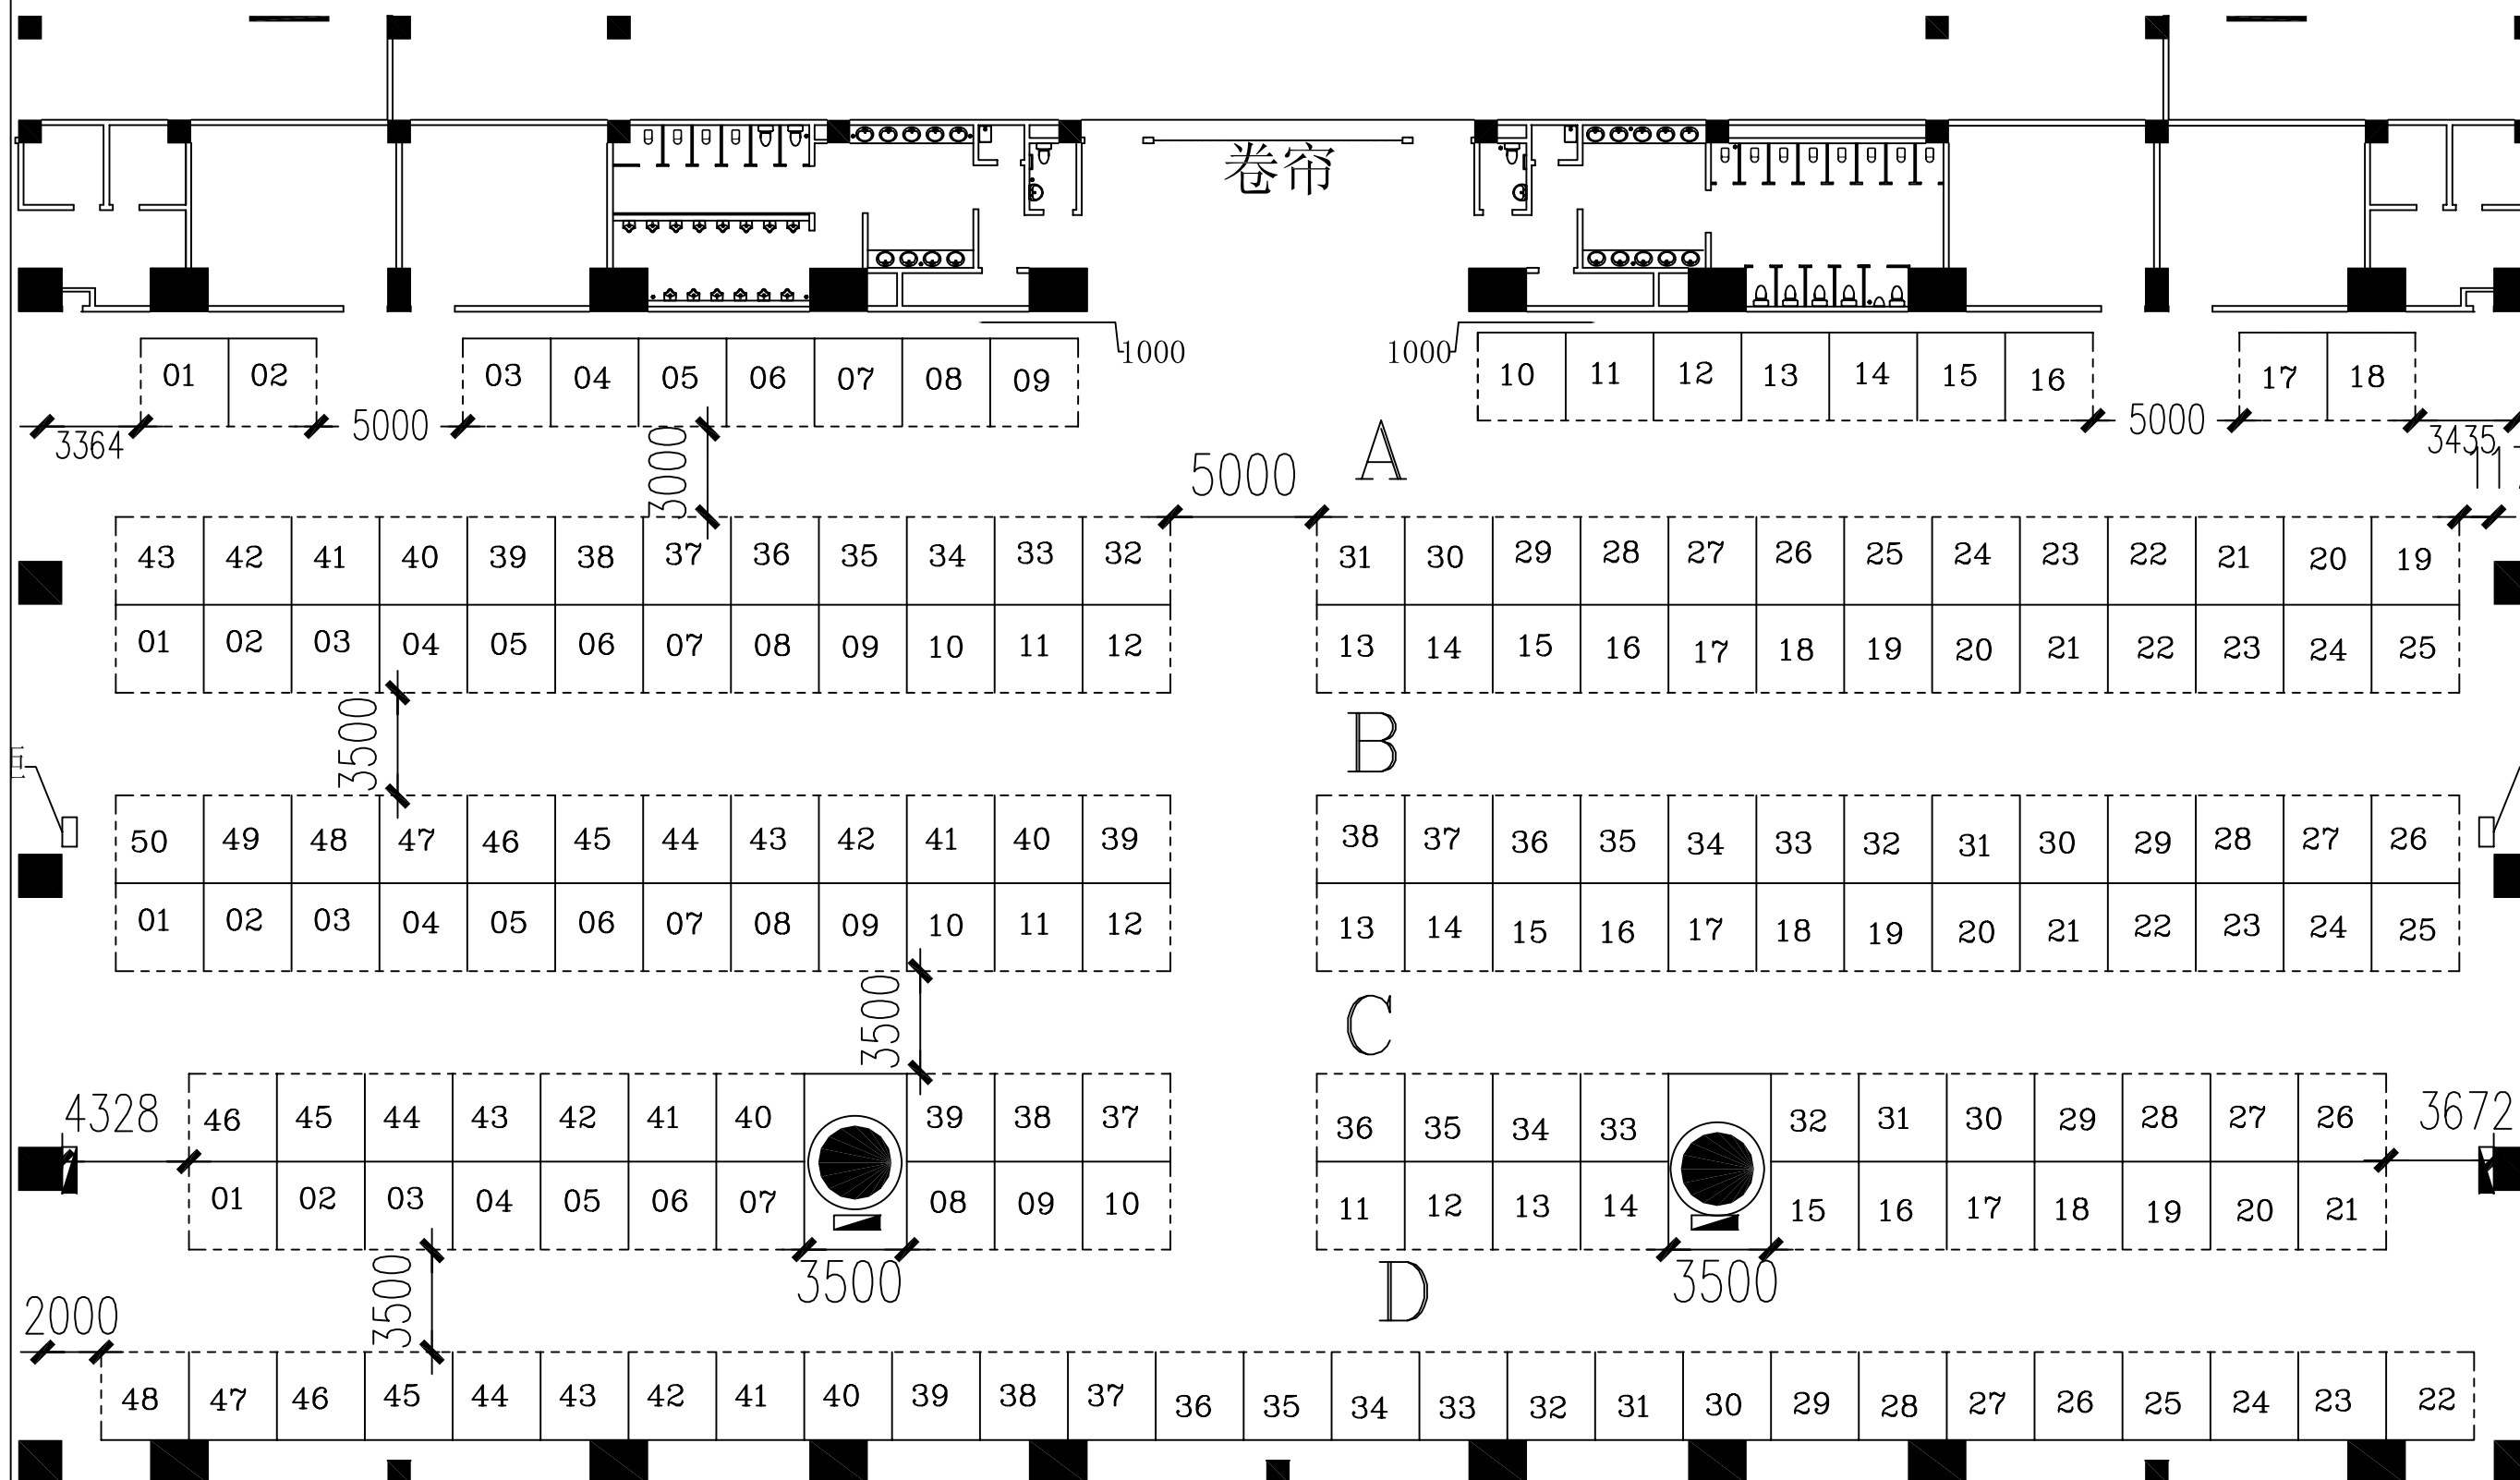

# 工艺陶瓷展区

可搭展位数: 472个

比例尺: 3米

## 中国进出口商品交易会琶洲展馆 (6.1号馆)

展览名称	第104届广交会 (第二期)		
展馆名称	琶洲展馆		
使用面积	1:700		
比例	1:700		
打印日期			
单位	制图	页次	审核

# 工艺陶瓷展区

可搭展位数：187个

比例尺：3米

图例

中国进出口商品交易会琶洲展馆  
(7.1号馆)

展览名称	第104届广交会 (第二期)		
展馆名称			
使用面积			
比例	1:700		
打印日期			
单位		页次	
制图		审核	

# 工艺陶瓷展区

可搭展位数：468个

比例尺：3米