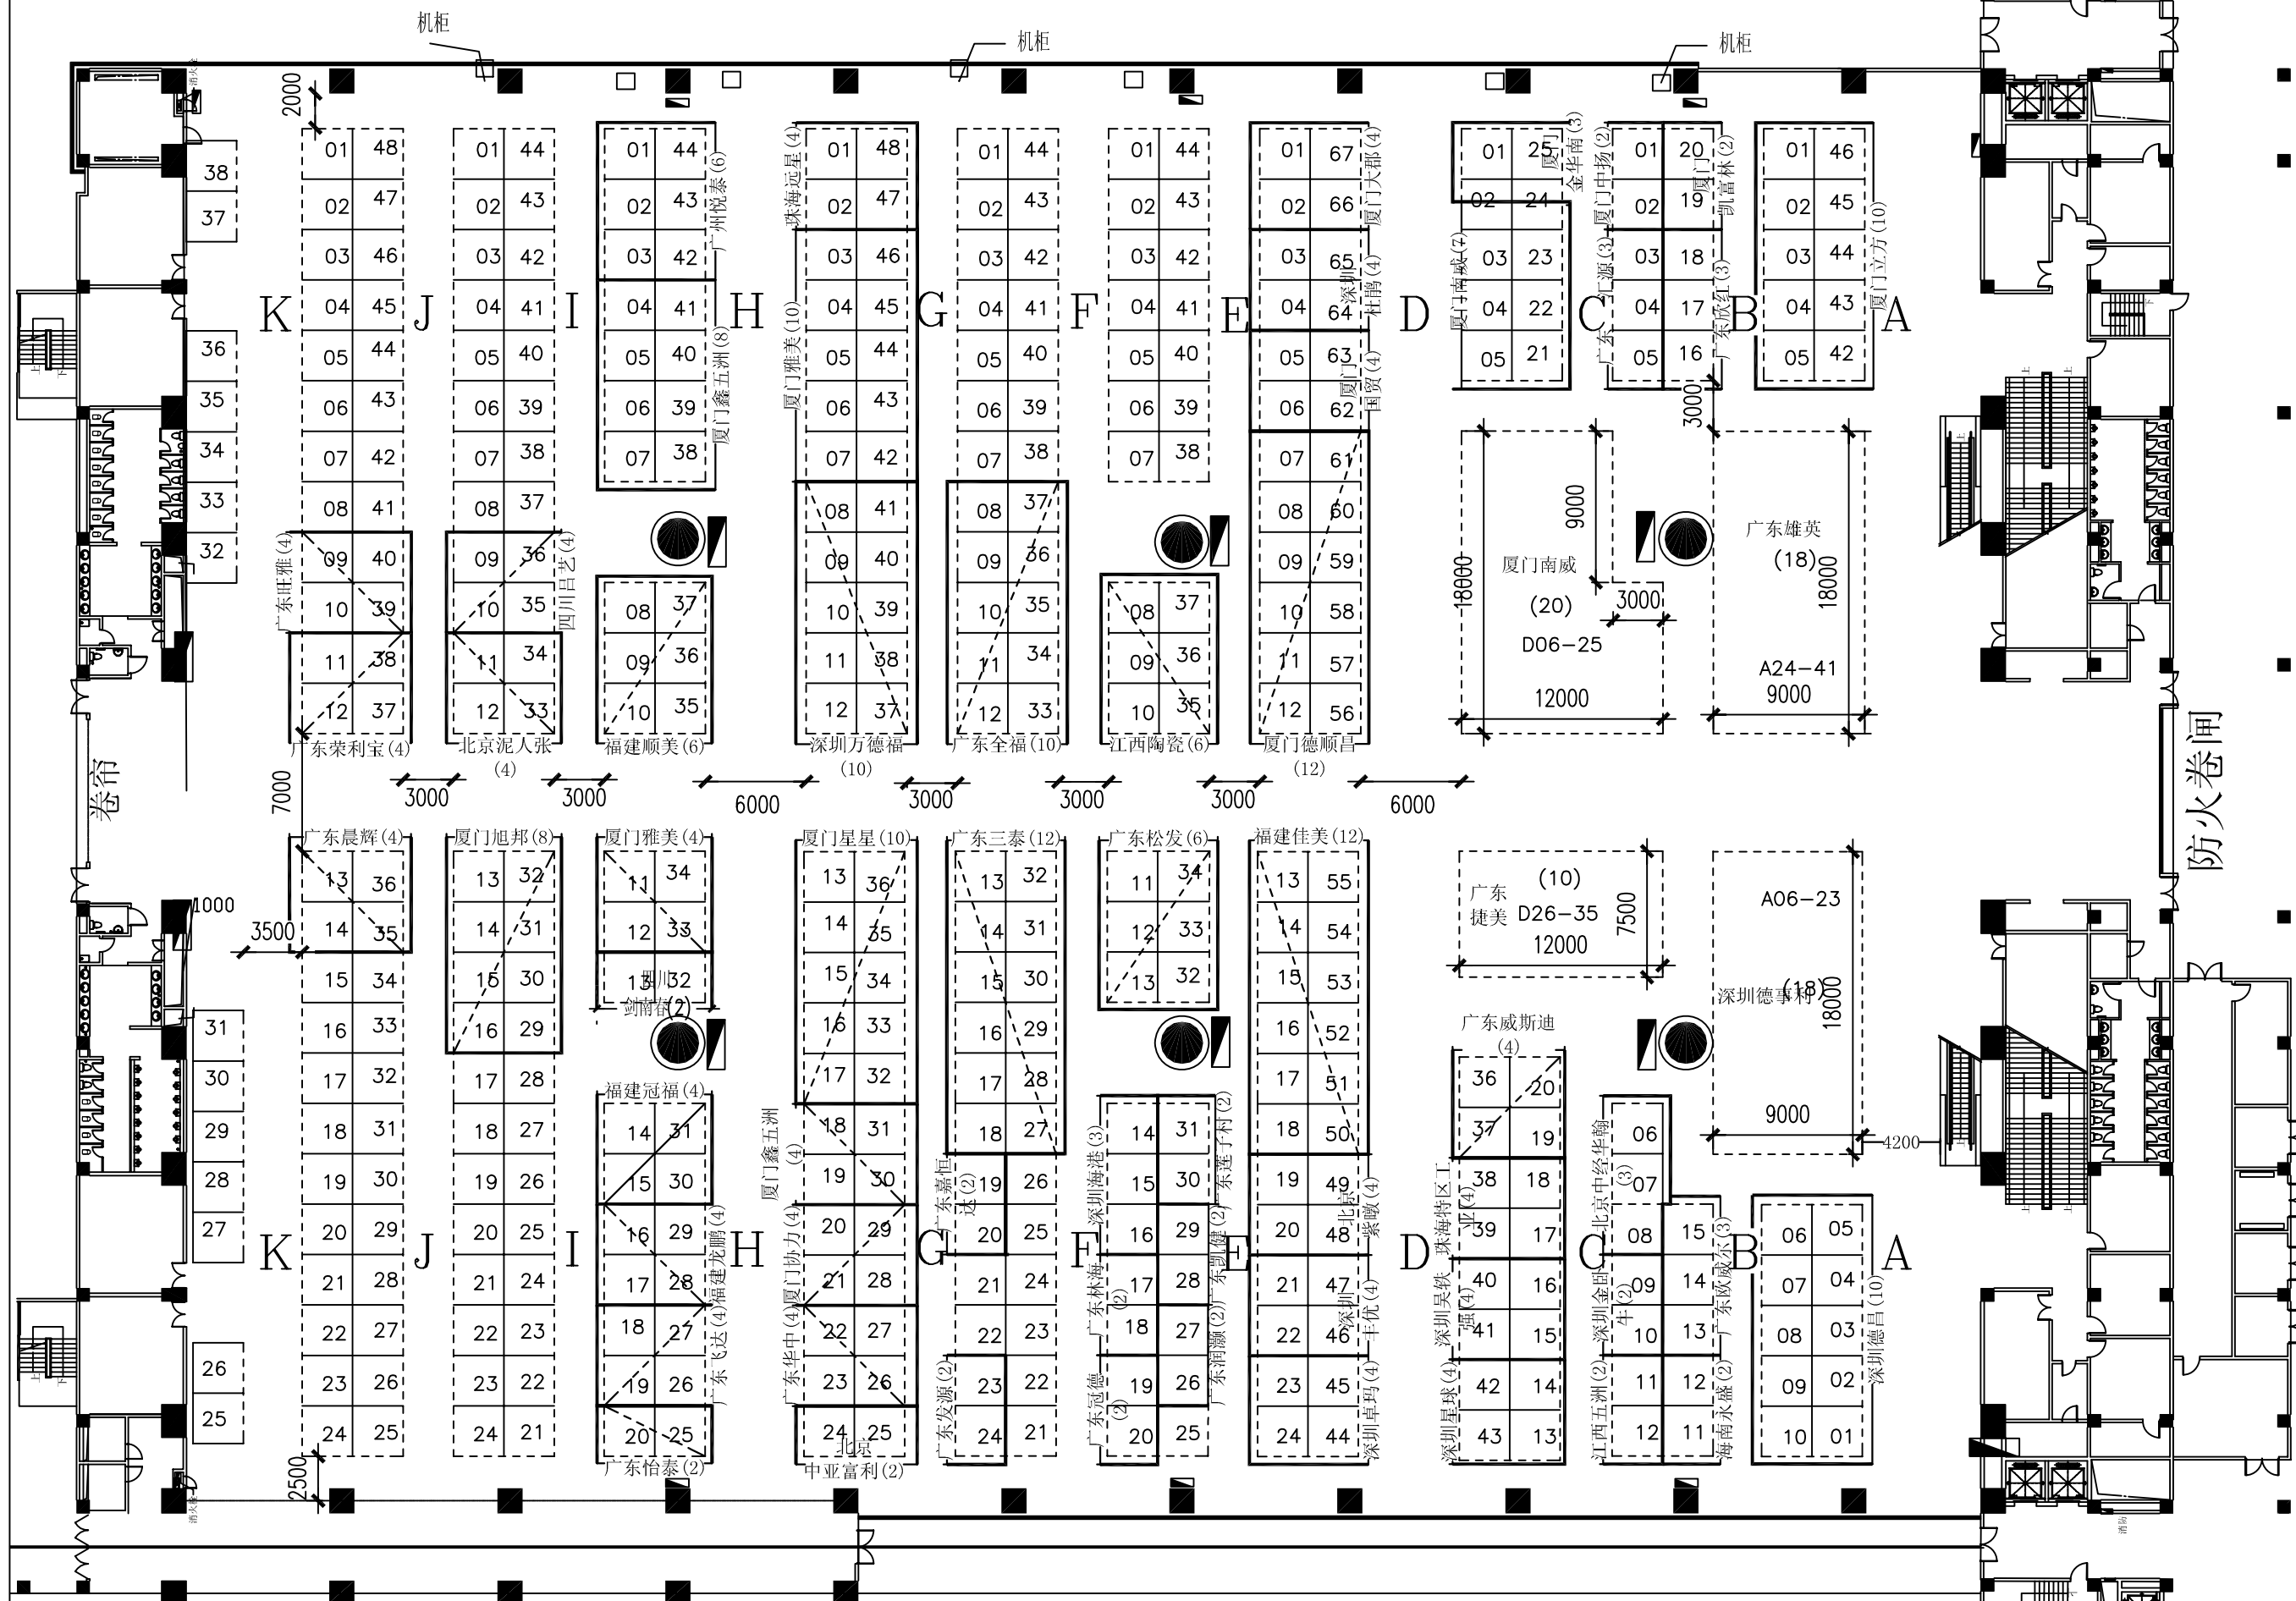

# 工艺陶瓷展区

可搭展位数: 472个

比例尺: 3米

## 中国进出口商品交易会琶洲展馆 (6.1号馆)

展览名称	第104届广交会 (第二期)		
展馆名称	琶洲展馆		
使用面积	1:700		
比例	1:700		
打印日期			
单位	制图	页次	审核

# 工艺陶瓷展区

可搭展位数：187个

比例尺：3米

图例

中国进出口商品交易会琶洲展馆  
(7.1号馆)

展览名称	第104届广交会 (第二期)		
展馆名称			
使用面积			
比例	1:700		
打印日期			
单位		页次	
制图		审核	

# 工艺陶瓷展区

可搭展位数：468个

比例尺：3米